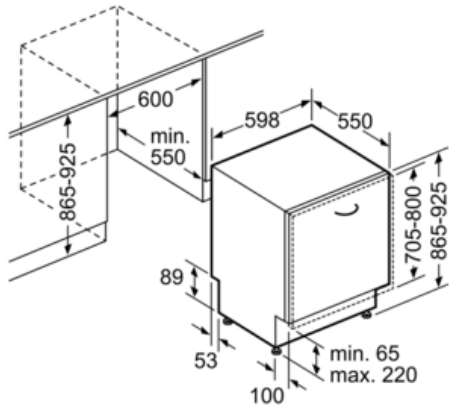

Serie | 6 Vaatwassers

SBE68TX06E

PerfectDry Vaatwasser 60 cm - Home Connect

Volledig integreerbaar met VarioScharnier, geschikt voor IKEA-keukens. (IKEA® is een geregistreerde handelsnaam van Inter IKEA)

Afmeting in mm