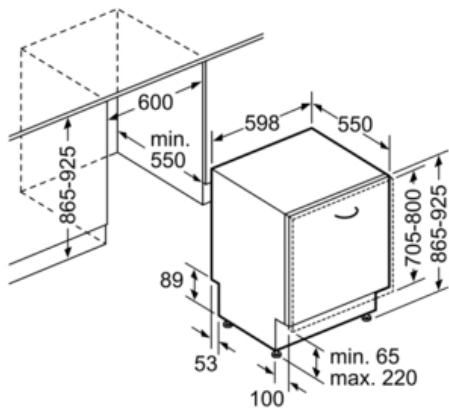

Serie | 4 Vaatwassers

SBE46MX03E

SuperSilence Vaatwasser 60 cm
Volledig integreerbaar met VarioScharnier,
geschikt voor IKEA-keukens. (IKEA® is een
geregistreerde handelsnaam van Inter IKEA
Systems B.V.)

Afmeting in mm