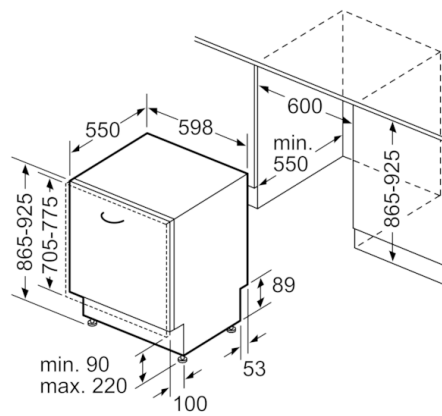

Afmeting in mm