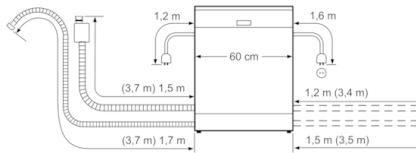

( ) Werte mit Verlängerungssatz