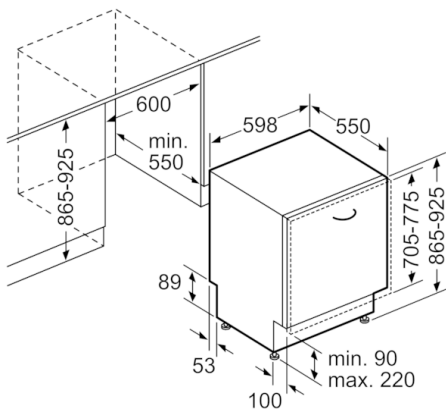

**Technische Data**

Watervbruik (l) :	9,5
Uitvoering :	Inbouw
Hoogte van afneembaar bovenblad (mm) :	0
Afmetingen van het apparaat h(min/max)xbxd (mm) :	865 x 598 x 550
Inbouwafmetingen (hxbxd) :	865-925 x 600 x 550
Diepte met 90° geopende deur (mm) :	1200
In hoogte verstelbare pootjes :	Ja - alleen voorzijde
Maximaal instelbare hoogte (mm) :	60
Verstelbare sokkel :	Horizontaal en verticaal
Nettogewicht (kg) :	55,813
Brutogewicht (kg) :	58,0
Aansluitwaarde (W) :	2400
Minimale smeltveiligheid (A) :	10
Spanning (V) :	220-240
Frequentie (Hz) :	50; 60
Lengte elektriciteitsnoer (cm) :	175
Type stekker :	Schuko-/Gardy. met aarding
Lengte toevoerslang (cm) :	165
Lengte afvoerslang (cm) :	190
EAN-code :	4242002973333
Aantal couverts :	13
Energie-efficiëntieklasse (2010/30/EG) :	A+++
Energieverbruik per jaar (kWh/annum) - NIEUW (2010/30/EG) :	234,00
Energieverbruik (kWh) :	0,82
Elektriciteitsverbruik in de sluimerstand (W) - NIEUW (2010/30/EG) :	0,50
Energieverbruik in de uitstand (W) - NIEUW (2010/30/EG) :	0,50
Watervbruik per jaar (l/annum) - NIEUW (2010/30/EG) :	2660
Droogprestaties :	A
Referentieprogramma :	Eco
Totale programmaduur referentieprogramma (min) :	195
Geluidsniveau (dB (A) re 1pW) :	41
Type installatie :	Volledig geïntegreerd

**Technische specificaties:**

- Verbruik in Eco 50°C programma: 234 kWh / 2660 liter per jaar
- Droogefficiëntieklasse: A
- Geluidsniveau: 41 dB(A) re 1 pW
- Geluidsniveau (extra stil programma) 39 dB(A) re 1 pW
- Afmetingen (hxbxd): 86.5 x 59.8 x 55 cm

**Serie | 8, Volledig geïntegreerde vaatwasser,  
60 cm, XXL  
SBA88TD16E**

Afmeting in mm

\* Door hoogteverstelbare schroefvoeten  
Sokkelhoogte bij apparaathoogte 865 - 90-160 mm  
Sokkelhoogte bij apparaathoogte 925 - 150-220 mm