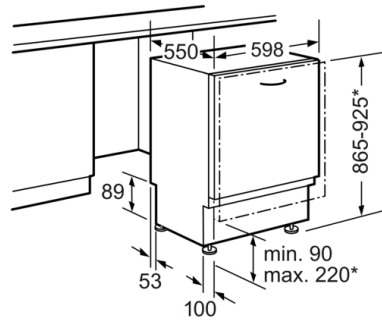

**Technische Data**

Watervbruik (l) :	9,5
Uitvoering :	Inbouw
Hoogte van afneembaar bovenblad (mm) :	0
Afmetingen van het apparaat h(min/max)xbxd (mm) :	865 x 598 x 550
Inbouwafmetingen (hxbxd) :	865-925 x 600 x 550
Diepte met 90° geopende deur (mm) :	1200
In hoogte verstelbare pootjes :	Ja - alleen voorzijde
Maximaal instelbare hoogte (mm) :	60
Verstelbare sokkel :	Horizontaal en verticaal
Nettogewicht (kg) :	55,813
Brutogewicht (kg) :	58,0
Aansluitwaarde (W) :	2400
Minimale smeltveiligheid (A) :	10
Spanning (V) :	220-240
Frequentie (Hz) :	50; 60
Lengte elektriciteitsnoer (cm) :	175
Type stekker :	Schuko-/Gardy. met aarding
Lengte toevoerslang (cm) :	165
Lengte afvoerslang (cm) :	190
EAN-code :	4242002973333
Aantal couverts :	13
Energie-efficiëntieklasse (2010/30/EG) :	A+++
Energieverbruik per jaar (kWh/annum) - NIEUW (2010/30/EG) :	234,00
Energieverbruik (kWh) :	0,82
Elektriciteitsverbruik in de sluimerstand (W) - NIEUW (2010/30/EG) :	0,50
Energieverbruik in de uitstand (W) - NIEUW (2010/30/EG) :	0,50
Watervbruik per jaar (l/annum) - NIEUW (2010/30/EG) :	2660
Droogprestaties :	A
Referentieprogramma :	Eco
Totale programmaduur referentieprogramma (min) :	195
Geluidsniveau (dB (A) re 1pW) :	41
Type installatie :	Volledig geïntegreerd

**Serie | 8, Volledig geïntegreerde vaatwasser,  
60 cm, XXL  
SBA88TD16E**

Afmeting in mm

\* Door hoogteverstelbare schroefvoeten  
Sokkelhoogte bij apparaathoogte 865 - 90-160 mm  
Sokkelhoogte bij apparaathoogte 925 - 150-220 mm