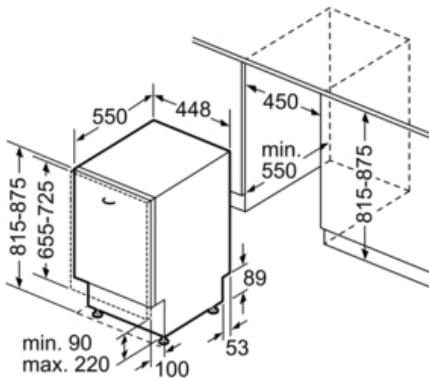

Serie | 6 Vaatwassers

**SPV69T80EU »Super Silence«
ActiveWater Vaatwasser 45 cm
Volledig integreerbaar**

Afmeting in mm