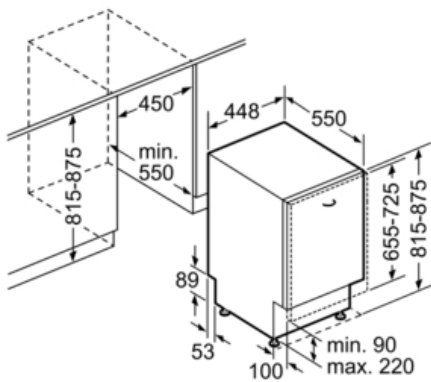

**Serie | 6 Vaatwassers**
**SPV69T80EU »Super Silence«  
ActiveWater Vaatwasser 45 cm  
Volledig integreerbaar**

Afmeting in mm

( ) Waarde met verlengingsset

Afmeting in mm