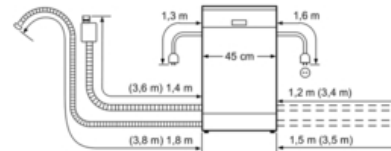

**Serie | 6 Vaatwassers**
**SPV69T80EU »Super Silence«  
ActiveWater Vaatwasser 45 cm  
Volledig integreerbaar**

Afmeting in mm

( ) Waarde met verlengingsset

Afmeting in mm