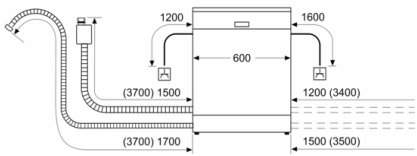

Toebehoren:

- Zelfreinigende zeef met 3-voudig filtersysteem
- Trechter voor zout

Technische specificaties:

- Afmetingen (hxbxd): 84.5 x 60 x 60 cm
- Materiaal kuip: roestvrij staal
- EfficientDry en warmtewisselaar

¹ Schaal van energie-efficiëntieclassen van A tot G

² Energieverbruik in kWh per 100 cycli (in programma Eco 50 °C)

³ Waterverbruik in liters per cyclus (in programma Eco 50 °C)

⁴ Duur van het programma Eco 50 °C

Serie | 6, Vrijstaande vaatwasser, 60 cm, wit SMS6ECW07E

Afmeting in mm

△ stopcontact
○ Waarde met verengingsset