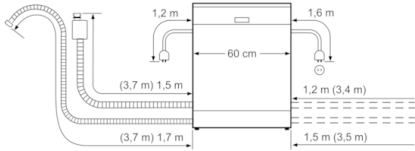

Serie | 2, Vrijstaande vaatwasser, 60 cm, wit SMS25AW03E

( ) Werte mit Verlängerungssatz