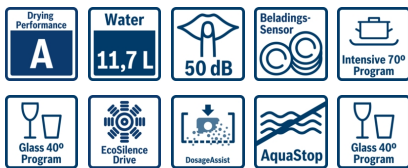

Serie | 2 Vaatwassers
**SMS24AW01E
Silence Vaatwasser 60 cm
Vrijstaand - Wit**

A+
Onze Silence vaatwasser is onopvallend op de achtergrond aanwezig.

- **Glas 40°C programma:** speciaal programma om glas te reinigen en te drogen.
- **In hoogte verstelbare bovenkorf:** zorgt voor extra ruimte, speciaal voor groot servies.
- **7-segment Display:** geeft de resttijd aan en standaard informatie, zoals de bijvul-status
- **AquaStop:** voor een 100% gegarandeerde bescherming tegen waterschade gedurende de levensduur van het apparaat.

Algemeen:

- Energie-efficiëntieklasse: A+
- Capaciteit: 12 standaard-couverts
- 4 Programma's: Intensief 70 °C, Eco 50 °C, GLAS 40 °C, Voorspoelen
- 1 Speciale functie: VarioSpeed
- DoseerAssistent: vaatwasmiddel wordt gelijkmatig verspreid

Comfort / Zekerheid:

- LED-indicatie: rood
- Draaiknop met geïntegreerde start-toets
- Elektronische starttijdkeuze 3, 6 of 9 uur
- Beladingssensor
- Afwasmiddelherkenning
- Glasbeschermingstechniek
- Navulindicatie: zout
- Vario-servieskorven
- Extra ruime zilverkleurige servieskorven
- In hoogte verstelbare bovenkorf
- Kopjes-étagère in bovenkorf (2x)
- 2 Neerklapbare bordensteunen onderkorf
- Bestekkorf in onderkorf
- AquaStop waterbeveiliging: de meest betrouwbare waterbeveiliging met levenslange garantie
- EasyLock deursluiting
- EcoSilence Drive: meest energiezuinige en stille motortechnologie

Technische specificaties:

- Verbruik in Eco 50°C programma: 290 kWh / 3300 liter per jaar
- Droogefficiëntieklasse: A
- Geluidsniveau: 50 dB(A) re 1 pW, onderbouw
- Afmetingen (hxbxd): 84.5 x 60 x 60 cm