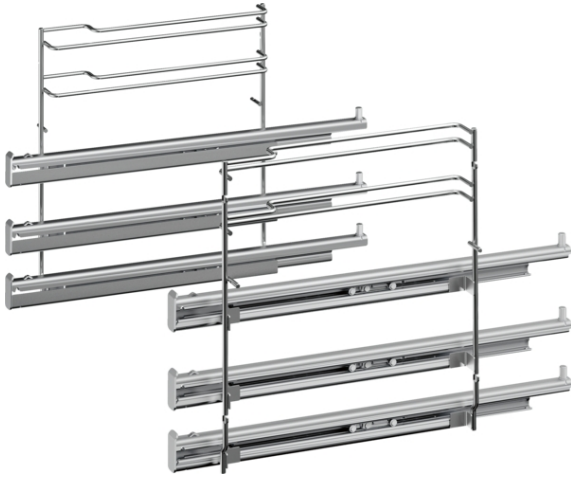

## Optionele accessoires

### Telescopisch uittreksysteem op 3 niveaus HEZ638370

#### Technische Data

Palletafmetingen :	95 x 80 x 120
Standaard aantal units per pallet :	54
Nettogewicht (kg) :	3,0
Brutogewicht (kg) :	3,5
EAN-code :	4242002810164

4 242002 810164

### Telescopisch uittreksysteem op 3 niveaus