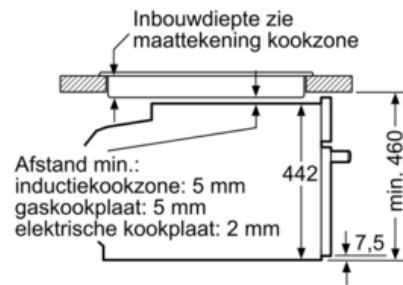

Technische Data

Kleur / -materiaal voorzijde :	inox
Uitvoering :	Inbouw
Inbouwfmetingen (hxbxd) :	450 x 560 x 550
Afmetingen van het apparaat h(min/max)xhxd (mm) :	455 x 594 x 548
Materiaal bedieningspaneel :	roestvrij staal
Materiaal deur :	Glas
Nettogewicht (kg) :	24,0
Keurmerken :	CE, VDE
Lengte elektriciteits snoer (cm) :	150
EAN-code :	4242002789132
Minimale smeltveiligheid (A) :	10
Spanning (V) :	220-240
Frequentie (Hz) :	50; 60
Type stekker :	Schuko-/Gardy. met aarding
Keurmerken :	CE, VDE

Technische specificaties:

- Inbouwmaten (hxbxd): 560 mm - 568 mm x 450 mm - 455 mm x 550 mm
- Afmetingen (hxbxd): 455 mm x 595 mm x 548 mm
- Lengte aansluitsnoer: 120 cm
- Aansluitwaarde: 1.9 kW
- Voor afmetingen en inbouwmaten van dit apparaat aub de maatschetsen aanhouden

Reiniging:

- Ovenruimte: Grote roestvrijstalen ovenruimte
- Volledig glazen binnendeur
- Kijkvenster met comfort-warmtebescherming max. 40°C

Inhangroosters / uittreksysteem:

- Telescooprails, uittrekbaar, niet achteraf uit te rusten

Toebehoren:

- 1 x Stoomreservoir met gaatjes, formaat L, 1 x Stoomreservoir zonder gaatjes, formaat L, 1 x Spons

Serie | 8 Stoomovens

CDG634BS1

Compacte stoomoven

Afmeting in mm

Inbouw met één kookzone.

Afmeting in mm