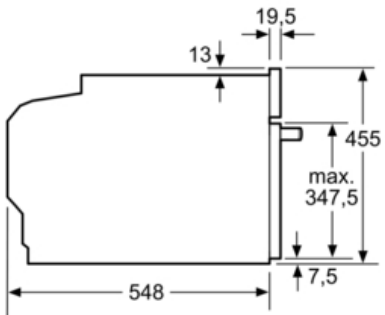

Technische Data

Kleur / -materiaal voorzijde :	inox
Uitvoering :	Inbouw
Inbouwfmetingen (hxbxd) :	450 x 560 x 550
Afmetingen van het apparaat h(min/max)xhxd (mm) :	455 x 594 x 548
Materiaal bedieningspaneel :	roestvrij staal
Materiaal deur :	Glas
Nettogewicht (kg) :	24,0
Keurmerken :	CE, VDE
Lengte elektriciteits snoer (cm) :	150
EAN-code :	4242002789132
Minimale smeltveiligheid (A) :	10
Spanning (V) :	220-240
Frequentie (Hz) :	50; 60
Type stekker :	Schuko-/Gardy. met aarding
Keurmerken :	CE, VDE

Technische specificaties:

- Inbouwmaten (hxbxd): 560 mm - 568 mm x 450 mm - 455 mm x 550 mm
- Afmetingen (hxbxd): 455 mm x 595 mm x 548 mm
- Lengte aansluitsnoer: 120 cm
- Aansluitwaarde: 1.9 kW
- Voor afmetingen en inbouwmaten van dit apparaat aub de maatschetsen aanhouden

Toebehoren:

- 1 x Stoomreservoir met gaatjes, formaat L, 1 x Stoomreservoir zonder gaatjes, formaat L, 1 x Spons

Serie | 8 Stoomovens

CDG634BS1

Compacte stoomoven

Afmeting in mm

Inbouw met één kookzone.

Afmeting in mm