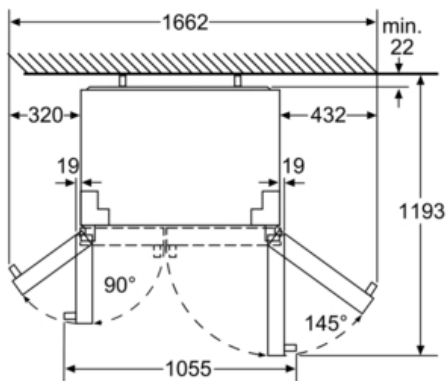

Technische specificaties:

- Afmetingen (hxbxd): 177 x 91 x 72 cm
- Klimaatklasse: SN-T
- Geluidsniveau: 41 dB(A) re 1 pW
- Aansluitwaarde: 374 W

Toebehoren

- 1 x flexibele aansluitingsbuis, 1 x eiervak

Serie | 6 Side-by-side
KAD90VI30
No-Frost systeem: nooit meer ontdooien,
Koel-diepvriescombinatie Side-by-side
Kleur: roestvrij staal met anti-fingerprint

 Laden volledig uittrekbaar
 bij 145° deuropening.

Afmeting in mm

Afstandshouder

Afmeting in mm

Afmeting in mm