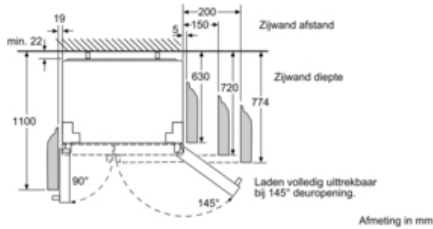

Technische specificaties:

- Afmetingen (hxbxd): 177 x 91 x 72 cm
- Klimaatklasse: SN-T
- Geluidsniveau: 41 dB(A) re 1 pW
- Aansluitwaarde: 374 W

Toebehoren

- 1 x flexibele aansluitingsbuis, 1 x eiervak

Serie | 6 Side-by-side
KAD90VI30
No-Frost systeem: nooit meer ontdooien,
Koel-diepvriescombinatie Side-by-side
Kleur: roestvrij staal met anti-fingerprint

 Laden volledig uittrekbaar
 bij 145° deuropening.

Afmeting in mm

Afstandshouder

Afmeting in mm

Afmeting in mm