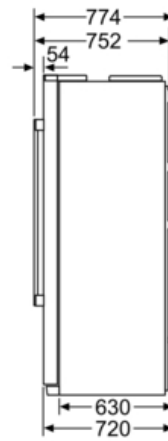

Technische specificaties:

- Afmetingen (hxbxd): 177 x 91 x 72 cm
- Klimaatklasse: SN-T
- Geluidsniveau: 41 dB(A) re 1 pW
- Aansluitwaarde: 374 W

Toebehoren

- 1 x flexibele aansluitingsbuis, 1 x eiervak

Serie | 6 Side-by-side
KAD90VI30
No-Frost systeem: nooit meer ontdooien,
Koel-diepvriescombinatie Side-by-side
Kleur: roestvrij staal met anti-fingerprint

 Laden volledig uittrekbaar
 bij 145° deuropening.

Afmeting in mm

Afstandshouder

Afmeting in mm

Afmeting in mm