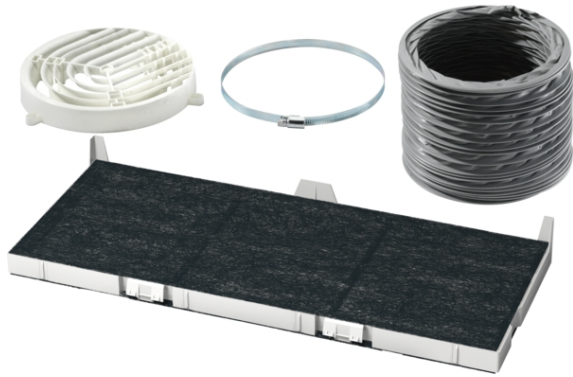

Optionele accessoires

Startset voor recirculatie 90 cm vlaksch DSZ4565

Technische Data

Palletafmetingen :	140 x 80 x 120
Standaard aantal units per pallet :	140
Nettogewicht (kg) :	0,6
Brutogewicht (kg) :	0,9
EAN-code :	4242002882314

Optionele accessoires

Startset voor recirculatie 90 cm vlaksch

DSZ4565

Los verkrijgbare accessoire

- Voor recirculatie
- Bestaande uit: koolstoffilter, luchtverdeling, flexibele slang $\varnothing 150$ mm., 800 mm. lang met 2 slangklemmen, bevestigingsmateriaal