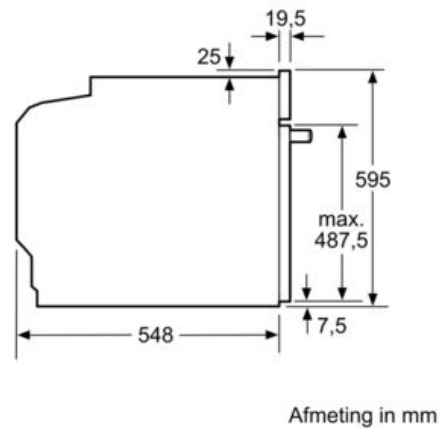

Serie | 4 Inbouwfornuizen / Ovens

HBA513BB0, zwart Bakoven