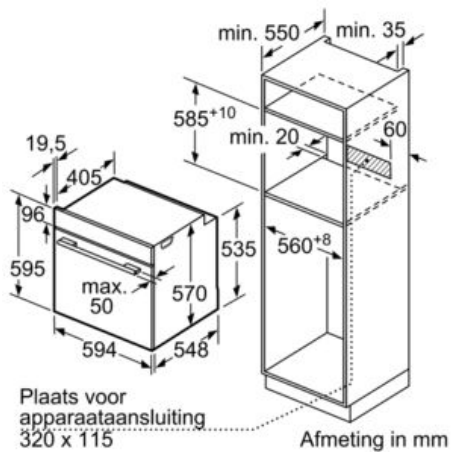

Serie | 4 Inbouwfornuizen / Ovens

HBA513BB0, zwart Bakoven