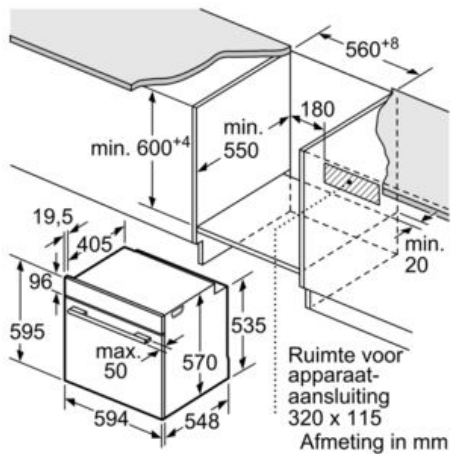

Serie | 4 Inbouwfornuizen / Ovens

HBA513BB0, zwart Bakoven