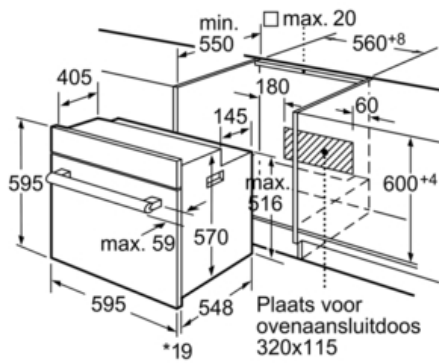

Technische Data

Kleur / -materiaal voorzijde :	inox
Uitvoering :	Inbouw
Geïntegreerd reinigingssysteem :	Nee
Inbouwafmetingen (hxbxd) :	600-604 x 560-568 x 550
Afmetingen van het apparaat h(min/max)xbxd (mm) :	595 x 595 x 548
Materiaal bedieningspaneel :	roestvrij staal
Materiaal deur :	Glas
Nettogewicht (kg) :	36,0
Netto inhoud 1e ovenruimte :	66
Ovensystemen :	3D Hetelucht,
Boven- en onderwarmte, Circulatiegrill, Onderwarmte,	
Ontdooistand, Pizzastand, Vario-grootvlakgrill, Vario-kleinvlakgrill	
Materiaal 1e ovenruimte :	Geëmailleerd
Temperatuurregeling :	Mechanisch
Aantal binnenverlichting :	1
Keurmerken :	CE, VDE
EAN-code :	4242002695228
Number of cavities (2010/30/EC) :	1
Energie-efficiëntieklasse - NIEUW (2010/30/EG) :	A
Energy consumption per cycle conventional (2010/30/EC) :	0,95
Energy consumption per cycle forced air convection (2010/30/EC) :	0,82
Energie-efficiëntie-index (2010/30/EU) :	98,8
Aansluitwaarde (W) :	11400
Minimale smeltveiligheid (A) :	3*16
Spanning (V) :	220-240
Frequentie (Hz) :	60; 50
Type stekker :	zonder stekker

Technische specificaties:

- Inbouwmaten (hxbxd): 600 x 560 x 550 mm
- Geforceerde koeling met naventilatie
- Aansluitwaarde: 11.4 kW

Serie | 6 Inbouwfornuizen / Ovens**HEG33U351, Roestvrij staal**
Inbouw fornuis voor elektro/elektro
combinatie