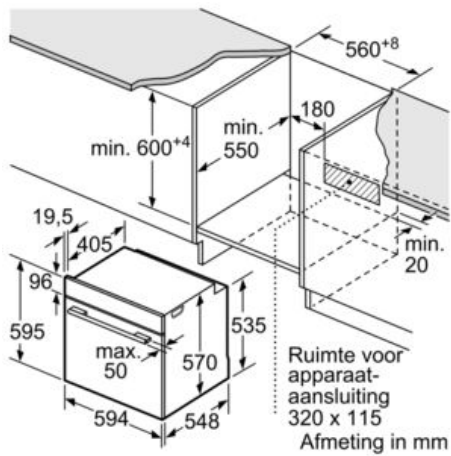

Serie | 4 Inbouwforuizen / Ovens

HEA513BS0, inox

Inbouwbaar elektrisch fornuis