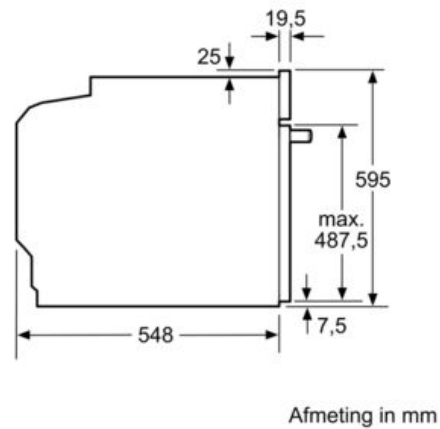

Serie | 4 Inbouwforuizen / Ovens

HEA513BS0, inox

Inbouwbaar elektrisch fornuis