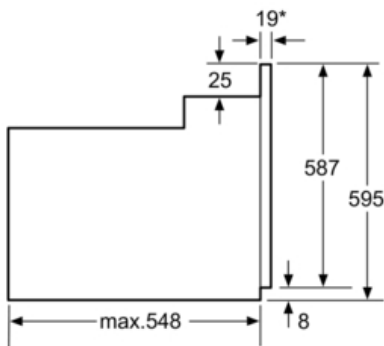

Technische Data

Kleur / -materiaal voorzijde :	inox
Uitvoering :	Inbouw
Geïntegreerd reinigingssysteem :	Nee
Inbouwafmetingen (hxbxd) :	575-597 x 560 x 550
Afmetingen van het apparaat h(min/max)xbxd (mm) :	595 x 595 x 548
Materiaal bedieningspaneel :	metaal
Materiaal deur :	Glas
Nettogewicht (kg) :	32,0
Netto inhoud 1e ovenruimte :	66
Ovensystemen :	3D hete lucht, Boven- en onderwarmte, Circulatiegrill, Onderwarmte, Vario-grootvlakgrill
Materiaal 1e ovenruimte :	Geëmailleerd
Temperatuurregeling :	Mechanisch
Aantal binnenverlichting :	1
Keurmerken :	CE, KEMA
Lengte elektriciteitsnoer (cm) :	100
EAN-code :	4242002810881
Number of cavities (2010/30/EC) :	1
Energie-efficiëntieklasse - NIEUW (2010/30/EG) :	A
Energy consumption per cycle conventional (2010/30/EC) :	0,98
Energy consumption per cycle forced air convection (2010/30/EC) :	0,82
Energie-efficiëntie-index (2010/30/EU) :	98,8
Aansluitwaarde (W) :	3600
Minimale smeltveiligheid (A) :	16
Spanning (V) :	220-240
Frequentie (Hz) :	50; 60
Type stekker :	Schuko-/Gardy. met aarding

Reiniging:

- Ovenruimte met bruin email
- Volledig glazen binnendeur

Toebehoren:

- 1 x Universele braadslede, 1 x Combi rooster

Technische specificaties:

- Afmetingen (hxbxd): 595 mm x 595 mm x 548 mm
- Lengte aansluitsnoer: 100 cm
- Aansluitwaarde: 3.6 kW
- Energieklasse: A
- Energieklasse: A (volgens EU-norm nr. 65/2014)
 - Energieverbruik bij boven- en onderwarmte: 0.98 kWh
 - Energieverbruik bij hetelucht: 0.82 kWh
- Aantal ovenruimtes: 1
- Verwarmingsbron: elektrisch
- Oveninhoud: 66 liter

Serie | 2 Inbouwfornuizen / Ovens

HBN331E4

Inbouw bakoven

*Bij metalen fronten 20mm

Afmetingen in mm

*Bij metalen fronten 20mm

Afmetingen in mm

* Bij metalen fronten 20mm

Afmetingen in mm