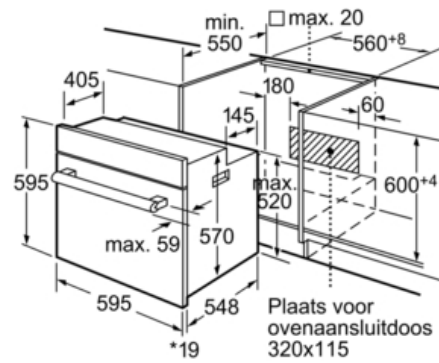

Technische Data

Kleur / -materiaal voorzijde :	inox
Uitvoering :	Inbouw
Geïntegreerd reinigingssysteem :	Nee
Inbouwafmetingen (hxbxd) :	575-597 x 560 x 550
Afmetingen van het apparaat h(min/max)xbxd (mm) :	595 x 595 x 548
Materiaal bedieningspaneel :	metaal
Materiaal deur :	Glas
Nettogewicht (kg) :	32,0
Netto inhoud 1e ovenruimte :	66
Ovensystemen :	3D hete lucht, Boven- en onderwarmte, Circulatiegrill, Onderwarmte, Vario-grootvlakgrill
Materiaal 1e ovenruimte :	Geëmailleerd
Temperatuurregeling :	Mechanisch
Aantal binnenverlichting :	1
Keurmerken :	CE, KEMA
Lengte elektriciteitsnoer (cm) :	100
EAN-code :	4242002810881
Number of cavities (2010/30/EC) :	1
Energie-efficiëntieklasse - NIEUW (2010/30/EG) :	A
Energy consumption per cycle conventional (2010/30/EC) :	0,98
Energy consumption per cycle forced air convection (2010/30/EC) :	0,82
Energie-efficiëntie-index (2010/30/EU) :	98,8
Aansluitwaarde (W) :	3600
Minimale smeltveiligheid (A) :	16
Spanning (V) :	220-240
Frequentie (Hz) :	50; 60
Type stekker :	Schuko-/Gardy. met aarding

Reiniging:

- Ovenruimte met bruin email
- Volledig glazen binnendeur

Toebehoren:

- 1 x Universele braadslede, 1 x Combi rooster

Technische specificaties:

- Afmetingen (hxbxd): 595 mm x 595 mm x 548 mm
- Lengte aansluitsnoer: 100 cm
- Aansluitwaarde: 3.6 kW
- Energieklasse: A
- Energieklasse: A (volgens EU-norm nr. 65/2014)
 - Energieverbruik bij boven- en onderwarmte: 0.98 kWh
 - Energieverbruik bij hetelucht: 0.82 kWh
- Aantal ovenruimtes: 1
- Verwarmingsbron: elektrisch
- Oveninhoud: 66 liter

Serie | 2 Inbouwfornuizen / Ovens

HBN331E4

Inbouw bakoven

*Bij metalen fronten 20mm

Afmetingen in mm

*Bij metalen fronten 20mm

Afmetingen in mm

* Bij metalen fronten 20mm

Afmetingen in mm