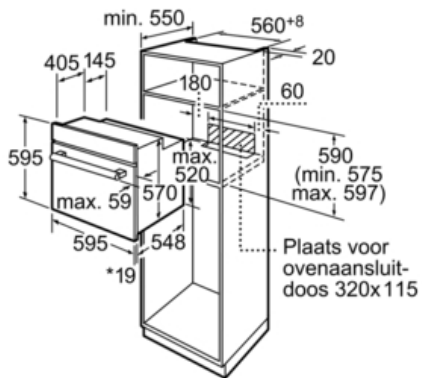

Technische Data

Kleur / -materiaal voorzijde :	inox
Uitvoering :	Inbouw
Geïntegreerd reinigingssysteem :	Nee
Inbouwafmetingen (hxbxd) :	575-597 x 560 x 550
Afmetingen van het apparaat h(min/max)xbxd (mm) :	595 x 595 x 548
Materiaal bedieningspaneel :	metaal
Materiaal deur :	Glas
Nettogewicht (kg) :	32,0
Netto inhoud 1e ovenruimte :	66
Ovensystemen :	3D hete lucht, Boven- en onderwarmte, Circulatiegrill, Onderwarmte, Vario-grootvlakgrill
Materiaal 1e ovenruimte :	Geëmailleerd
Temperatuurregeling :	Mechanisch
Aantal binnenverlichting :	1
Keurmerken :	CE, KEMA
Lengte elektriciteitsnoer (cm) :	100
EAN-code :	4242002810881
Number of cavities (2010/30/EC) :	1
Energie-efficiëntieklasse - NIEUW (2010/30/EG) :	A
Energy consumption per cycle conventional (2010/30/EC) :	0,98
Energy consumption per cycle forced air convection (2010/30/EC) :	0,82
Energie-efficiëntie-index (2010/30/EU) :	98,8
Aansluitwaarde (W) :	3600
Minimale smeltveiligheid (A) :	16
Spanning (V) :	220-240
Frequentie (Hz) :	50; 60
Type stekker :	Schuko-/Gardy. met aarding

Reiniging:

- Ovenruimte met bruin email
- Volledig glazen binnendeur

Toebehoren:

- 1 x Universele braadslede, 1 x Combi rooster

Technische specificaties:

- Afmetingen (hxbxd): 595 mm x 595 mm x 548 mm
- Lengte aansluitsnoer: 100 cm
- Aansluitwaarde: 3.6 kW
- Energieklasse: A
- Energieklasse: A (volgens EU-norm nr. 65/2014)
 - Energieverbruik bij boven- en onderwarmte: 0.98 kWh
 - Energieverbruik bij hetelucht: 0.82 kWh
- Aantal ovenruimtes: 1
- Verwarmingsbron: elektrisch
- Oveninhoud: 66 liter

Serie | 2 Inbouwfornuizen / Ovens

HBN331E4

Inbouw bakoven

*Bij metalen fronten 20mm

Afmetingen in mm

*Bij metalen fronten 20mm

Afmetingen in mm

* Bij metalen fronten 20mm

Afmetingen in mm