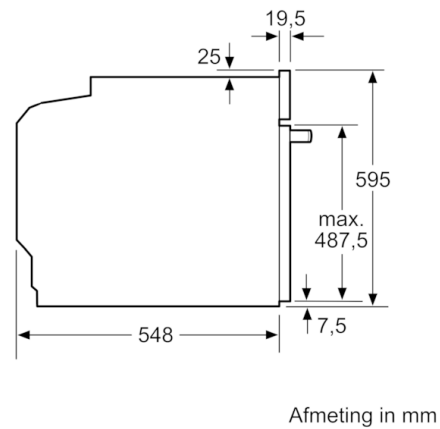

**Technische Data**

Kleur / -materiaal voorzijde :	inox
Uitvoering :	Inbouw
Geïntegreerd reinigingssysteem :	Nee
Inbouwafmetingen (hxbxd) :	585-595 x 560-568 x 550
Afmetingen van het apparaat h(min/max)xbxd (mm) :	595 x 594 x 548
Afmetingen inclusief verpakking hxbxd (mm) :	675 x 690 x 660
Materiaal bedieningspaneel :	roestvrij staal
Materiaal deur :	Glas
Nettogewicht (kg) :	30,639
Netto inhoud 1e ovenruimte :	71
Ovensystemen :	3D Hetelucht, Boven- en onderwarmte, Circulatiegrill, Grootvlakgrill, Hotair gentle
Materiaal 1e ovenruimte :	Other
Temperatuurregeling :	Mechanisch
Aantal binnenverlichting :	1
Keurmerken :	CE, VDE
Lengte elektriciteitsnoer (cm) :	120
EAN-code :	4242005125982
Aantal ovenruimtes - (2010/30/EU) :	1
Energie-efficiëntieklasse (2010/30/EG) :	A
Energy consumption per cycle conventional (2010/30/EC) :	0,97
Energy consumption per cycle forced air convection (2010/30/EC) :	0,81
Energie-efficiëntie-index (2010/30/EU) :	95,3
Aansluitwaarde (W) :	3400
Minimale smeltveiligheid (A) :	16
Spanning (V) :	220-240
Frequentie (Hz) :	50; 60
Type stekker :	Schuko-/Gardy. met aarding

#### Inhangroosters / uittreksysteem:

- Inhangroosters
- inhangroosters

#### Technische specificaties:

- Inbouwmaten (hxbxd):  
585-595 x 560-568 x 550 mm
- Afmetingen (hxbxd):  
595 x 594 x 548 mm
- Lengte aansluitsnoer: 120 cm
- Aansluitwaarde: 3,4 kW
- Nominale spanning: 220 - 240 V
- Energieklasse volgens EU-norm nr. 65/2014: A (op een schaal van A+++ t/m D)
  - Energieverbruik bij boven- en onderwarmte: 0,97 kWh
  - Energieverbruik bij hetelucht: 0,81 kWh
- Aantal ovenruimtes: 1
- Warmtebron: elektrisch
- Oveninhoud: 71 liter
- Voor afmetingen en inbouwmaten van dit apparaat aub de maatschetsen aanhouden

**Serie | 4, Oven, 60 x 60 cm, inox**  
**HBA513BS1**

Inbouw met een kookzone.