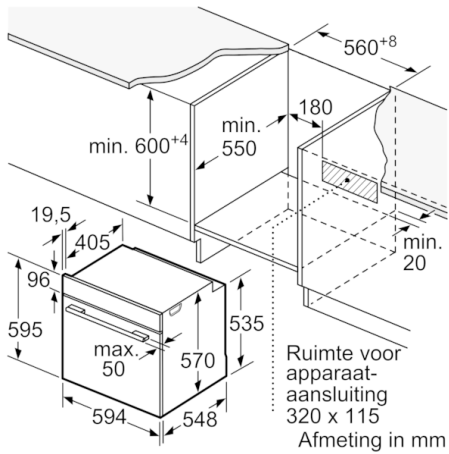

Serie | 4, Oven, 60 x 60 cm, inox
HBA513BS1