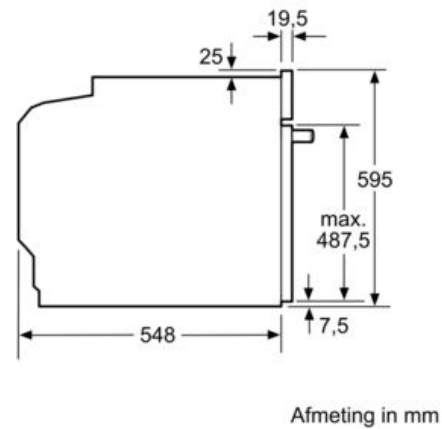

Serie | 4 Inbouwfornuizen / Ovens

HBA513BS0, inox
Bakoven