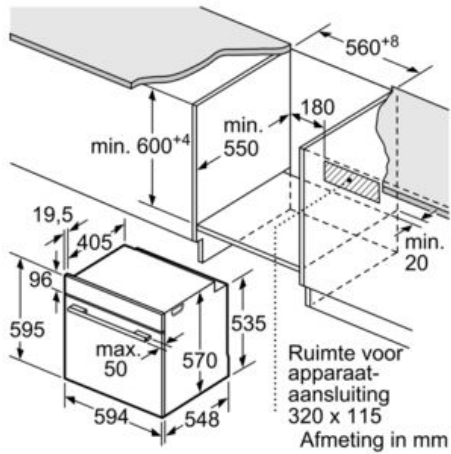

Serie | 4 Inbouwfornuizen / Ovens

HBA513BS0, inox
Bakoven