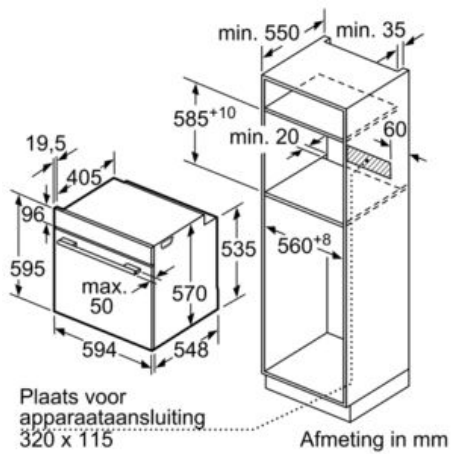

Serie | 4 Inbouwfornuizen / Ovens

HBA513BS0, inox
Bakoven