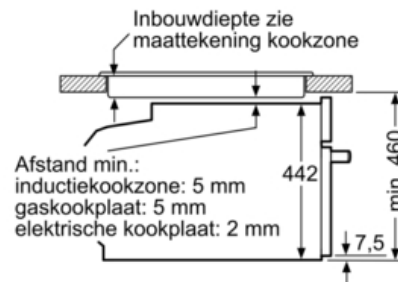

Inbouw met één kookzone.

Afmeting in mm