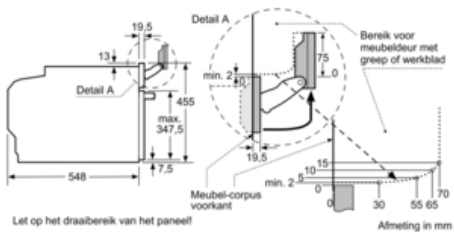

Serie | 8 Magnetrons

CNG6764S6, Roestvrij staal Combi MW Oven with Added Steam, Compact