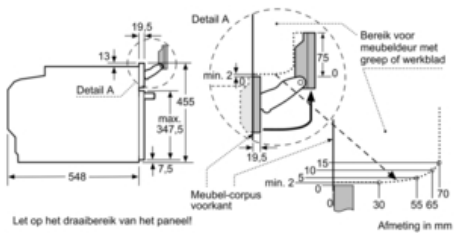

Technische Data

Soort magnetron :	Combimagnetron
Soort besturing :	Elektronisch
Kleur / -materiaal voorzijde :	inox
Afmetingen van het apparaat h(min/max)xbx d (mm) :	455 x 594 x 548
Afmetingen binnenruimte hxbxd (mm) :	237.0 x 480 x 392.0
Lengte elektriciteits snoer (cm) :	150
Nettogewicht (kg) :	42,0
Brutogewicht (kg) :	44,0
EAN-code :	4242002789170
Maximaal magnetronvermogen (W) :	900
Aansluitwaarde (W) :	3600
Minimale smeltveiligheid (A) :	16
Spanning (V) :	220-240
Frequentie (Hz) :	50; 60
Type stekker :	Schuko-/Gardy. met aarding

Inhangroosters / uittreksysteem:

- Telescooprails 1-voudig

Toebehoren:

- 1 x Geëmailleerd bakblik, 1 x Combi rooster, 1 x Universele braadslede

Technische specificaties:

- Inbouwmaten (hxbxd): 450-455 x 560-568 x 550 mm
- Afmetingen (hxbxd): 455 x 595 x 548 mm
- Lengte aansluitsnoer: 150 cm
- Aansluitwaarde: 3.6 kW
- Voor afmetingen en inbouwmaten van dit apparaat aub de maatschetsen aanhouden

Serie | 8 Magnetrons

CNG6764S1

Compacte bakoven met magnetron

Inbouw met één kookzone.

Afmeting in mm