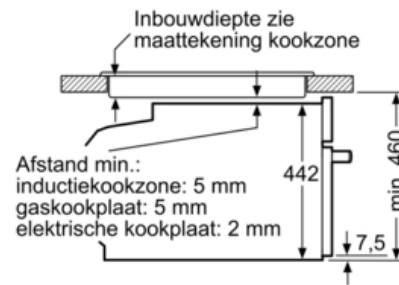

Technische Data

Soort magnetron :	Combimagnetron
Soort besturing :	Elektronisch
Kleur / -materiaal voorzijde :	inox
Afmetingen van het apparaat h(min/max)xbx d (mm) :	455 x 594 x 548
Afmetingen binnenruimte hxbxd (mm) :	237.0 x 480 x 392.0
Lengte elektriciteits snoer (cm) :	150
Nettogewicht (kg) :	42,0
Brutogewicht (kg) :	44,0
EAN-code :	4242002789170
Maximaal magnetronvermogen (W) :	900
Aansluitwaarde (W) :	3600
Minimale smeltveiligheid (A) :	16
Spanning (V) :	220-240
Frequentie (Hz) :	50; 60
Type stekker :	Schuko-/Gardy. met aarding

Inhangroosters / uittreksysteem:

- Telescooprails 1-voudig

Toebehoren:

- 1 x Geëmailleerd bakblik, 1 x Combi rooster, 1 x Universele braadslede

Technische specificaties:

- Inbouwmaten (hxbxd): 450-455 x 560-568 x 550 mm
- Afmetingen (hxbxd): 455 x 595 x 548 mm
- Lengte aansluitsnoer: 150 cm
- Aansluitwaarde: 3.6 kW
- Voor afmetingen en inbouwmaten van dit apparaat aub de maatschetsen aanhouden

Serie | 8 Magnetrons

CNG6764S1

Compacte bakoven met magnetron

Inbouw met één kookzone.

Afmeting in mm