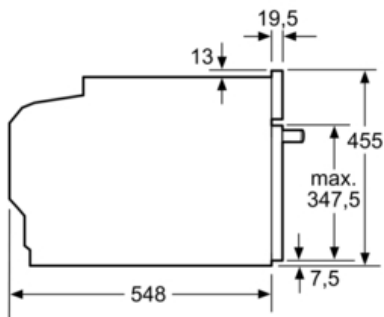

Technische Data

Soort magnetron :	Combimagnetron
Soort besturing :	Elektronisch
Kleur / -materiaal voorzijde :	inox
Afmetingen van het apparaat h(min/max)xbx d (mm) :	455 x 594 x 548
Afmetingen binnenruimte hxbxd (mm) :	237.0 x 480 x 392.0
Lengte elektriciteitsnoer (cm) :	150
Nettogewicht (kg) :	39,0
Brutogewicht (kg) :	41,0
EAN-code :	4242002789163
Maximaal magnetronvermogen (W) :	900
Aansluitwaarde (W) :	3600
Minimale smeltveiligheid (A) :	16
Spanning (V) :	220-240
Frequentie (Hz) :	50; 60
Type stekker :	Schuko-/Gardy. met aarding

Inhangroosters / uittreksysteem:

- Telescooprails 1-voudig

Toebehoren:

- 1 x Geëmailleerd bakblik, 1 x Combi rooster, 1 x Universele braadslede

Technische specificaties:

- Inbouwmaten (hxbxd): 450-455 x 560-568 x 550 mm
- Afmetingen (hxbxd): 455 x 595 x 548 mm
- Lengte aansluitsnoer: 120 cm
- Aansluitwaarde: 3,65 kW
- Voor afmetingen en inbouwmaten van dit apparaat aub de maatschetsen aanhouden

Serie | 8 Magnetrons

CMG6764S1

Compacte bakoven met magnetron

Afmeting in mm

Inbouw met één kookzone.

Afmeting in mm