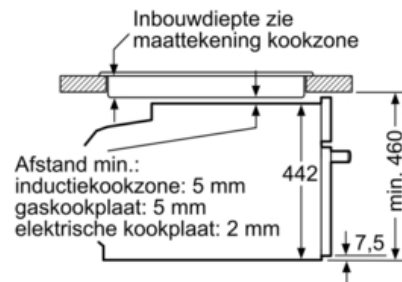

Technische Data

Soort magnetron :	Combimagnetron
Soort besturing :	Elektronisch
Kleur / -materiaal voorzijde :	inox
Afmetingen van het apparaat h(min/max)xbx d (mm) :	455 x 594 x 548
Afmetingen binnenruimte hxbxd (mm) :	237.0 x 480 x 392.0
Lengte elektriciteitsnoer (cm) :	150
Nettogewicht (kg) :	39,0
Brutogewicht (kg) :	41,0
EAN-code :	4242002789163
Maximaal magnetronvermogen (W) :	900
Aansluitwaarde (W) :	3600
Minimale smeltveiligheid (A) :	16
Spanning (V) :	220-240
Frequentie (Hz) :	50; 60
Type stekker :	Schuko-/Gardy. met aarding

Inhangroosters / uittreksysteem:

- Telescooprails 1-voudig

Toebehoren:

- 1 x Geëmailleerd bakblik, 1 x Combi rooster, 1 x Universele braadslede

Technische specificaties:

- Inbouwmaten (hxbxd): 450-455 x 560-568 x 550 mm
- Afmetingen (hxbxd): 455 x 595 x 548 mm
- Lengte aansluitsnoer: 120 cm
- Aansluitwaarde: 3,65 kW
- Voor afmetingen en inbouwmaten van dit apparaat aub de maatschetsen aanhouden

Serie | 8 Magnetrons

CMG6764S1

Compacte bakoven met magnetron

Afmeting in mm

Inbouw met één kookzone.

Afmeting in mm