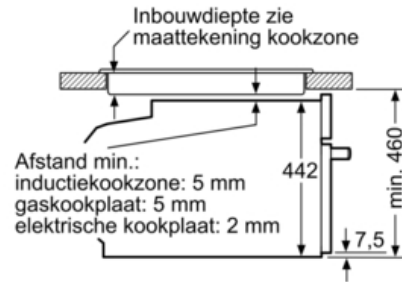

##### Technische specificaties:

- Inbouwmaten (hxbxd): 450-455 x 560-568 x 550 mm
- Afmetingen (hxbxd): 455 x 595 x 548 mm
- Lengte aansluitsnoer: 120 cm
- Aansluitwaarde: 3,65 kW
- Voor afmetingen en inbouwmaten van dit apparaat aub de maatschetsen aanhouden

### Compacte bakoven met magnetron

Afmeting in mm

Inbouw met één kookzone.

Afmeting in mm