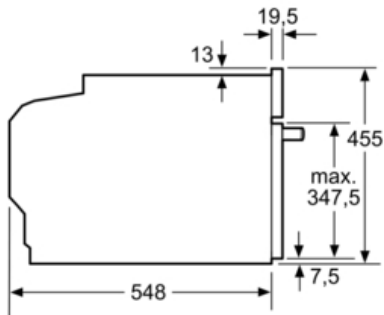

##### Technische specificaties:

- Inbouwmaten (hxbxd): 450-455 x 560-568 x 550 mm
- Afmetingen (hxbxd): 455 x 595 x 548 mm
- Lengte aansluitsnoer: 120 cm
- Aansluitwaarde: 3,65 kW
- Voor afmetingen en inbouwmaten van dit apparaat aub de maatschetsen aanhouden

### Compacte bakoven met magnetron

Afmeting in mm

Inbouw met één kookzone.

Afmeting in mm