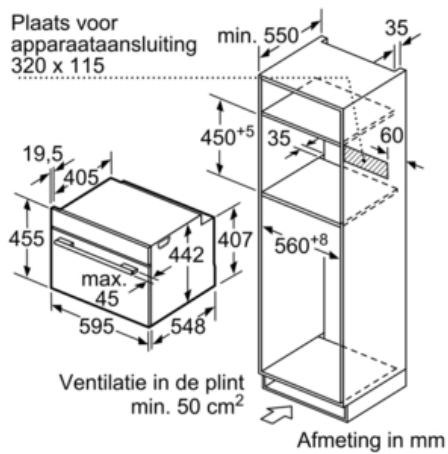

#### Technische Data

Soort magnetron :	Combimagnetron
Soort besturing :	Elektronisch
Kleur / -materiaal voorzijde :	inox
Afmetingen van het apparaat h(min/max)xbx d (mm) :	455 x 594 x 548
Afmetingen binnenruimte hxbxd (mm) :	237.0 x 480 x 392.0
Lengte elektriciteitsnoer (cm) :	150
Nettogewicht (kg) :	35,0
Brutogewicht (kg) :	38,0
EAN-code :	4242002789156
Maximaal magnetronvermogen (W) :	900
Aansluitwaarde (W) :	3600
Minimale smeltveiligheid (A) :	16
Spanning (V) :	220-240
Frequentie (Hz) :	50; 60
Type stekker :	Schuko-/Gardy. met aarding

#### Technische specificaties:

- Inbouwmaten (hxbxd): 450-455 x 560-568 x 550 mm
- Afmetingen (hxbxd): 455 x 595 x 548 mm
- Lengte aansluitsnoer: 120 cm
- Aansluitwaarde: 3.65 kW
- Voor afmetingen en inbouwmaten van dit apparaat aub de maatschetsen aanhouden

### CMG636BS1, Roestvrij staal Compacte bakoven met magnetron

Afmeting in mm

Inbouw met één kookzone.

Afmeting in mm

Afmeting in mm