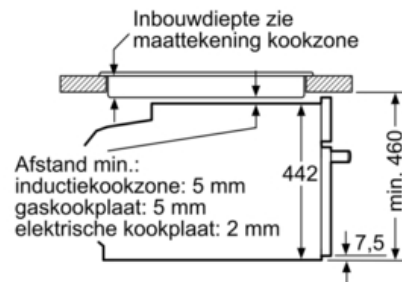

Inbouw met één kookzone.

Afmeting in mm