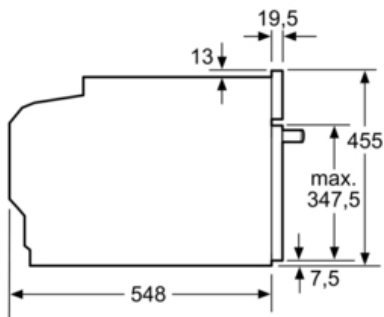

Serie | 8 Magnetrons

CMG636BS1, Roestvrij staal Compacte bakoven met magnetron

Afmeting in mm