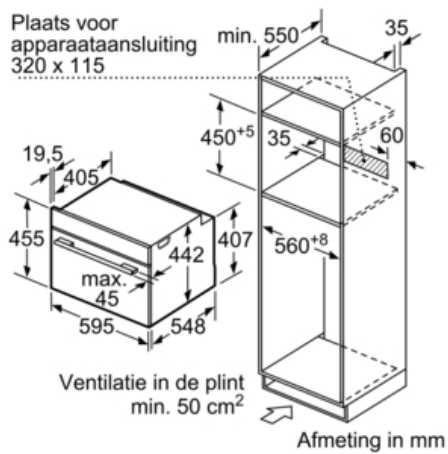

#### Technische specificaties:

- Inbouwmaten (hxbxd): 450-455 x 560-568 x 550 mm
- Afmetingen (hxbxd): 455 x 595 x 548 mm
- Lengte aansluitsnoer: 150 cm
- Aansluitwaarde: 3.6 kW
- Voor afmetingen en inbouwmaten van dit apparaat aub de maatschetsen aanhouden

### Compacte bakoven met magnetron

Afmeting in mm

Inbouw met één kookzone.

Afmeting in mm

Afmeting in mm