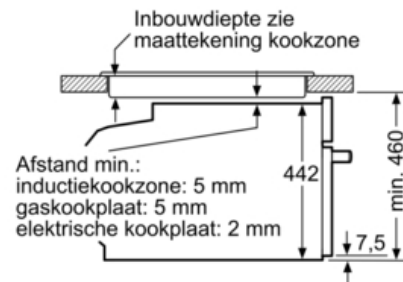

#### Technische specificaties:

- Inbouwmaten (hxbxd): 450-455 x 560-568 x 550 mm
- Afmetingen (hxbxd): 455 x 595 x 548 mm
- Lengte aansluitsnoer: 150 cm
- Aansluitwaarde: 3.6 kW
- Voor afmetingen en inbouwmaten van dit apparaat aub de maatschetsen aanhouden

### Compacte bakoven met magnetron

Afmeting in mm

Inbouw met één kookzone.

Afmeting in mm

Afmeting in mm