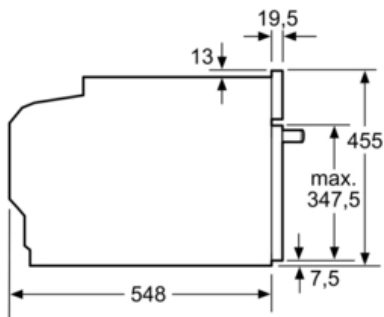

**Technische Data**

Soort magnetron :	Combimagnetron
Soort besturing :	Elektronisch
Kleur / -materiaal voorzijde :	zwart
Afmetingen van het apparaat h(min/max)xbx d (mm) :	455 x 594 x 548
Afmetingen binnenruimte hxbxd (mm) :	237.0 x 480 x 392.0
Lengte elektriciteits snoer (cm) :	150
Nettogewicht (kg) :	35,0
Brutogewicht (kg) :	38,0
EAN-code :	4242002807423
Maximaal magnetronvermogen (W) :	900
Aansluitwaarde (W) :	3600
Minimale smeltveiligheid (A) :	16
Spanning (V) :	220-240
Frequentie (Hz) :	60; 50
Type stekker :	Schuko-/Gardy. met aarding

#### Technische specificaties:

- Inbouwmaten (hxbxd): 450-455 x 560-568 x 550 mm
- Afmetingen (hxbxd): 455 x 595 x 548 mm
- Lengte aansluitsnoer: 150 cm
- Aansluitwaarde: 3.6 kW
- Voor afmetingen en inbouwmaten van dit apparaat aub de maatschetsen aanhouden

### Compacte bakoven met magnetron

Afmeting in mm

Inbouw met één kookzone.

Afmeting in mm

Afmeting in mm