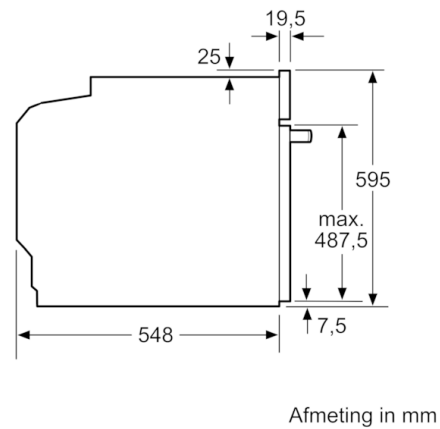

Technische Data

Kleur / -materiaal voorzijde :	inox
Uitvoering :	Inbouw
Geïntegreerd reinigingssysteem :	Hydrolyse
Inbouwafmetingen (hxbxd) :	585-595 x 560-568 x 550
Afmetingen van het apparaat h(min/max)xhxd (mm) :	595 x 594 x 548
Afmetingen inclusief verpakking hxbxd (mm) :	675 x 690 x 660
Materiaal bedieningspaneel :	roestvrij staal
Materiaal deur :	Glas
Nettogewicht (kg) :	33,720
Netto inhoud 1e ovenruimte :	71
Ovensystemen :	3D Hetelucht, Boven- en onderwarmte, Circulatiegrill, Grootvlakgrill, Hotair gentle, Onderwarmte, Pizzastand
Materiaal 1e ovenruimte :	Other
Temperatuurregeling :	Mechanisch
Aantal binnenverlichting :	1
Keurmerken :	CE, VDE
Lengte elektriciteitsnoer (cm) :	120
EAN-code :	4242005029075
Aantal ovenruimtes - (2010/30/EU) :	1
Energie-efficiëntieklasse (2010/30/EG) :	A
Energy consumption per cycle conventional (2010/30/EC) :	0,99
Energy consumption per cycle forced air convection (2010/30/EC) :	0,81
Energie-efficiëntie-index (2010/30/EU) :	95,3
Aansluitwaarde (W) :	3400
Minimale smeltveiligheid (A) :	16
Spanning (V) :	220-240
Frequentie (Hz) :	60; 50
Type stekker :	Schuko-/Gardy. met aarding

Technische specificaties:

- Afmetingen (hxbxd):
595 x 594 x 548 mm
- Inbouwmaten (hxbxd):
585-595 x 560-568 x 550 mm
- Lengte aansluitsnoer: 120 cm
- Nominale spanning: 220 - 240 V
- Aansluitwaarde: 3,4 kW
- Energieklasse volgens EU-norm nr. 65/2014: A (op een schaal van A+++ t/m D)
- Energieverbruik bij boven- en onderwarmte: 0,99 kWh
- Energieverbruik bij hetelucht: 0,81 kWh
- Aantal ovenruimtes: 1
- Warmtebron: elektrisch
- Oveninhoud: 71 liter
- Voor afmetingen en inbouwmaten van dit apparaat aub de maatschetsen aanhouden

Serie | 6, Oven, 60 x 60 cm, inox
HBG317TS0

Inbouw met een kookzone.