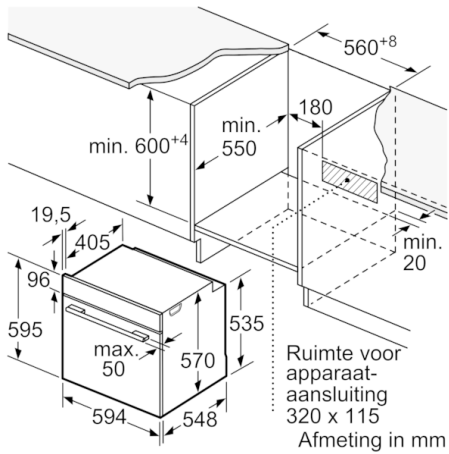

Technische Data

Kleur / -materiaal voorzijde :	inox
Uitvoering :	Inbouw
Geïntegreerd reinigingssysteem :	Hydrolyse
Inbouwafmetingen (hxbxd) :	585-595 x 560-568 x 550
Afmetingen van het apparaat h(min/max)xhxd (mm) :	595 x 594 x 548
Afmetingen inclusief verpakking hxbxd (mm) :	675 x 690 x 660
Materiaal bedieningspaneel :	roestvrij staal
Materiaal deur :	Glas
Nettogewicht (kg) :	33,720
Netto inhoud 1e ovenruimte :	71
Ovensystemen :	3D Hetelucht, Boven- en onderwarmte, Circulatiegrill, Grootvlakgrill, Hotair gentle, Onderwarmte, Pizzastand
Materiaal 1e ovenruimte :	Other
Temperatuurregeling :	Mechanisch
Aantal binnenverlichting :	1
Keurmerken :	CE, VDE
Lengte elektriciteitsnoer (cm) :	120
EAN-code :	4242005029075
Aantal ovenruimtes - (2010/30/EU) :	1
Energie-efficiëntieklasse (2010/30/EG) :	A
Energy consumption per cycle conventional (2010/30/EC) :	0,99
Energy consumption per cycle forced air convection (2010/30/EC) :	0,81
Energie-efficiëntie-index (2010/30/EU) :	95,3
Aansluitwaarde (W) :	3400
Minimale smeltveiligheid (A) :	16
Spanning (V) :	220-240
Frequentie (Hz) :	60; 50
Type stekker :	Schuko-/Gardy. met aarding

Technische specificaties:

- Afmetingen (hxbxd):
595 x 594 x 548 mm
- Inbouwmaten (hxbxd):
585-595 x 560-568 x 550 mm
- Lengte aansluitsnoer: 120 cm
- Nominale spanning: 220 - 240 V
- Aansluitwaarde: 3,4 kW
- Energieklasse volgens EU-norm nr. 65/2014: A (op een schaal van A+++ t/m D)
- Energieverbruik bij boven- en onderwarmte: 0,99 kWh
- Energieverbruik bij hetelucht: 0,81 kWh
- Aantal ovenruimtes: 1
- Warmtebron: elektrisch
- Oveninhoud: 71 liter
- Voor afmetingen en inbouwmaten van dit apparaat aub de maatschetsen aanhouden

Serie | 6, Oven, 60 x 60 cm, inox
HBG317TS0

Inbouw met een kookzone.