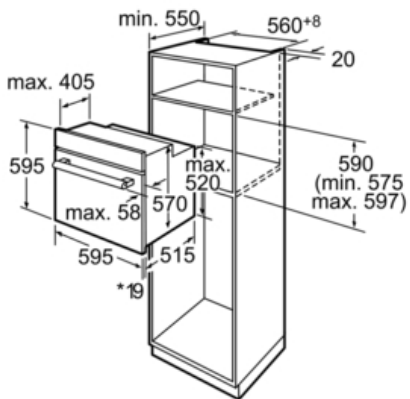

Technische Data

Kleur / -materiaal voorzijde :	inox
Uitvoering :	Inbouw
Geïntegreerd reinigingssysteem :	Nee
Inbouwafmetingen (hxbxd) :	575-597 x 560 x 550
Afmetingen van het apparaat h(min/max)xbxd (mm) :	595 x 595 x 515
Materiaal bedieningspaneel :	roestvrij staal
Materiaal deur :	Glas
Nettogewicht (kg) :	25,0
Netto inhoud 1e ovenruimte :	66
Ovensystemen :	Boven- en onderwarmte, Onderwarmte, Vario-grootvlakgrill, Vario-kleinvlakgrill
Materiaal 1e ovenruimte :	Geëmailleerd
Temperatuurregeling :	Mechanisch
Aantal binnenverlichting :	1
Keurmerken :	AENOR, CE
Lengte elektriciteits snoer (cm) :	95
EAN-code :	4242002468914
Number of cavities (2010/30/EC) :	1
Energie-efficiëntieklasse - NIEUW (2010/30/EG) :	A
Energy consumption per cycle conventional (2010/30/EC) :	0,88
Energie-efficiëntie-index (2010/30/EU) :	106,0
Aansluitwaarde (W) :	2350
Minimale smeltveiligheid (A) :	16
Spanning (V) :	220-240
Frequentie (Hz) :	60; 50
Type stekker :	Schuko-/Gardy. met aarding

Bediening:

- Extra grote ovenruimte: 68 liter
- Ovenruimte met GranietEmail
- Afneembare klapdeur
- Mechanische temperatuurregeling: 50-270 °C
- Kookwekker
- Binnenverlichting
- Uitneembare inhangroosters voor bakplaten

Technische specificaties:

- Inbouwmaten (hxbxd): 575 x 560 x 550 mm
- Geforceerde koeling met naventilatie
- Aansluitwaarde: 2.35 kW

Accessoires:

- Telescopisch uittreksysteem, tegen meerprijs leverbaar

Serie | 4 Inbouwfornuizen / Ovens
HBA11B150
Inbouw bakoven
Roestvrij staal

* Bij metalen fronten 20 mm Afmetingen in mm

* Bij metalen fronten 20 mm

Afmetingen in mm