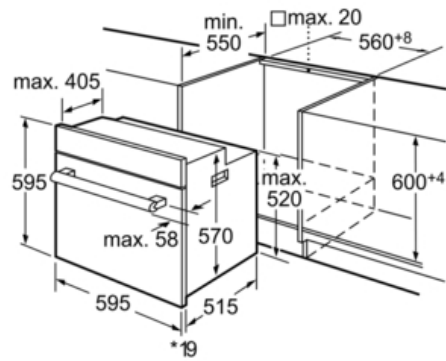

Technische Data

Kleur / -materiaal voorzijde :	inox
Uitvoering :	Inbouw
Geïntegreerd reinigingssysteem :	Nee
Inbouwafmetingen (hxbxd) :	575-597 x 560 x 550
Afmetingen van het apparaat h(min/max)xbxd (mm) :	595 x 595 x 515
Materiaal bedieningspaneel :	roestvrij staal
Materiaal deur :	Glas
Nettogewicht (kg) :	25,0
Netto inhoud 1e ovenruimte :	66
Ovensystemen :	Boven- en onderwarmte, Onderwarmte, Vario-grootvlakgrill, Vario-kleinvlakgrill
Materiaal 1e ovenruimte :	Geëmailleerd
Temperatuurregeling :	Mechanisch
Aantal binnenverlichting :	1
Keurmerken :	AENOR, CE
Lengte elektriciteits snoer (cm) :	95
EAN-code :	4242002468914
Number of cavities (2010/30/EC) :	1
Energie-efficiëntieklasse - NIEUW (2010/30/EG) :	A
Energy consumption per cycle conventional (2010/30/EC) :	0,88
Energie-efficiëntie-index (2010/30/EU) :	106,0
Aansluitwaarde (W) :	2350
Minimale smeltveiligheid (A) :	16
Spanning (V) :	220-240
Frequentie (Hz) :	60; 50
Type stekker :	Schuko-/Gardy. met aarding

Technische specificaties:

- Inbouwmaten (hxbxd): 575 x 560 x 550 mm
- Geforceerde koeling met naventilatie
- Aansluitwaarde: 2.35 kW

Accessoires:

- Telescopisch uittreksysteem, tegen meerprijs leverbaar

Serie | 4 Inbouwfornuizen / Ovens
HBA11B150
Inbouw bakoven
Roestvrij staal

* Bij metalen fronten 20 mm Afmetingen in mm

* Bij metalen fronten 20 mm

Afmetingen in mm