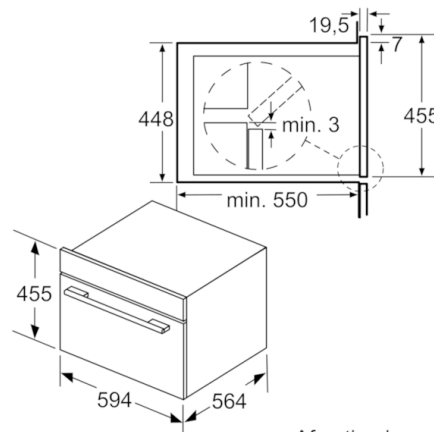

Technische Data

Soort magnetron :	Uitsluitend magnetron
Soort besturing :	Elektronisch
Kleur / -materiaal voorzijde :	zwart
Afmetingen van het apparaat h(min/max)xbx d (mm) :	455 x 594 x 545
Afmetingen binnenruimte hxbxd (mm) :	236.0 x 432.0 x 350
Lengte elektriciteits snoer (cm) :	150
Nettogewicht (kg) :	34,270
Brutogewicht (kg) :	38,0
EAN-code :	4242005036226
Maximaal magnetronvermogen (W) :	1000
Aansluitwaarde (W) :	3100
Minimale smeltveiligheid (A) :	16
Spanning (V) :	220-240
Frequentie (Hz) :	50
Type stekker :	Schuko-/Gardy. met aarding

Technische specificaties:

- Inbouwmaten (hxbxd): 450-452 x 560-568 x 550 mm
- Afmetingen (hxbxd): 455 x 594 x 545 mm
- Lengte aansluitsnoer: 150 cm
- Aansluitwaarde: 3,1 kW
- Nominale spanning: 220 - 240 V
- Voor inbouw in een 60 cm brede hoge kast
- Voor afmetingen en inbouwmaten van dit apparaat aub de maatschetsen aanhouden

**Serie | 6, Compacte magnetron met stoom,
zwart
CPA565GB0**

Afmeting in mm

Afmeting in mm