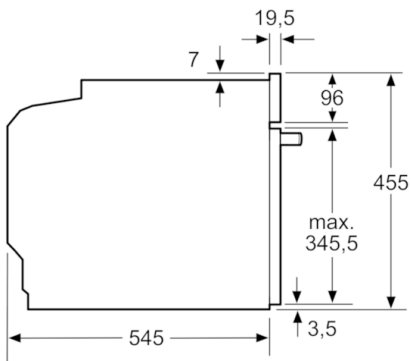

Technische Data

Soort magnetron :	Uitsluitend magnetron
Soort besturing :	Elektronisch
Kleur / -materiaal voorzijde :	zwart
Afmetingen van het apparaat h(min/max)xbx d (mm) :	455 x 594 x 545
Afmetingen binnenruimte hxbxd (mm) :	236.0 x 432.0 x 350
Lengte elektriciteits snoer (cm) :	150
Nettogewicht (kg) :	34,270
Brutogewicht (kg) :	38,0
EAN-code :	4242005036226
Maximaal magnetronvermogen (W) :	1000
Aansluitwaarde (W) :	3100
Minimale smeltveiligheid (A) :	16
Spanning (V) :	220-240
Frequentie (Hz) :	50
Type stekker :	Schuko-/Gardy. met aarding

Technische specificaties:

- Inbouwmaten (hxbxd): 450-452 x 560-568 x 550 mm
- Afmetingen (hxbxd): 455 x 594 x 545 mm
- Lengte aansluitsnoer: 150 cm
- Aansluitwaarde: 3,1 kW
- Nominale spanning: 220 - 240 V
- Voor inbouw in een 60 cm brede hoge kast
- Voor afmetingen en inbouwmaten van dit apparaat aub de maatschetsen aanhouden

**Serie | 6, Compacte magnetron met stoom,
zwart
CPA565GB0**

Afmeting in mm

Afmeting in mm