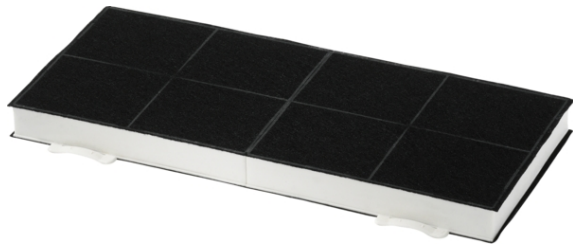

**Optionele accessoires****Koolstofffilter voor recirculatie****DHZ7304****Technische Data**

Palletafmetingen :	133 x 80 x 120
Standaard aantal units per pallet :	175
Nettogewicht (kg) :	0,4
Brutogewicht (kg) :	0,6
EAN-code :	4242002259864