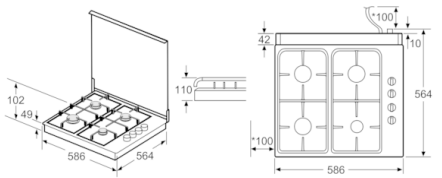

Technische Data

Productnaam/ Productfamilie :	Gaskookplaat m. bovenbediening
Uitvoering :	Vrijstaand
Energiesoort :	Gas
Soort bedieningselementen :	zwaardknoppen
Breedte apparaat (mm) :	580
Afmetingen inclusief verpakking hxbxd (mm) :	155 x 625 x 600
Nettogewicht (kg) :	9,877
Brutogewicht (kg) :	10,9
Restwarmte indicator :	zonder
Positie bedieningspaneel :	Rechts
Materiaal vangschaal :	roestvrij staal
Kleur oppervlak :	Inox
Kleur van de omlijsting :	Inox
Keurmerken :	TSE
Lengte elektriciteits snoer (cm) :	150
EAN-code :	4242002827247
Aansluitwaarde (W) :	1
Aansluitwaarde gas (W) :	7400
Minimale smeltveiligheid (A) :	3
Spanning (V) :	220-240
Frequentie (Hz) :	50; 60

4 242002 827247

**Serie | 2, Vrijstaande gaskookplaat, 60 cm,
Inox
PBP0C5Y80N**

**De gaskookplaat met bediening aan de
zijkant: voor makkelijke bediening.**

Algemene informatie:

- 4 Gasbranders
- - Linksvoor: Sterkbrander tot 3 kW
- - Linksachter: Normaalbrander tot 1.7 kW
- - Rechtsachter: Normaalbrander tot 1.7 kW
- - Rechtsvoor: Sudderbrander tot 1 kW

Comfort / Zekerheid:

- Geïntegreerde vonkontsteking
- thermo-elektrisch
- Geëmailleerde pannendragers

Technische data:

- Afmetingen (hxbxd): 103 x 580 x 510 mm
- Aansluitkabel (1.5 m) met stekker
- Afgesteld op aardgas (25 mbar)

**Serie | 2, Vrijstaande gaskookplaat, 60 cm,
Inox
PBP0C5Y80N**

* Minimale afstand tot de wand

Afmeting in mm