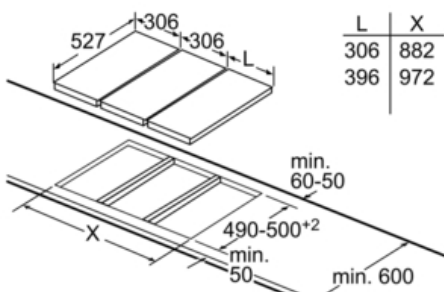

Technische data:

- Inbouwmaten: (bxdxh): 270 x 490 x 38 mm
- Aansluitwaarde: 3500 W
- Minimale werkbladdikte: 20 mm
- Te combineren met kookplaten met Comfort profiellijst

Serie | 6 Modulaire kookplaten

PKF375FP1E

Domino kookplaat, 30 cm

L	X
606	1182
816	1392
916	1492

Bij inbouw van twee domino-elementen direct naast een kookplaat zijn twee montagesets (HEZ394301) nodig.

Afmetingen in mm

L	X
606	876
816	1086
916	1186

Bij inbouw van een domino-element direct naast een kookplaat is een montageset (HEZ394301) noodzakelijk.

Afmetingen in mm

L	X
306	882
396	972

Bij inbouw van twee of meer domino-elementen direct naast elkaar is één of zijn meer montagesets noodzakelijk (2 elementen 1 montageset, 3 elementen 2 montagesets, etc.).

Afmetingen in mm

* Minimale afstand van kookplaatuitsparing tot de wand

** Inbouwdiepte

*** met ondergebouwde bakoven eventueel meer; zie maatvereisten van de bakoven

***min. ↓
20

Afmeting in mm

Afb. bij tabel domino combinatiemogelijkheden met overeenkomstige apparaat- en uitsparingsmaten