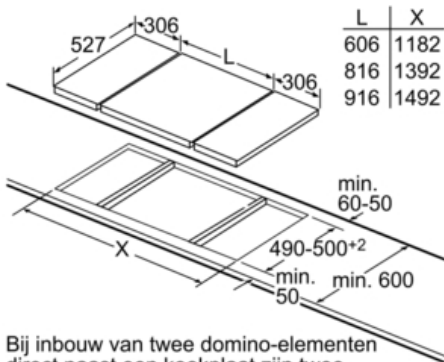

Technische Data

Productnaam/ Productfamilie :	Vario/Domino kookplaat glaske.
Uitvoering :	CONSTR_TYPE.Built-in
Energiesoort :	Elektrisch
Aantal zones dat tegelijk kan worden gebruikt :	2
Inbouwafmetingen (hxbxd) :	38 x x
Breedte apparaat (mm) :	306
Afmetingen van het apparaat h(min/max)xbxd (mm) :	38 x 306 x 527
Nettogewicht (kg) :	4,0
Brutogewicht (kg) :	5,0
Restwarmte indicator :	Apart
Positie bedieningspaneel :	Voorzijde kookplaat
Materiaal vangschaal :	glaskeramisch
Kleur oppervlak :	edelstaal, zwart
Kleur van de omlijsting :	edelstaal
Keurmerken :	AENOR, CE
Lengte elektriciteits snoer (cm) :	100
EAN-code :	4242002938141
Aansluitwaarde (W) :	3500
Minimale smeltveiligheid (A) :	13
Spanning (V) :	220-240
Frequentie (Hz) :	60; 50

Technische data:

- Inbouwmaten: (bxdxh): 270 x 490 x 38 mm
- Aansluitwaarde: 3500 W
- Minimale werkbladdikte: 20 mm
- Te combineren met kookplaten met Comfort profiellijst

Serie | 6 Modulaire kookplaten

PKF375FP1E

Domino kookplaat, 30 cm

L	X
606	1182
816	1392
916	1492

Bij inbouw van twee domino-elementen direct naast een kookplaat zijn twee montagesets (HEZ394301) nodig.

Afmetingen in mm

L	X
606	876
816	1086
916	1186

Bij inbouw van een domino-element direct naast een kookplaat is een montageset (HEZ394301) noodzakelijk.

Afmetingen in mm

L	X
306	882
396	972

Bij inbouw van twee of meer domino-elementen direct naast elkaar is één of zijn meer montagesets noodzakelijk (2 elementen 1 montageset, 3 elementen 2 montagesets, etc.).