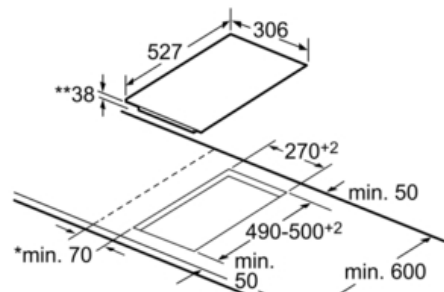

Technische data:

- Inbouwmaten: (bxdxh): 270 x 490 x 38 mm
- Aansluitwaarde: 3500 W
- Minimale werkbladdikte: 20 mm
- Te combineren met kookplaten met Comfort profiellijst

Serie | 6 Modulaire kookplaten

PKF375FP1E

Domino kookplaat, 30 cm

L	X
606	1182
816	1392
916	1492

Bij inbouw van twee domino-elementen direct naast een kookplaat zijn twee montagesets (HEZ394301) nodig.

Afmetingen in mm

L	X
606	876
816	1086
916	1186

Bij inbouw van een domino-element direct naast een kookplaat is een montageset (HEZ394301) noodzakelijk.

Afmetingen in mm

L	X
306	882
396	972

Bij inbouw van twee of meer domino-elementen direct naast elkaar is één of zijn meer montagesets noodzakelijk (2 elementen 1 montageset, 3 elementen 2 montagesets, etc.).

Afmetingen in mm

* Minimale afstand van kookplaatuitsparing tot de wand

** Inbouwdiepte

*** met ondergebouwde bakoven eventueel meer; zie maatvereisten van de bakoven

***min. ↓
20

Afmeting in mm

Afb. bij tabel domino combinatiemogelijkheden met overeenkomstige apparaat- en uitsparingsmaten