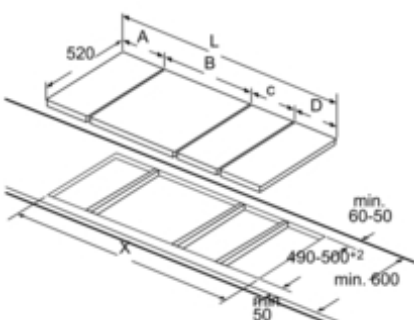

Bij inbouw van een domino-element direct naast een kookplaat is een montageset (HEZ394301) noodzakelijk.

Afmetingen in mm

L	X
306	882
396	972

Bij inbouw van twee of meer domino-elementen direct naast elkaar is één of zijn meer montagesets noodzakelijk (2 elementen 1 montageset, 3 elementen 2 montagesets, etc.).

Afmetingen in mm

* Minimale afstand van kookplaatuitsparing tot de wand

** Inbouwdiepte

*** met ondergebouwde bakoven eventueel meer; zie maatvereisten van de bakoven

***min. ↓
20

Afmeting in mm

Afb. bij tabel domino combinatiemogelijkheden met overeenkomstige apparaat- en uitsparingsmaten

Domino-combinatiemogelijkheden met overeenkomstige apparaten en uitsparingsmaten

Bij inbouw van twee of meer elementen naast elkaar is één of zijn meerdere montagesets noodzakelijk (2 elementen 1 montageset, 3 elementen 2 montagesets etc.).

Uitsparingsmaten (X) afh. van combinatie zie tabel:

Breedetypen: 30 40 60 70 80 90
Apparaatbreedte: 306 396 606 710 816 916

	A	B	C	D	L	X
2x30	306	306	-	-	612	576
1x30, 1x40	306	396	-	-	702	666
1x30, 1x60	306	606	-	-	912	876
1x30, 1x70	306	710	-	-	1016	980
1x30, 1x80	306	816	-	-	1122	1086
1x30, 1x90	306	916	-	-	1222	1186
2x40	396	396	-	-	792	756
1x40, 1x60	396	606	-	-	1002	966
1x40, 1x70	396	710	-	-	1106	1070
1x40, 1x80	396	816	-	-	1212	1176
1x40, 1x90	396	916	-	-	1312	1276
3x30	306	306	306	-	918	882
2x30, 1x40	306	306	396	-	1008	972
2x30, 1x60	306	306	606	-	1218	1182
2x30, 1x70	306	306	710	-	1322	1286
2x30, 1x80	306	306	816	-	1428	1392
2x30, 1x90	306	306	916	-	1528	1492
1x30, 2x40	306	396	396	-	1098	1062
1x30, 1x40, 1x60	306	396	606	-	1308	1272
1x30, 1x40, 1x70	306	396	710	-	1412	1376
1x30, 1x40, 1x80	306	396	816	-	1518	1482
1x30, 1x40, 1x90	306	396	916	-	1618	1582
2x40, 1x60	396	396	606	-	1398	1362
4x30	306	306	306	306	1224	1188