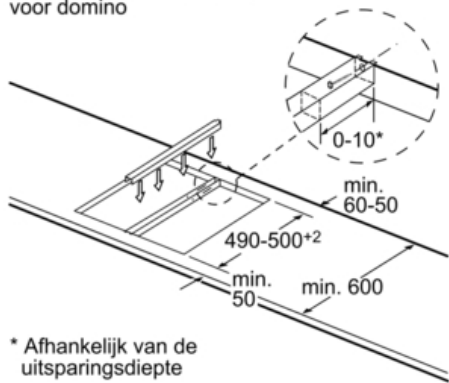

Serie | 6 Modulaire kookplaten

PKF375FP1E

Domino kookplaat, 30 cm

Montageset (HEZ394301)
voor domino

* Afhankelijk van de
uitsparingsdiepte

Afmetingen in mm