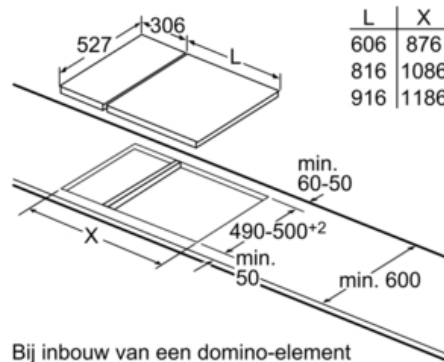

Technische data:

- Inbouwmaten: (bxdxh): 270 x 490 x 38 mm
- Aansluitwaarde: 3500 W
- Minimale werkbladdikte: 20 mm
- Te combineren met kookplaten met Comfort profiellijst

Serie | 6 Modulaire kookplaten

PKF375FP1E

Domino kookplaat, 30 cm

L	X
606	1182
816	1392
916	1492

Bij inbouw van twee domino-elementen direct naast een kookplaat zijn twee montagesets (HEZ394301) nodig.

Afmetingen in mm

L	X
606	876
816	1086
916	1186

Bij inbouw van een domino-element direct naast een kookplaat is een montageset (HEZ394301) noodzakelijk.

Afmetingen in mm

L	X
306	882
396	972

Bij inbouw van twee of meer domino-elementen direct naast elkaar is één of zijn meer montagesets noodzakelijk (2 elementen 1 montageset, 3 elementen 2 montagesets, etc.).

Afmetingen in mm

* Minimale afstand van kookplaatuitsparing tot de wand

** Inbouwdiepte

*** met ondergebouwde bakoven eventueel meer; zie maatvereisten van de bakoven

***min. ↓
20

Afmeting in mm

Afb. bij tabel domino combinatiemogelijkheden met overeenkomstige apparaat- en uitsparingsmaten