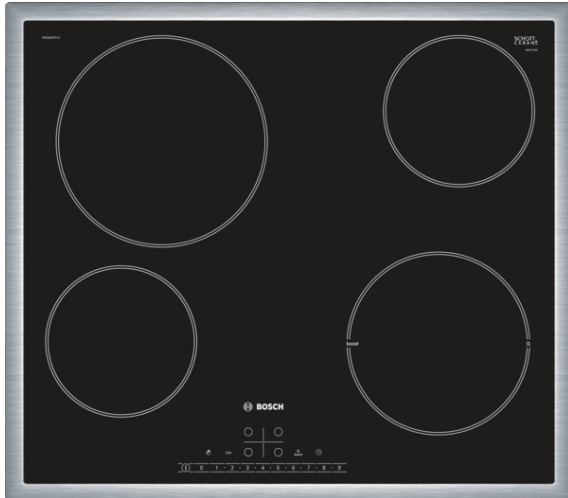

Serie | 6 Kookplaten
PKE645FP1E
Glaskeramisch, 60 cm

De keramische kookplaat maakt u het koken en schoonmaken bijzonder eenvoudig.

- **DirectSelect:** Directe, eenvoudige selectie van de gewenste kookzone, vermogen en extra functies.
- **RVS rand:** Roestvrijstalen rand om de kookplaat, perfect voor integratie in bestaande werkbladen.
- **PowerBoost:** tot 20% sneller koken.
- **Timer met uitschakelfunctie:** schakelt de kookzone uit na de ingestelde tijd.

Technische Data

Productnaam/ Productfamilie :	kookplaat glaskeramiek
Uitvoering :	Inbouw
Aantal zones dat tegelijk kan worden gebruikt :	4
Inbouwfmetingen (hxbxd) :	48 x 560-560 x 490-500
Breedte apparaat (mm) :	583
Afmetingen van het apparaat h(min/max)xbxd (mm) :	48 x 583 x 513
Nettogewicht (kg) :	7,0
Brutogewicht (kg) :	8,0
Restwarmte indicator :	Apart
Positie Bedieningspaneel :	Voorzijde kookplaat
Materiaal vangschaal :	glaskeramisch
Kleur oppervlak :	edelstaal, zwart
Kleur van de omlijsting :	edelstaal
Keurmerken :	CE, VDE
EAN-code :	4242002940311
Aansluitwaarde (W) :	6900
Spanning (V) :	220-240
Frequentie (Hz) :	50; 60

4 242002 940311

Serie | 6 Kookplaten

PKE645FP1E

Glaskeramisch, 60 cm

De keramische kookplaat maakt u het koken en schoonmaken bijzonder eenvoudig.

Algemeen:

- 4 HighSpeed kookzones
- powerBoost functie
- Elektronische besturing met 17 standen

Design:

- HighSpeed keramisch glas
- Rvs rand

Bediening:

- DirectSelect
- Timer met uitschakelfunctie voor elke kookzone, Kookwekker
- 2-traps restwarmte-indicatie voor elke kookzone
- Hoofdschakelaar
- Kinderbeveiliging
- Veiligheidsuitschakeling
- ReStart functie
- Weergave energieverbruik