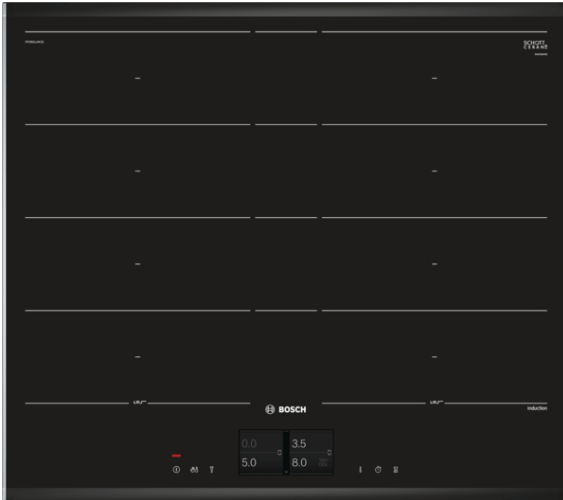

**Serie | 8 Kookplaten**
**PXY675JW1E**
**Inductiekookplaat, 60 cm**

**De inductie kookplaat met PerfectCook en PerfectFry: perfecte resultaten dankzij automatische temperatuurregeling.**

- **Home Connect:** Perfecte resultaten met Home Connect apparaten van Bosch.
- **HoodControl** - comfortabele bediening van de bijpassende afzuigkap vanaf de kookplaat
- **TFT-Touchdisplay:** Duidelijke tekst en afbeeldingen zorgen voor eenvoudige bediening van het geïntegreerde Touch-display.
- **Assist:** automatische instelling van het optimale vermogen en kookduur voor alle gerechten.

**Technische Data**

Productnaam/ Productfamilie :	kookplaat glaskeramiek
Uitvoering :	Inbouw
Energiesoort :	Elektrisch
Aantal zones dat tegelijk kan worden gebruikt :	4
Inbouwfmetingen (hxbxd) :	51 x 560-560 x 490-500
Breedte apparaat (mm) :	606
Afmetingen van het apparaat h(min/max)xbxd (mm) :	51 x 606 x 527
Afmetingen inclusief verpakking hxbxd (mm) :	160 x 600 x 750
Nettogewicht (kg) :	19,0
Brutogewicht (kg) :	20,0
Restwarmte indicator :	Apart
Positie bedieningspaneel :	Voorzijde kookplaat
Materiaal vangschaal :	glaskeramisch
Kleur oppervlak :	geborsteld aluminium, zwart
Kleur van de omlijsting :	geborsteld aluminium
Keurmerken :	AENOR, CE
Lengte elektriciteitsnoer (cm) :	110
EAN-code :	4242002949116
Aansluitwaarde (W) :	7400
Minimale smeltveiligheid (A) :	32; 2*16
Spanning (V) :	220-240
Frequentie (Hz) :	60; 50