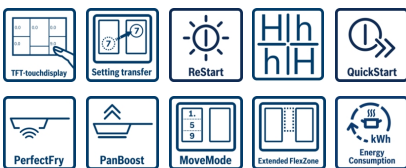

**Serie | 8 Kookplaten**
**PXY675JW1E**
**Inductiekookplaat, 60 cm**

**De inductie kookplaat met PerfectCook en PerfectFry: perfecte resultaten dankzij automatische temperatuurregeling.**

- **Home Connect:** Perfecte resultaten met Home Connect apparaten van Bosch.
- **HoodControl** - comfortabele bediening van de bijpassende afzuigkap vanaf de kookplaat
- **TFT-Touchdisplay:** Duidelijke tekst en afbeeldingen zorgen voor eenvoudige bediening van het geïntegreerde Touch-display.
- **Assist:** automatische instelling van het optimale vermogen en kookduur voor alle gerechten.

**Technische Data**

Productnaam/ Productfamilie :	kookplaat glaskeramiek
Uitvoering :	Inbouw
Energiesoort :	Elektrisch
Aantal zones dat tegelijk kan worden gebruikt :	4
Inbouwfmetingen (hxbxd) :	51 x 560-560 x 490-500
Breedte apparaat (mm) :	606
Afmetingen van het apparaat h(min/max)xbxd (mm) :	51 x 606 x 527
Afmetingen inclusief verpakking hxbxd (mm) :	160 x 600 x 750
Nettogewicht (kg) :	19,0
Brutogewicht (kg) :	20,0
Restwarmte indicator :	Apart
Positie bedieningspaneel :	Voorzijde kookplaat
Materiaal vangschaal :	glaskeramisch
Kleur oppervlak :	geborsteld aluminium, zwart
Kleur van de omlijsting :	geborsteld aluminium
Keurmerken :	AENOR, CE
Lengte elektriciteitsnoer (cm) :	110
EAN-code :	4242002949116
Aansluitwaarde (W) :	7400
Minimale smeltveiligheid (A) :	32; 2*16
Spanning (V) :	220-240
Frequentie (Hz) :	60; 50