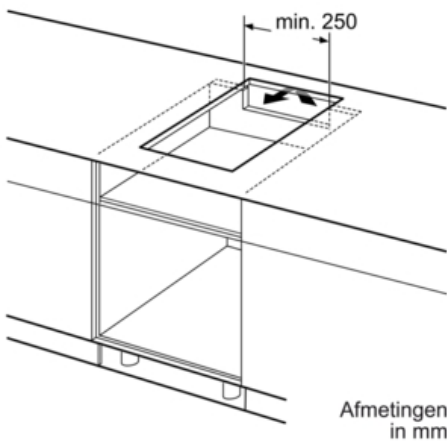

Serie | 6 Modulaire kookplaten

PXX375FB1E aluminium Domino kookplaat

Afmetingen in mm