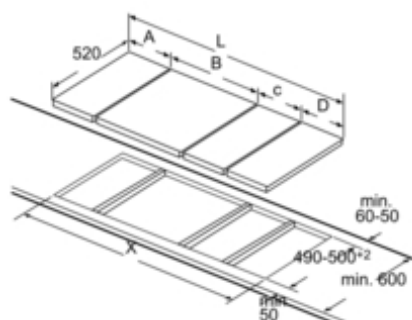

##### Technische specificaties:

- Inbouwmaten (bxdxh): 560 x 490-500 x 55 mm
- Minimale werkbladdikte: 30 mm
- Aansluitwaarde: 3,7 kW
- Aansluitsnoer: 1,1 m
- Inclusief aansluitkabel
- Vast aansluitsnoer
- Te combineren met domino kookplaten met Comfort-design

Afmeting in mm

| L   | X    |
|-----|------|
| 606 | 1182 |
| 816 | 1392 |
| 916 | 1492 |

Bij inbouw van twee domino-elementen direct naast een kookplaat zijn twee montagesets (HEZ394301) nodig.

Afmetingen in mm

| L   | X    |
|-----|------|
| 606 | 876  |
| 816 | 1086 |
| 916 | 1186 |

Bij inbouw van een domino-element direct naast een kookplaat is een montageset (HEZ394301) noodzakelijk.

Afmetingen in mm

| L   | X   |
|-----|-----|
| 306 | 882 |
| 396 | 972 |

Bij inbouw van twee of meer domino-elementen direct naast elkaar is één of zijn meer montagesets noodzakelijk (2 elementen 1 montageset, 3 elementen 2 montagesets, etc.).

Afmetingen in mm

Afb. bij tabel domino combinatiemogelijkheden met overeenkomstige apparaat- en uitsparingsmaten