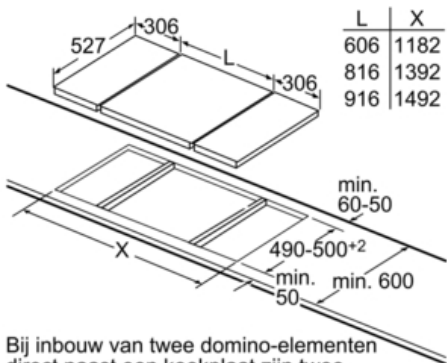

##### Technische specificaties:

- Inbouwmaten (bxdxh): 560 x 490-500 x 55 mm
- Minimale werkbladdikte: 30 mm
- Aansluitwaarde: 3,7 kW
- Aansluitsnoer: 1,1 m
- Inclusief aansluitkabel
- Vast aansluitsnoer
- Te combineren met domino kookplaten met Comfort-design

### PXX375FB1E aluminium Domino kookplaat

Afmetingen in mm

- \* Minimale afstand van kookplaatuitsparing tot de wand
- \*\* Inbouwdiepte
- \*\*\* met ondergebouwde bakoven min. 30, eventueel meer; zie maatvereisten van de bakoven

Afmeting in mm

| L   | X    |
|-----|------|
| 606 | 1182 |
| 816 | 1392 |
| 916 | 1492 |

Bij inbouw van twee domino-elementen direct naast een kookplaat zijn twee montagesets (HEZ394301) nodig.

Afmetingen in mm

| L   | X    |
|-----|------|
| 606 | 876  |
| 816 | 1086 |
| 916 | 1186 |

Bij inbouw van een domino-element direct naast een kookplaat is een montageset (HEZ394301) noodzakelijk.

Afmetingen in mm

| L   | X   |
|-----|-----|
| 306 | 882 |
| 396 | 972 |