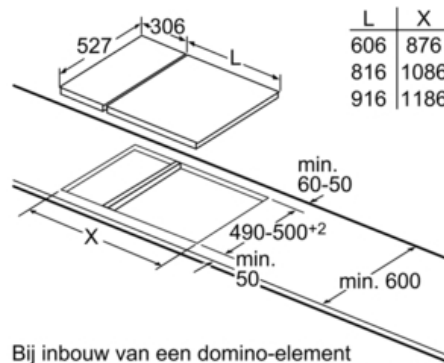

##### Technische specificaties:

- Inbouwmaten (bxdxh): 560 x 490-500 x 55 mm
- Minimale werkbladdikte: 30 mm
- Aansluitwaarde: 3,7 kW
- Aansluitsnoer: 1,1 m
- Inclusief aansluitkabel
- Vast aansluitsnoer
- Te combineren met domino kookplaten met Comfort-design

### PXX375FB1E aluminium Domino kookplaat

Afmetingen in mm

- \* Minimale afstand van kookplaatuitsparing tot de wand
- \*\* Inbouwdiepte
- \*\*\* met ondergebouwde bakoven min. 30, eventueel meer; zie maatvereisten van de bakoven

Afmeting in mm

| L   | X    |
|-----|------|
| 606 | 1182 |
| 816 | 1392 |
| 916 | 1492 |

Bij inbouw van twee domino-elementen direct naast een kookplaat zijn twee montagesets (HEZ394301) nodig.

Afmetingen in mm

| L   | X    |
|-----|------|
| 606 | 876  |
| 816 | 1086 |
| 916 | 1186 |

Bij inbouw van een domino-element direct naast een kookplaat is een montageset (HEZ394301) noodzakelijk.

Afmetingen in mm

| L   | X   |
|-----|-----|
| 306 | 882 |
| 396 | 972 |