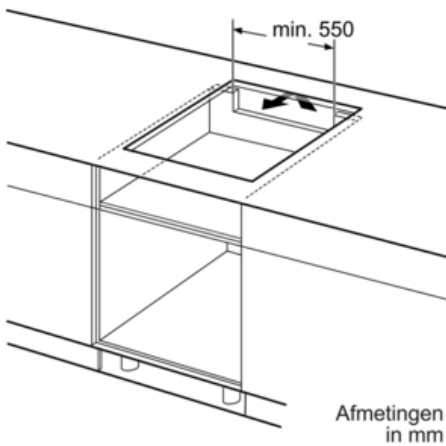

Serie | 6 Modulaire kookplaten

PXX375FB1E aluminium Domino kookplaat