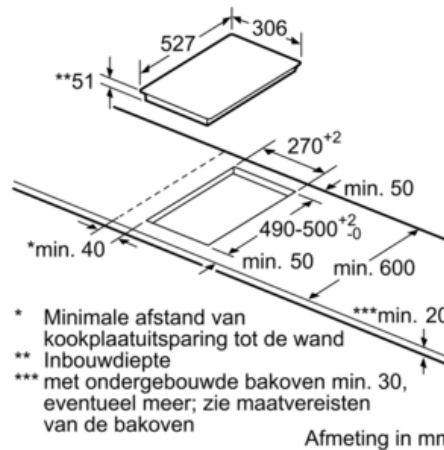

##### Technische specificaties:

- Inbouwmaten (bxdxh): 560 x 490-500 x 55 mm
- Minimale werkbladdikte: 30 mm
- Aansluitwaarde: 3,7 kW
- Aansluitsnoer: 1,1 m
- Inclusief aansluitkabel
- Vast aansluitsnoer
- Te combineren met domino kookplaten met Comfort-design

### PXX375FB1E aluminium Domino kookplaat

Afmetingen in mm

- \* Minimale afstand van kookplaatuitsparing tot de wand
- \*\* Inbouwdiepte
- \*\*\* met ondergebouwde bakoven min. 30, eventueel meer; zie maatvereisten van de bakoven