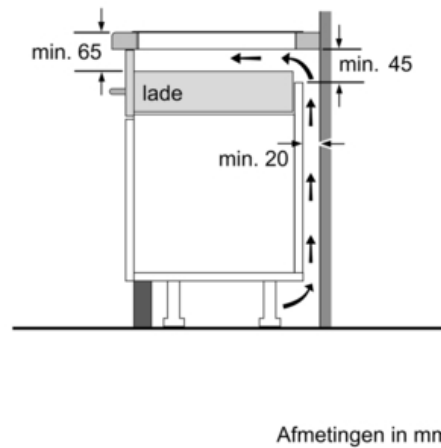

Serie | 6 Modulaire kookplaten

PXX375FB1E aluminium Domino kookplaat