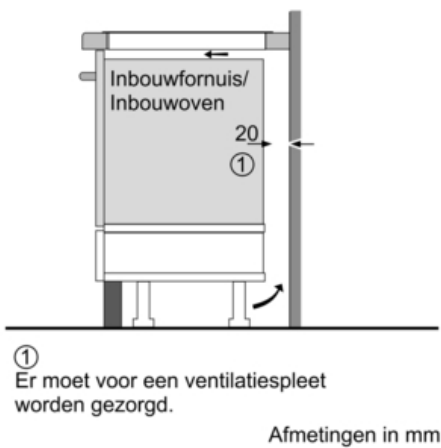

Serie | 6 Modulaire kookplaten

PXX375FB1E aluminium Domino kookplaat