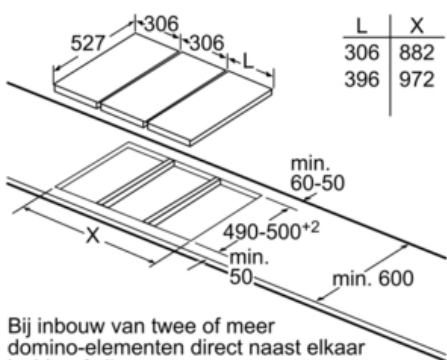

##### Technische specificaties:

- Inbouwmaten (bxdxh): 560 x 490-500 x 55 mm
- Minimale werkbladdikte: 30 mm
- Aansluitwaarde: 3,7 kW
- Aansluitsnoer: 1,1 m
- Inclusief aansluitkabel
- Vast aansluitsnoer
- Te combineren met domino kookplaten met Comfort-design

### PXX375FB1E aluminium Domino kookplaat

Afmetingen in mm

- \* Minimale afstand van kookplaatuitsparing tot de wand
- \*\* Inbouwdiepte
- \*\*\* met ondergebouwde bakoven min. 30, eventueel meer; zie maatvereisten van de bakoven

Afmeting in mm

| L   | X    |
|-----|------|
| 606 | 1182 |
| 816 | 1392 |
| 916 | 1492 |

Bij inbouw van twee domino-elementen direct naast een kookplaat zijn twee montagesets (HEZ394301) nodig.

Afmetingen in mm

| L   | X    |
|-----|------|
| 606 | 876  |
| 816 | 1086 |
| 916 | 1186 |

Bij inbouw van een domino-element direct naast een kookplaat is een montageset (HEZ394301) noodzakelijk.

Afmetingen in mm

| L   | X   |
|-----|-----|
| 306 | 882 |
| 396 | 972 |