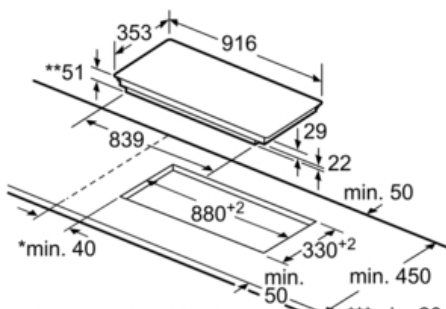

**Technische Data**

Productnaam/ Productfamilie :	kookplaat glaskeramiek
Uitvoering :	Inbouw
Aantal zones dat tegelijk kan worden gebruikt :	4
Inbouwafmetingen (hxbxd) :	51 x 880-880 x 330-330
Breedte apparaat (mm) :	916
Afmetingen van het apparaat h(min/max)xbxd (mm) :	51 x 916 x 353
Nettogewicht (kg) :	14,0
Brutogewicht (kg) :	16,0
Restwarmte indicator :	Apart
Positie bedieningspaneel :	Voorzijde kookplaat
Materiaal vangschaal :	glaskeramisch
Kleur oppervlak :	edelstaal, zwart
Kleur van de omlijsting :	edelstaal
Keurmerken :	AENOR, CE
Lengte elektriciteitsnoer (cm) :	110
EAN-code :	4242002854458
Aansluitwaarde (W) :	7400
Spanning (V) :	220-240
Frequentie (Hz) :	50; 60

#### Technische specificaties:

- Inbouwmaten (hxbxd): 880 mm x 330 mm x 55 mm
- Aansluitwaarde: 7,4 kW
- Aansluitsnoer: 1,1 m
- Minimale werkbladdikte: 30 mm
- Inclusief aansluitsnoer
- Te combineren met domino kookplaten met Comfort-design

## Serie | 6 Kookplaten

**PXX275FC1E**

**Inductiekookplaat, 90 cm**

① Er moet voor een ventilatiespleet worden gezorgd.

Afmetingen in mm

① Er moet voor een ventilatiespleet worden gezorgd.

Afmetingen in mm

① Er moet voor een ventilatiespleet worden gezorgd.

Afmetingen in mm

\* Minimale afstand van kookplatuitsparing tot de wand  
 \*\* Inbouwdiepte met ondergebouwde bakoven min. 30, eventueel meer; zie maatvereisten van de bakoven  
 \*\*\*min. 20

Afmeting in mm