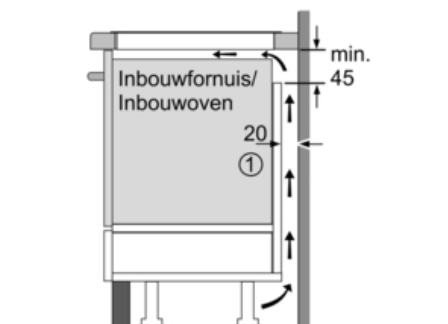

#### Technische specificaties:

- Inbouwmaten (hxbxd): 880 mm x 330 mm x 55 mm
- Aansluitwaarde: 7,4 kW
- Aansluitsnoer: 1,1 m
- Minimale werkbladdikte: 30 mm
- Inclusief aansluitsnoer
- Te combineren met domino kookplaten met Comfort-design

## Serie | 6 Kookplaten

**PXX275FC1E**

**Inductiekookplaat, 90 cm**

① Er moet voor een ventilatiespleet worden gezorgd.

Afmetingen in mm

① Er moet voor een ventilatiespleet worden gezorgd.

Afmetingen in mm

① Er moet voor een ventilatiespleet worden gezorgd.

Afmetingen in mm

\* Minimale afstand van kookplatuitsparing tot de wand  
 \*\* Inbouwdiepte met ondergebouwde bakoven min. 30, eventueel meer; zie maatvereisten van de bakoven  
 \*\*\*min. 20

Afmeting in mm