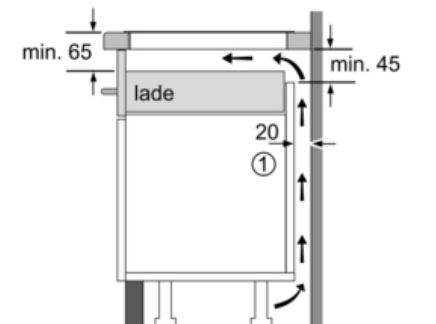

**Technische Data**

Productnaam/ Productfamilie :	kookplaat glaskeramiek
Uitvoering :	Inbouw
Aantal zones dat tegelijk kan worden gebruikt :	4
Inbouwafmetingen (hxbxd) :	51 x 880-880 x 330-330
Breedte apparaat (mm) :	916
Afmetingen van het apparaat h(min/max)xbxd (mm) :	51 x 916 x 353
Nettogewicht (kg) :	14,0
Brutogewicht (kg) :	16,0
Restwarmte indicator :	Apart
Positie bedieningspaneel :	Voorzijde kookplaat
Materiaal vangschaal :	glaskeramisch
Kleur oppervlak :	edelstaal, zwart
Kleur van de omlijsting :	edelstaal
Keurmerken :	AENOR, CE
Lengte elektriciteitsnoer (cm) :	110
EAN-code :	4242002854458
Aansluitwaarde (W) :	7400
Spanning (V) :	220-240
Frequentie (Hz) :	50; 60

#### Technische specificaties:

- Inbouwmaten (hxbxd): 880 mm x 330 mm x 55 mm
- Aansluitwaarde: 7,4 kW
- Aansluitsnoer: 1,1 m
- Minimale werkbladdikte: 30 mm
- Inclusief aansluitsnoer
- Te combineren met domino kookplaten met Comfort-design

## Serie | 6 Kookplaten

**PXX275FC1E**

**Inductiekookplaat, 90 cm**

① Er moet voor een ventilatiespleet worden gezorgd.

Afmetingen in mm

① Er moet voor een ventilatiespleet worden gezorgd.

Afmetingen in mm

① Er moet voor een ventilatiespleet worden gezorgd.

Afmetingen in mm

\* Minimale afstand van kookplatuitsparing tot de wand  
 \*\* Inbouwdiepte met ondergebouwde bakoven min. 30, eventueel meer; zie maatvereisten van de bakoven  
 \*\*\*min. 20

Afmeting in mm