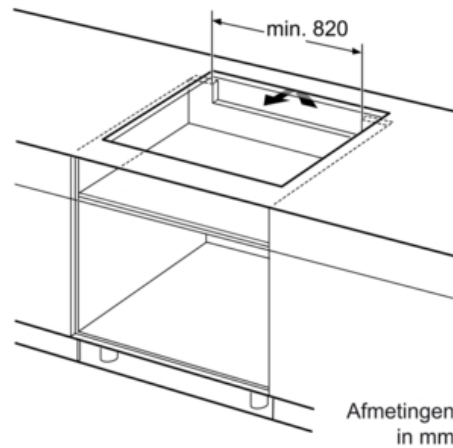

**Technische Data**

Productnaam/ Productfamilie :	kookplaat glaskeramiek
Uitvoering :	Inbouw
Aantal zones dat tegelijk kan worden gebruikt :	4
Inbouwafmetingen (hxbxd) :	51 x 880-880 x 330-330
Breedte apparaat (mm) :	916
Afmetingen van het apparaat h(min/max)xbxd (mm) :	51 x 916 x 353
Nettogewicht (kg) :	14,0
Brutogewicht (kg) :	16,0
Restwarmte indicator :	Apart
Positie bedieningspaneel :	Voorzijde kookplaat
Materiaal vangschaal :	glaskeramisch
Kleur oppervlak :	edelstaal, zwart
Kleur van de omlijsting :	edelstaal
Keurmerken :	AENOR, CE
Lengte elektriciteitsnoer (cm) :	110
EAN-code :	4242002854458
Aansluitwaarde (W) :	7400
Spanning (V) :	220-240
Frequentie (Hz) :	50; 60

#### Technische specificaties:

- Inbouwmaten (hxbxd): 880 mm x 330 mm x 55 mm
- Aansluitwaarde: 7,4 kW
- Aansluitsnoer: 1,1 m
- Minimale werkbladdikte: 30 mm
- Inclusief aansluitsnoer
- Te combineren met domino kookplaten met Comfort-design

## Serie | 6 Kookplaten

**PXX275FC1E**

**Inductiekookplaat, 90 cm**

① Er moet voor een ventilatiespleet worden gezorgd.

Afmetingen in mm

① Er moet voor een ventilatiespleet worden gezorgd.

Afmetingen in mm

① Er moet voor een ventilatiespleet worden gezorgd.

Afmetingen in mm

\* Minimale afstand van kookplatuitsparing tot de wand  
 \*\* Inbouwdiepte met ondergebouwde bakoven min. 30, eventueel meer; zie maatvereisten van de bakoven  
 \*\*\*min. 20

Afmeting in mm