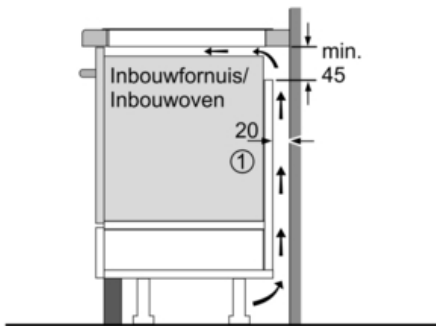

Serie | 6 Kookplaten

PXX275FC1E

Inductiekookplaat, 90 cm

① Er moet voor een ventilatiespleet worden gezorgd.

Afmetingen in mm