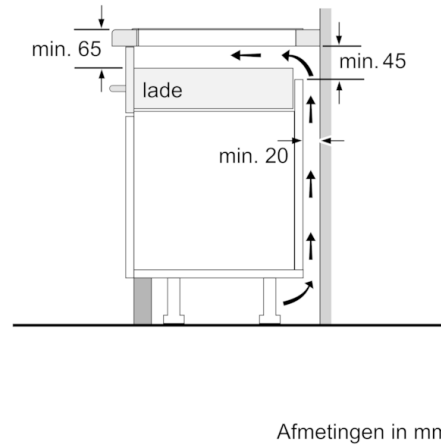

Technische Data

Productnaam/ Productfamilie :	kookplaat glaskeramik
Uitvoering :	Inbouw
Energiesoort :	Elektrisch
Aantal zones dat tegelijk kan worden gebruikt :	4
Inbouwfmetingen (hxbxd) :	51 x 560-560 x 490-500
Breedte apparaat (mm) :	606
Afmetingen van het apparaat h(min/max)x bxd (mm) :	51 x 606 x 527
Afmetingen inclusief verpakking hxbxd (mm) :	126 x 753 x 603
Nettogewicht (kg) :	14,071
Brutogewicht (kg) :	15,3
Restwarmte indicator :	Apart
Positie bedieningspaneel :	Voorzijde kookplaat
Materiaal vangschaal :	glaskeramisch
Kleur oppervlak :	zwart
Keurmerken :	AENOR, CE
Lengte elektriciteitsnoer (cm) :	110
EAN-code :	4242002849003
Aansluitwaarde (W) :	7400
Spanning (V) :	220-240
Frequentie (Hz) :	60; 50

Serie | 8, Inductiekookplaat, 60 cm, zwart PXE675DC1E

De inductie kookplaat met PerfectFry BraadSensor Plus: perfecte resultaten dankzij een automatische en constante temperatuurregeling.

Algemeen:

- 4 Elektronisch geregelde inductiekookzones met panwaarneming
- 1 FlexInductie zone
- Links: 1x 380x240 mm / 3.3 kW (met powerBoost 3.7 kW) of 2x 240 mm / 2.2 kW (met powerBoost 3.7 kW)
- Rechtsvoor: 1x Ø 210 mm / 2.2 kW (met powerBoost 3.7 kW)
- Rechtsachter: 1x Ø 145 mm / 1.4 kW (met powerBoost 2.2 kW)
- PowerBoost-functie voor alle kookzones
- PerfectFry Sensor: Braadsensor met 5 temperatuurstanden
- Elektronische besturing met 17 standen

Technische specificaties:

- Inbouwmaten (hxbxd): 51 mm x 560 mm x 490 - 500 mm
- Aansluitwaarde: 7.4 kW
- Aansluitsnoer: 1.1 m
- Inclusief aansluitsnoer
- Minimale werkbladdikte: 16 mm
- Te combineren met domino kookplaten met Comfort-design

Serie | 8, Inductiekookplaat, 60 cm, zwart PXE675DC1E

① Er moet voor een ventilatiespleet worden gezorgd.

Afmetingen in mm