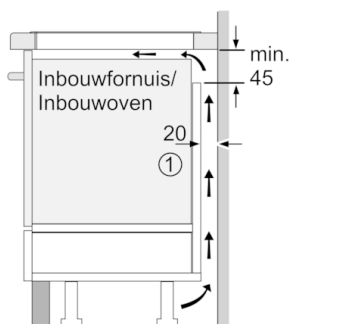

Serie | 8, Inductiekookplaat, 60 cm, zwart PXE675DC1E

① Er moet voor een ventilatiespleet worden gezorgd.

Afmetingen in mm