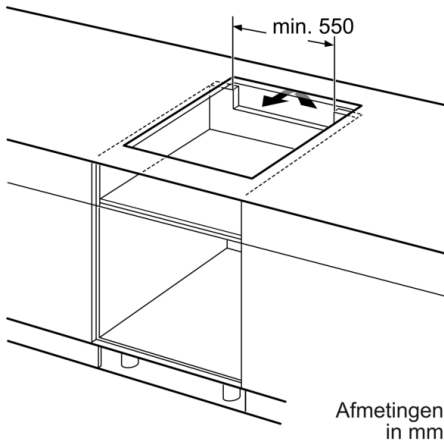

Serie | 8, Inductiekookplaat, 60 cm, zwart PXE675DC1E

① Er moet voor een ventilatiespleet worden gezorgd.

Afmetingen in mm