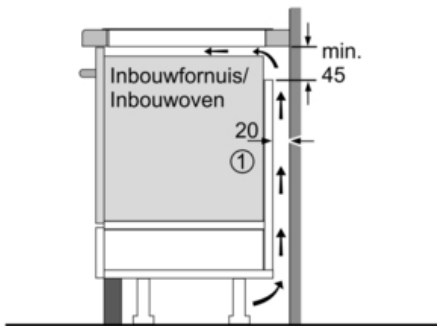

Serie | 6 Kookplaten

PVS775FC1E

Inductiekookplaat, 70 cm

①
Er moet voor een ventilatiespleet worden gezorgd.

Afmetingen in mm