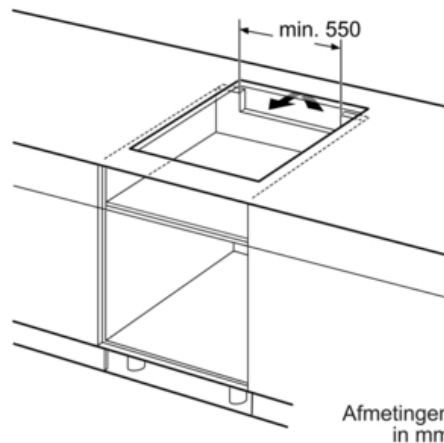

Technische Data

Productnaam/ Productfamilie :	kookplaat glaskeramiek
Uitvoering :	Inbouw
Aantal zones dat tegelijk kan worden gebruikt :	4
Inbouwafmetingen (hxbxd) :	51 x 560-560 x 490-500
Breedte apparaat (mm) :	710
Afmetingen van het apparaat h(min/max)x bxd (mm) :	51 x 710 x 527
Nettogewicht (kg) :	13,0
Brutogewicht (kg) :	15,0
Restwarmte indicator :	Apart
Positie bedieningspaneel :	Rechts
Materiaal vangschaal :	glaskeramisch
Kleur oppervlak :	edelstaal, zwart
Kleur van de omlijsting :	edelstaal
Keurmerken :	AENOR, CE
Lengte elektriciteits snoer (cm) :	110
EAN-code :	4242002845814
Aansluitwaarde (W) :	6900
Spanning (V) :	220-240
Frequentie (Hz) :	60; 50

Technische specificaties:

- Inbouwmaten (hxbxd): 560 mm x 490 mm x 55 mm
- Aansluitwaarde: 6,9 kW
- Aansluitsnoer: 1,1 m
- Inclusief aansluitsnoer
- Minimale werkbladdikte: 30 mm
- 70 cm breed, uitsparingsbreedte 56 cm
- Te combineren met domino kookplaten met Comfort-design

Serie | 6 Kookplaten
PVS775FC1E
Inductiekookplaat, 70 cm

①
Er moet voor een ventilatiespleet worden gezorgd.

Afmetingen in mm

* Minimale afstand van kookplaatuitsparing tot de wand
 ** Inbouwdiepte
 *** met ondergebouwde bakoven eventueel meer; zie maatvereisten van de bakoven

Afmeting in mm

①
Er moet voor een ventilatiespleet worden gezorgd.

Afmetingen in mm

Afmetingen in mm

Afmetingen in mm

①
Er moet voor een ventilatiespleet worden gezorgd.

Afmetingen in mm