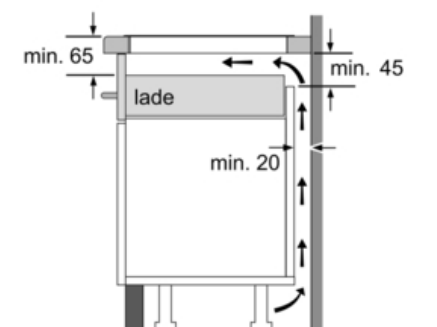

Technische Data

Productnaam/ Productfamilie :	kookplaat glaskeramiek
Uitvoering :	Inbouw
Aantal zones dat tegelijk kan worden gebruikt :	4
Inbouwafmetingen (hxbxd) :	51 x 560-560 x 490-500
Breedte apparaat (mm) :	710
Afmetingen van het apparaat h(min/max)x bxd (mm) :	51 x 710 x 527
Nettogewicht (kg) :	13,0
Brutogewicht (kg) :	15,0
Restwarmte indicator :	Apart
Positie bedieningspaneel :	Rechts
Materiaal vangschaal :	glaskeramisch
Kleur oppervlak :	edelstaal, zwart
Kleur van de omlijsting :	edelstaal
Keurmerken :	AENOR, CE
Lengte elektriciteits snoer (cm) :	110
EAN-code :	4242002845814
Aansluitwaarde (W) :	6900
Spanning (V) :	220-240
Frequentie (Hz) :	60; 50

Technische specificaties:

- Inbouwmaten (hxbxd): 560 mm x 490 mm x 55 mm
- Aansluitwaarde: 6,9 kW
- Aansluitsnoer: 1,1 m
- Inclusief aansluitsnoer
- Minimale werkbladdikte: 30 mm
- 70 cm breed, uitsparingsbreedte 56 cm
- Te combineren met domino kookplaten met Comfort-design

Serie | 6 Kookplaten
PVS775FC1E
Inductiekookplaat, 70 cm

①
Er moet voor een ventilatiespleet worden gezorgd.

Afmetingen in mm

* Minimale afstand van kookplaatuitsparing tot de wand
 ** Inbouwdiepte
 *** met ondergebouwde bakoven eventueel meer; zie maatvereisten van de bakoven

Afmeting in mm

①
Er moet voor een ventilatiespleet worden gezorgd.

Afmetingen in mm

Afmetingen in mm

Afmetingen in mm

①
Er moet voor een ventilatiespleet worden gezorgd.

Afmetingen in mm