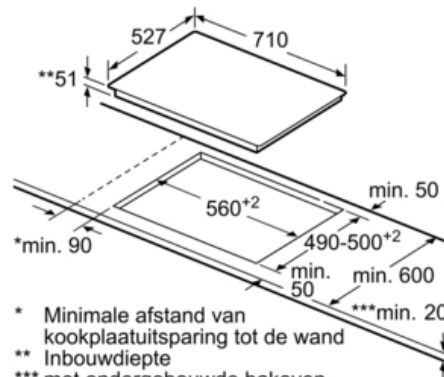

* Minimale afstand van kookplaatuitsparing tot de wand
** Inbouwdiepte
*** met ondergebouwde bakoven eventueel meer; zie maatvereisten van de bakoven

Afmeting in mm