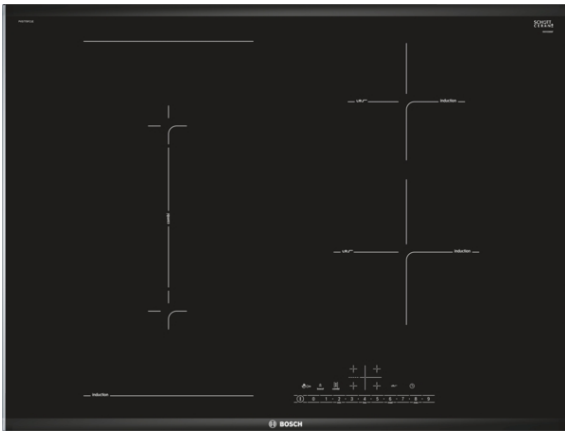

Serie | 6 Kookplaten

PVS775FC1E Inductiekookplaat, 70 cm

De inductie kookplaat met PerfectFry BraadSensor Plus: perfecte resultaten dankzij een automatische en constante temperatuurregeling.

- **DirectSelect:** Eenvoudige en directe selectie van de gewenste kookzone, het vermogen en extra functies.
- **CombiZone:** Meer flexibiliteit door het verbinden van 2 kookzones.
- **Comfort profiel:** Elegante design met aflopend front aan de voorzijde en metalen strips aan de zijkanten.

Technische Data

Productnaam/ Productfamilie :	kookplaat glaskeramiek
Uitvoering :	Inbouw
Aantal zones dat tegelijk kan worden gebruikt :	4
Inbouwafmetingen (hxbxd) :	51 x 560-560 x 490-500
Breedte apparaat (mm) :	710
Afmetingen van het apparaat h(min/max)x bxd (mm) :	51 x 710 x 527
Nettogewicht (kg) :	13,0
Brutogewicht (kg) :	15,0
Restwarmte indicator :	Apart
Positie bedieningspaneel :	Rechts
Materiaal vangschaal :	glaskeramisch
Kleur oppervlak :	edelstaal, zwart
Kleur van de omlijsting :	edelstaal
Keurmerken :	AENOR, CE
Lengte elektriciteits snoer (cm) :	110
EAN-code :	4242002845814
Aansluitwaarde (W) :	6900
Spanning (V) :	220-240
Frequentie (Hz) :	60; 50

4 242002 845814

Serie | 6 Kookplaten

PVS775FC1E

Inductiekookplaat, 70 cm

De inductie kookplaat met PerfectFry BraadSensor Plus: perfecte resultaten dankzij een automatische en constante temperatuurregeling.

Technische specificaties:

- Inbouwmaten (hxbxd): 560 mm x 490 mm x 55 mm
- Aansluitwaarde: 6,9 kW
- Aansluitsnoer: 1,1 m
- Inclusief aansluitsnoer
- Minimale werkbladdikte: 30 mm
- 70 cm breed, uitsparingsbreedte 56 cm
- Te combineren met domino kookplaten met Comfort-design