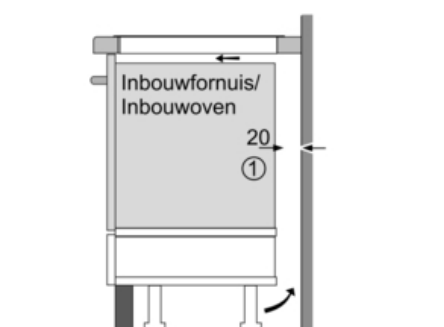

Technische Data

Productnaam/ Productfamilie :	kookplaat glaskeramiek
Uitvoering :	Inbouw
Aantal zones dat tegelijk kan worden gebruikt :	4
Inbouwafmetingen (hxbxd) :	51 x 560-560 x 490-500
Breedte apparaat (mm) :	710
Afmetingen van het apparaat h(min/max)x bxd (mm) :	51 x 710 x 527
Nettogewicht (kg) :	13,0
Brutogewicht (kg) :	15,0
Restwarmte indicator :	Apart
Positie bedieningspaneel :	Rechts
Materiaal vangschaal :	glaskeramisch
Kleur oppervlak :	edelstaal, zwart
Kleur van de omlijsting :	edelstaal
Keurmerken :	AENOR, CE
Lengte elektriciteits snoer (cm) :	110
EAN-code :	4242002845814
Aansluitwaarde (W) :	6900
Spanning (V) :	220-240
Frequentie (Hz) :	60; 50

Technische specificaties:

- Inbouwmaten (hxbxd): 560 mm x 490 mm x 55 mm
- Aansluitwaarde: 6,9 kW
- Aansluitsnoer: 1,1 m
- Inclusief aansluitsnoer
- Minimale werkbladdikte: 30 mm
- 70 cm breed, uitsparingsbreedte 56 cm
- Te combineren met domino kookplaten met Comfort-design

Afmeting in mm

①
Er moet voor een ventilatiespleet worden gezorgd.

Afmetingen in mm

Afmetingen in mm

Afmetingen in mm

①
Er moet voor een ventilatiespleet worden gezorgd.

Afmetingen in mm