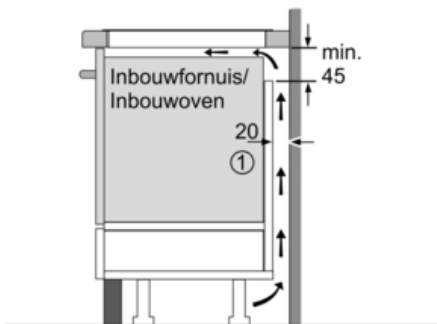

Technische Data

Productnaam/ Productfamilie :	kookplaat glaskeramiek
Uitvoering :	Inbouw
Aantal zones dat tegelijk kan worden gebruikt :	4
Inbouwafmetingen (hxbxd) :	51 x 560-560 x 490-500
Breedte apparaat (mm) :	710
Afmetingen van het apparaat h(min/max)x bxd (mm) :	51 x 710 x 527
Nettogewicht (kg) :	13,0
Brutogewicht (kg) :	15,0
Restwarmte indicator :	Apart
Positie bedieningspaneel :	Rechts
Materiaal vangschaal :	glaskeramisch
Kleur oppervlak :	edelstaal, zwart
Kleur van de omlijsting :	edelstaal
Keurmerken :	AENOR, CE
Lengte elektriciteits snoer (cm) :	110
EAN-code :	4242002845814
Aansluitwaarde (W) :	6900
Spanning (V) :	220-240
Frequentie (Hz) :	60; 50

Technische specificaties:

- Inbouwmaten (hxbxd): 560 mm x 490 mm x 55 mm
- Aansluitwaarde: 6,9 kW
- Aansluitsnoer: 1,1 m
- Inclusief aansluitsnoer
- Minimale werkbladdikte: 30 mm
- 70 cm breed, uitsparingsbreedte 56 cm
- Te combineren met domino kookplaten met Comfort-design

Serie | 6 Kookplaten
PVS775FC1E
Inductiekookplaat, 70 cm

①
Er moet voor een ventilatiespleet worden gezorgd.

Afmetingen in mm

* Minimale afstand van kookplaatuitsparing tot de wand
 ** Inbouwdiepte
 *** met ondergebouwde bakoven eventueel meer; zie maatvereisten van de bakoven

Afmeting in mm

①
Er moet voor een ventilatiespleet worden gezorgd.

Afmetingen in mm

Afmetingen in mm

Afmetingen in mm

①
Er moet voor een ventilatiespleet worden gezorgd.

Afmetingen in mm