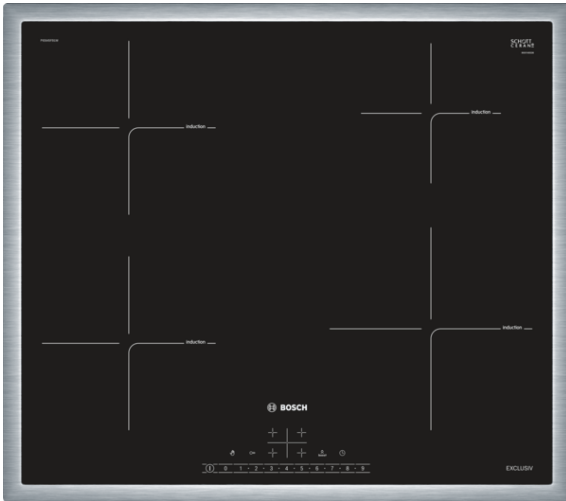

**Serie | 6, Inductiekookplaat, 60 cm,
zwart
PIE645FB1M**

Optionele accessoires

HEZ390090 : rvs wokpan glazen deksel
HEZ9SE030 : 3-delige pannenset

**De inductiekookplaat voor snel, veilig en
schoon koken met laag energieverbruik.**

Technische Data

Productnaam/ Productfamilie :	kookplaat glaskeramik
Uitvoering :	Inbouw
Energiesoort :	Elektrisch
Aantal zones dat tegelijk kan worden gebruikt :	4
Inbouwfmetingen (hxbxd) :	55 x 560-560 x 490-500
Breedte apparaat (mm) :	583
Afmetingen van het apparaat h(min/max)xbxd (mm) :	55 x 583 x 513
Afmetingen inclusief verpakking hxbxd (mm) :	126 x 753 x 603
Nettogewicht (kg) :	12,611
Brutogewicht (kg) :	13,8
Restwarmte indicator :	Apart
Positie bedieningspaneel :	Voorzijde kookplaat
Materiaal vangschaal :	glaskeramisch
Kleur oppervlak :	RVS, zwart
Kleur van de omlijsting :	RVS
Keurmerken :	AENOR, CE
Lengte elektriciteits snoer (cm) :	110
EAN-code :	4242002931715
Aansluitwaarde (W) :	7400
Spanning (V) :	220-240
Frequentie (Hz) :	50; 60

4 242002 931715

Serie | 6, Inductiekookplaat, 60 cm, zwart PIE645FB1M

**De inductiekookplaat voor snel, veilig en
schoon koken met laag energieverbruik.**

Algemeen:

- 4 Elektronisch geregelde inductiekookzones met panwaarneming
- Linksvoor: 1 x Ø 180 mm / 1.8 kW (met PowerBoost 3.1 kW)
- Linksachter: 1 x Ø 180 mm / 1.8 kW (met PowerBoost 3.1 kW)
- Rechtsvoor: 1 x Ø 210 mm / 2.2 kW (met PowerBoost 3.7 kW)
- Rechtsachter: 1 x Ø 145 mm / 1.4 kW (met PowerBoost 2.2 kW)
- PowerBoost-functie voor alle kookzones

Design:

- RVS rand

Bediening:

- DirectSelect
- Elektronische besturing met 17 standen
- TopControl - digitale indicatie, rood
- Timer met uitschakelfunctie voor elke kookzone, Kookwekker
- 2-traps restwarmte-indicatie voor elke kookzone
- Hoofdschakelaar
- Panwaarneming
- QuickStart functie
- ReStart functie
- Weergave energieverbruik