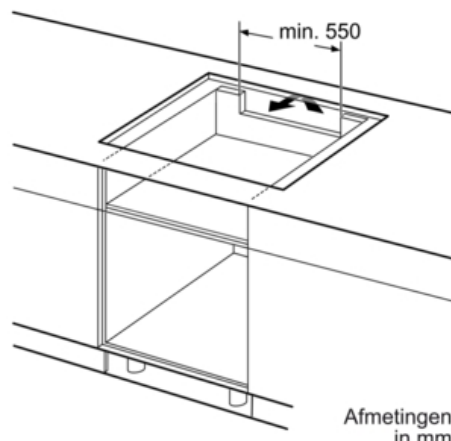

Technische Data

Productnaam/ Productfamilie :	kookplaat glaskeramiek
Uitvoering :	Inbouw
Aantal zones dat tegelijk kan worden gebruikt :	4
Inbouwfmetingen (hxbxd) :	51 x 750-780 x 490-500
Breedte apparaat (mm) :	816
Afmetingen van het apparaat h(min/max)x bxd (mm) :	51 x 816 x 527
Nettogewicht (kg) :	17,0
Brutogewicht (kg) :	19,0
Restwarmte indicator :	Apart
Positie bedieningspaneel :	Voorzijde kookplaat
Materiaal vangschaal :	glaskeramisch
Kleur oppervlak :	edelstaal, zwart
Kleur van de omlijsting :	edelstaal
Keurmerken :	AENOR, CE
Lengte elektriciteitsnoer (cm) :	110
EAN-code :	4242002939230
Aansluitwaarde (W) :	7400
Spanning (V) :	220-240
Frequentie (Hz) :	50; 60

Technische specificaties:

- Inbouwmaten (hxbxd): 780 mm x 500 mm x 55 mm
- Aansluitwaarde: 7,4 kW
- Aansluitsnoer: 1,1 m
- Inclusief aansluitsnoer
- Minimale werkbladdikte: 30 mm
- Te combineren met domino kookplaten met Comfort-design

Serie | 8 Kookplaten

PXY875DE4E rvs
Glaskeramisch, 80 cm

①
Er moet voor een ventilatiespleet worden gezorgd.

Afmetingen in mm

* Minimale afstand van kookplatuitsparing tot de wand
** Inbouwdiepte
*** met ondergebouwde bakoven min. 30, eventueel meer; zie maatvereisten van de bakoven

Afmeting in mm

Afmetingen in mm

Afmetingen in mm