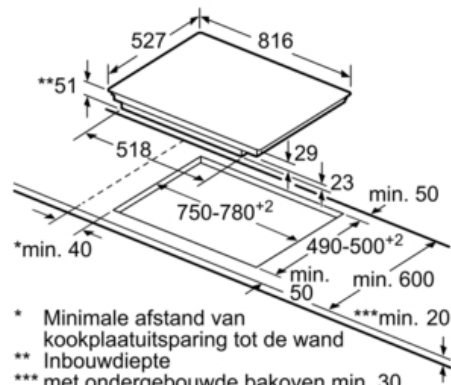

Technische Data

Productnaam/ Productfamilie :	kookplaat glaskeramiek
Uitvoering :	Inbouw
Aantal zones dat tegelijk kan worden gebruikt :	4
Inbouwfmetingen (hxbxd) :	51 x 750-780 x 490-500
Breedte apparaat (mm) :	816
Afmetingen van het apparaat h(min/max)x bxd (mm) :	51 x 816 x 527
Nettogewicht (kg) :	17,0
Brutogewicht (kg) :	19,0
Restwarmte indicator :	Apart
Positie bedieningspaneel :	Voorzijde kookplaat
Materiaal vangschaal :	glaskeramisch
Kleur oppervlak :	edelstaal, zwart
Kleur van de omlijsting :	edelstaal
Keurmerken :	AENOR, CE
Lengte elektriciteitsnoer (cm) :	110
EAN-code :	4242002939230
Aansluitwaarde (W) :	7400
Spanning (V) :	220-240
Frequentie (Hz) :	50; 60

Technische specificaties:

- Inbouwmaten (hxbxd): 780 mm x 500 mm x 55 mm
- Aansluitwaarde: 7,4 kW
- Aansluitsnoer: 1,1 m
- Inclusief aansluitsnoer
- Minimale werkbladdikte: 30 mm
- Te combineren met domino kookplaten met Comfort-design

Serie | 8 Kookplaten

PXY875DE4E rvs
Glaskeramisch, 80 cm

①
Er moet voor een ventilatiespleet worden gezorgd.

Afmetingen in mm

* Minimale afstand van kookplatuitsparing tot de wand
** Inbouwdiepte
*** met ondergebouwde bakoven min. 30, eventueel meer; zie maatvereisten van de bakoven

Afmeting in mm

Afmetingen in mm

Afmetingen in mm