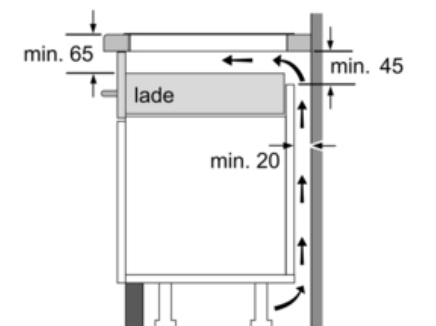

Technische Data

Productnaam/ Productfamilie :	kookplaat glaskeramiek
Uitvoering :	Inbouw
Aantal zones dat tegelijk kan worden gebruikt :	4
Inbouwfmetingen (hxbxd) :	51 x 750-780 x 490-500
Breedte apparaat (mm) :	816
Afmetingen van het apparaat h(min/max)x bxd (mm) :	51 x 816 x 527
Nettogewicht (kg) :	17,0
Brutogewicht (kg) :	19,0
Restwarmte indicator :	Apart
Positie bedieningspaneel :	Voorzijde kookplaat
Materiaal vangschaal :	glaskeramisch
Kleur oppervlak :	edelstaal, zwart
Kleur van de omlijsting :	edelstaal
Keurmerken :	AENOR, CE
Lengte elektriciteitsnoer (cm) :	110
EAN-code :	4242002939230
Aansluitwaarde (W) :	7400
Spanning (V) :	220-240
Frequentie (Hz) :	50; 60

Technische specificaties:

- Inbouwmaten (hxbxd): 780 mm x 500 mm x 55 mm
- Aansluitwaarde: 7,4 kW
- Aansluitsnoer: 1,1 m
- Inclusief aansluitsnoer
- Minimale werkbladdikte: 30 mm
- Te combineren met domino kookplaten met Comfort-design

Serie | 8 Kookplaten

PXY875DE4E rvs
Glaskeramisch, 80 cm

①
Er moet voor een ventilatiespleet worden gezorgd.

Afmetingen in mm

* Minimale afstand van kookplatuitsparing tot de wand
** Inbouwdiepte
*** met ondergebouwde bakoven min. 30, eventueel meer; zie maatvereisten van de bakoven

Afmeting in mm

Afmetingen in mm

Afmetingen in mm