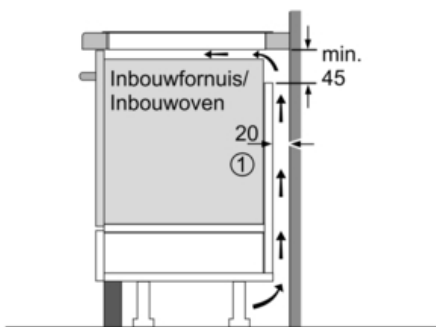

Technische Data

Productnaam/ Productfamilie :	kookplaat glaskeramiek
Uitvoering :	Inbouw
Aantal zones dat tegelijk kan worden gebruikt :	4
Inbouwfmetingen (hxbxd) :	51 x 750-780 x 490-500
Breedte apparaat (mm) :	816
Afmetingen van het apparaat h(min/max)x bxd (mm) :	51 x 816 x 527
Nettogewicht (kg) :	17,0
Brutogewicht (kg) :	19,0
Restwarmte indicator :	Apart
Positie bedieningspaneel :	Voorzijde kookplaat
Materiaal vangschaal :	glaskeramisch
Kleur oppervlak :	edelstaal, zwart
Kleur van de omlijsting :	edelstaal
Keurmerken :	AENOR, CE
Lengte elektriciteitsnoer (cm) :	110
EAN-code :	4242002939230
Aansluitwaarde (W) :	7400
Spanning (V) :	220-240
Frequentie (Hz) :	50; 60

Design:

- HighSpeed keramisch glas
- Comfort profiellijst

Bediening:

- DirectSelect Premium
- Timer met uitschakelfunctie voor elke kookzone, Kookwekker, Count-up Timer
- 2-traps restwarmte-indicatie voor elke kookzone
- MoveMode (3 niveaus)
- PanBoost: voor het snel opwarmen van de pan
- Automatisch overnemen van de instellingen
- PowerManagement functie
- Hoofdschakelaar
- Kinderbeveiliging
- Veiligheidsuitschakeling
- QuickStart functie
- ReStart functie
- Weergave energieverbruik

Technische specificaties:

- Inbouwmaten (hxbxd): 780 mm x 500 mm x 55 mm
- Aansluitwaarde: 7,4 kW
- Aansluitsnoer: 1,1 m
- Inclusief aansluitsnoer
- Minimale werkbladdikte: 30 mm
- Te combineren met domino kookplaten met Comfort-design

Serie | 8 Kookplaten

PXY875DE4E rvs
Glaskeramisch, 80 cm

①
Er moet voor een ventilatiespleet worden gezorgd.

Afmetingen in mm

* Minimale afstand van kookplatuitsparing tot de wand
** Inbouwdiepte
*** met ondergebouwde bakoven min. 30, eventueel meer; zie maatvereisten van de bakoven