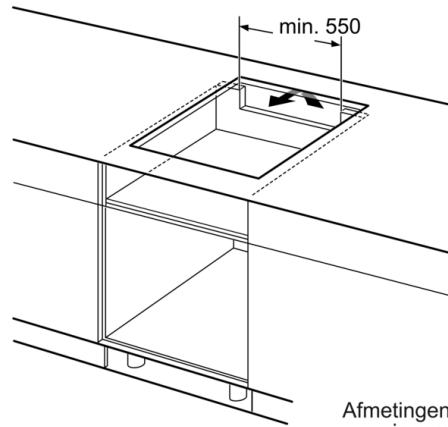

**Technische Data**

Productnaam/ Productfamilie :	kookplaat glaskeramik
Uitvoering :	Inbouw
Energiesoort :	Elektrisch
Aantal zones dat tegelijk kan worden gebruikt :	4
Inbouwfmetingen (hxbxd) :	51 x 560-560 x 490-500
Breedte apparaat (mm) :	606
Afmetingen van het apparaat h(min/max)x bxd (mm) :	51 x 606 x 527
Afmetingen inclusief verpakking hxbxd (mm) :	126 x 753 x 603
Nettogewicht (kg) :	14,451
Brutogewicht (kg) :	15,7
Restwarmte indicator :	Apart
Positie bedieningspaneel :	Voorzijde kookplaat
Materiaal vangschaal :	glaskeramisch
Kleur oppervlak :	zwart
Keurmerken :	AENOR, CE
Lengte elektriciteitsnoer (cm) :	110
EAN-code :	4242002939049
Aansluitwaarde (W) :	7400
Spanning (V) :	220-240
Frequentie (Hz) :	50; 60

#### Technische specificaties:

- Aansluitwaarde: 7.4 kW
- Aansluitsnoer: 1.1 m
- Inclusief aansluitsnoer
- Inbouwmaten (hxbxd):  
51 mm x 560 mm x 490 - 500 mm

## Serie | 8, Inductiekookplaat, 60 cm, zwart PXY675DE4E

① Er moet voor een ventilatiespleet worden gezorgd.

Afmetingen in mm

Afmetingen  
in mm

Afmetingen in mm

① Er moet voor een ventilatiespleet worden gezorgd.

Afmetingen in mm