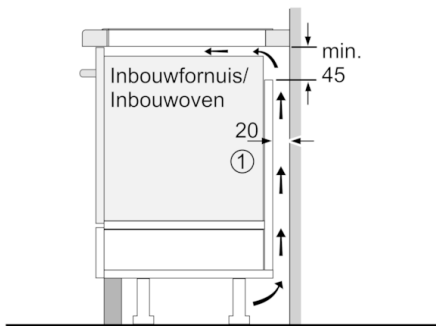

Serie | 8, Inductiekookplaat, 60 cm, zwart PXY675DE4E

① Er moet voor een ventilatiespleet worden gezorgd.

Afmetingen in mm