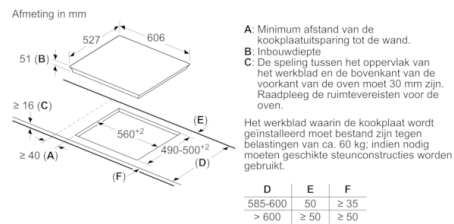

**Technische Data**

Productnaam/ Productfamilie :	kookplaat glaskeramik
Uitvoering :	Inbouw
Energiesoort :	Elektrisch
Aantal zones dat tegelijk kan worden gebruikt :	4
Inbouwfmetingen (hxbxd) :	51 x 560-560 x 490-500
Breedte apparaat (mm) :	606
Afmetingen van het apparaat h(min/max)x bxd (mm) :	51 x 606 x 527
Afmetingen inclusief verpakking hxbxd (mm) :	126 x 753 x 603
Nettogewicht (kg) :	14,451
Brutogewicht (kg) :	15,7
Restwarmte indicator :	Apart
Positie bedieningspaneel :	Voorzijde kookplaat
Materiaal vangschaal :	glaskeramisch
Kleur oppervlak :	zwart
Keurmerken :	AENOR, CE
Lengte elektriciteitsnoer (cm) :	110
EAN-code :	4242002939049
Aansluitwaarde (W) :	7400
Spanning (V) :	220-240
Frequentie (Hz) :	50; 60

#### Technische specificaties:

- Aansluitwaarde: 7.4 kW
- Aansluitsnoer: 1.1 m
- Inclusief aansluitsnoer
- Inbouwmaten (hxbxd):  
51 mm x 560 mm x 490 - 500 mm

## Serie | 8, Inductiekookplaat, 60 cm, zwart PXY675DE4E

① Er moet voor een ventilatiespleet worden gezorgd.

Afmetingen in mm

Afmetingen  
in mm

Afmetingen in mm

① Er moet voor een ventilatiespleet worden gezorgd.

Afmetingen in mm