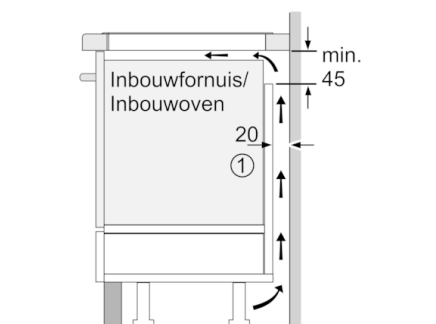

**Technische Data**

Productnaam/ Productfamilie :	kookplaat glaskeramik
Uitvoering :	Inbouw
Energiesoort :	Elektrisch
Aantal zones dat tegelijk kan worden gebruikt :	4
Inbouwfmetingen (hxbxd) :	51 x 560-560 x 490-500
Breedte apparaat (mm) :	606
Afmetingen van het apparaat h(min/max)x bxd (mm) :	51 x 606 x 527
Afmetingen inclusief verpakking hxbxd (mm) :	126 x 753 x 603
Nettogewicht (kg) :	14,451
Brutogewicht (kg) :	15,7
Restwarmte indicator :	Apart
Positie bedieningspaneel :	Voorzijde kookplaat
Materiaal vangschaal :	glaskeramisch
Kleur oppervlak :	zwart
Keurmerken :	AENOR, CE
Lengte elektriciteitsnoer (cm) :	110
EAN-code :	4242002939049
Aansluitwaarde (W) :	7400
Spanning (V) :	220-240
Frequentie (Hz) :	50; 60

#### Technische specificaties:

- Aansluitwaarde: 7.4 kW
- Aansluitsnoer: 1.1 m
- Inclusief aansluitsnoer
- Inbouwmaten (hxbxd):  
51 mm x 560 mm x 490 - 500 mm

## Serie | 8, Inductiekookplaat, 60 cm, zwart PXY675DE4E

① Er moet voor een ventilatiespleet worden gezorgd.

Afmetingen in mm

Afmetingen  
in mm

Afmetingen in mm

① Er moet voor een ventilatiespleet worden gezorgd.

Afmetingen in mm