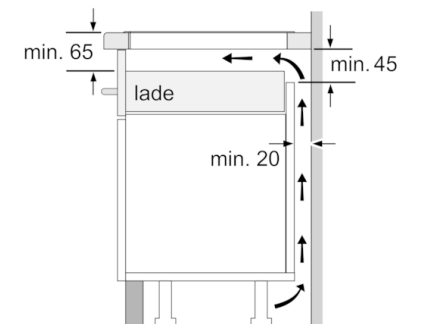

**Technische Data**

Productnaam/ Productfamilie :	kookplaat glaskeramik
Uitvoering :	Inbouw
Energiesoort :	Elektrisch
Aantal zones dat tegelijk kan worden gebruikt :	4
Inbouwfmetingen (hxbxd) :	51 x 560-560 x 490-500
Breedte apparaat (mm) :	606
Afmetingen van het apparaat h(min/max)x bxd (mm) :	51 x 606 x 527
Afmetingen inclusief verpakking hxbxd (mm) :	126 x 753 x 603
Nettogewicht (kg) :	14,451
Brutogewicht (kg) :	15,7
Restwarmte indicator :	Apart
Positie bedieningspaneel :	Voorzijde kookplaat
Materiaal vangschaal :	glaskeramisch
Kleur oppervlak :	zwart
Keurmerken :	AENOR, CE
Lengte elektriciteitsnoer (cm) :	110
EAN-code :	4242002939049
Aansluitwaarde (W) :	7400
Spanning (V) :	220-240
Frequentie (Hz) :	50; 60

#### Technische specificaties:

- Aansluitwaarde: 7.4 kW
- Aansluitsnoer: 1.1 m
- Inclusief aansluitsnoer
- Inbouwmaten (hxbxd):  
51 mm x 560 mm x 490 - 500 mm

## Serie | 8, Inductiekookplaat, 60 cm, zwart PXY675DE4E

① Er moet voor een ventilatiespleet worden gezorgd.

Afmetingen in mm

Afmetingen  
in mm

Afmetingen in mm

① Er moet voor een ventilatiespleet worden gezorgd.

Afmetingen in mm