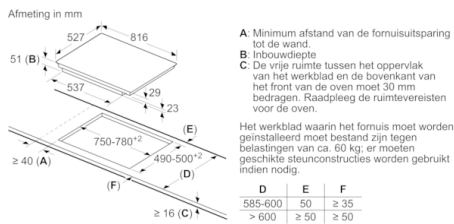

Technische Data

Productnaam/ Productfamilie :	kookplaat glaskeramiek
Uitvoering :	Inbouw
Energiesoort :	Elektrisch
Aantal zones dat tegelijk kan worden gebruikt :	5
Inbouwafmetingen (hxbxd) :	51 x 750-780 x 490-500
Breedte apparaat (mm) :	816
Afmetingen van het apparaat h(min/max)x bxd (mm) :	51 x 816 x 527
Afmetingen inclusief verpakking hxbxd (mm) :	126 x 953 x 603
Nettogewicht (kg) :	16,876
Brutogewicht (kg) :	18,5
Restwarmte indicator :	Apart
Positie bedieningspaneel :	Voorzijde kookplaat
Materiaal vangschaal :	glaskeramisch
Kleur oppervlak :	zwart
Keurmerken :	AENOR, CE
Lengte elektriciteitsnoer (cm) :	110
EAN-code :	4242002871035
Aansluitwaarde (W) :	7400
Spanning (V) :	220-240
Frequentie (Hz) :	50; 60

Technische specificaties:

- Inbouwmaten (hxbxd):
51 mm x 750 mm x 490 - 500 mm
- Aansluitwaarde: 7.4 kW
- Aansluitsnoer: 1.1 m
- Minimale werkbladdikte: 16 mm

Serie | 8, Inductiekookplaat, 80 cm, zwart PXV875DC1E

Afmetingen in mm

①
Er moet voor een ventilatiespleet worden gezorgd.

Afmetingen in mm

Afmetingen in mm