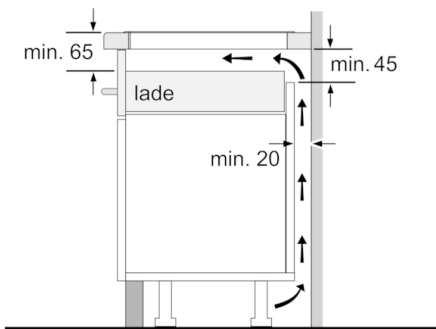

Technische Data

Productnaam/ Productfamilie :	kookplaat glaskeramiek
Uitvoering :	Inbouw
Energiesoort :	Elektrisch
Aantal zones dat tegelijk kan worden gebruikt :	5
Inbouwafmetingen (hxbxd) :	51 x 750-780 x 490-500
Breedte apparaat (mm) :	816
Afmetingen van het apparaat h(min/max)x bxd (mm) :	51 x 816 x 527
Afmetingen inclusief verpakking hxbxd (mm) :	126 x 953 x 603
Nettogewicht (kg) :	16,876
Brutogewicht (kg) :	18,5
Restwarmte indicator :	Apart
Positie bedieningspaneel :	Voorzijde kookplaat
Materiaal vangschaal :	glaskeramisch
Kleur oppervlak :	zwart
Keurmerken :	AENOR, CE
Lengte elektriciteitsnoer (cm) :	110
EAN-code :	4242002871035
Aansluitwaarde (W) :	7400
Spanning (V) :	220-240
Frequentie (Hz) :	50; 60

Serie | 8, Inductiekookplaat, 80 cm, zwart PXV875DC1E

De inductie kookplaat met PerfectFry BraadSensor Plus: perfecte resultaten dankzij een automatische en constante temperatuurregeling.

Algemeen:

- 5 Elektronisch geregelde inductiekookzones met panwaarneming
- 1 FlexInductie zone
- - Linksvoor: Ø 180 mm / 1.8 kW (met PowerBoost 3.1 kW)
- - Linksachter: Ø 145 mm / 1.4 kW (met PowerBoost 2.2 kW)
- - Midden: Ø 240 mm / 2.2 kW (met PowerBoost 3.7 kW)
- - Rechts: 1 x 400x210 mm / 3.3 kW (met PowerBoost 3.7 kW) of 2 x Ø 200 mm / 2.2 kW (met PowerBoost 3.7 kW)
- PerfectFry Sensor: Braadsensor met 5 temperatuurstanden
- PowerBoost-functie voor alle kookzones

Technische specificaties:

- Inbouwmaten (hxbxd):
51 mm x 750 mm x 490 - 500 mm
- Aansluitwaarde: 7.4 kW
- Aansluitsnoer: 1.1 m
- Minimale werkbladdikte: 16 mm

Serie | 8, Inductiekookplaat, 80 cm, zwart PXV875DC1E

Afmetingen in mm

①
Er moet voor een ventilatiespleet worden gezorgd.

Afmetingen in mm

Afmetingen in mm