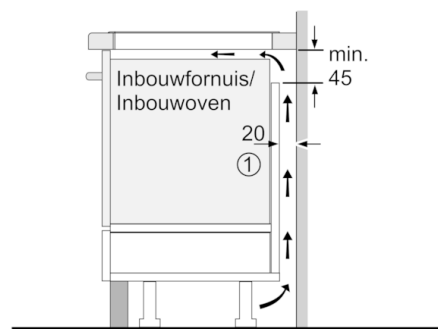

Technische Data

Productnaam/ Productfamilie :	kookplaat glaskeramiek
Uitvoering :	Inbouw
Energiesoort :	Elektrisch
Aantal zones dat tegelijk kan worden gebruikt :	5
Inbouwafmetingen (hxbxd) :	51 x 750-780 x 490-500
Breedte apparaat (mm) :	816
Afmetingen van het apparaat h(min/max)x bxd (mm) :	51 x 816 x 527
Afmetingen inclusief verpakking hxbxd (mm) :	126 x 953 x 603
Nettogewicht (kg) :	16,876
Brutogewicht (kg) :	18,5
Restwarmte indicator :	Apart
Positie bedieningspaneel :	Voorzijde kookplaat
Materiaal vangschaal :	glaskeramisch
Kleur oppervlak :	zwart
Keurmerken :	AENOR, CE
Lengte elektriciteitsnoer (cm) :	110
EAN-code :	4242002871035
Aansluitwaarde (W) :	7400
Spanning (V) :	220-240
Frequentie (Hz) :	50; 60

Design:

- Comfort profiellijst

Bediening:

- DirectSelect Premium
- Elektronische besturing met 17 standen
- Timer met uitschakelfunctie voor elke kookzone, Kookwekker, Count-up Timer
- 2-traps restwarmte-indicatie voor elke kookzone
- MoveMode (3 niveaus)
- PanBoost: voor het snel opwarmen van de pan
- PowerManagement functie
- Hoofdschakelaar
- Kinderbeveiliging
- QuickStart functie
- ReStart functie
- Weergave energieverbruik

Technische specificaties:

- Inbouwmaten (hxbxd):
51 mm x 750 mm x 490 - 500 mm
- Aansluitwaarde: 7.4 kW
- Aansluitsnoer: 1.1 m
- Minimale werkbladdikte: 16 mm

Serie | 8, Inductiekookplaat, 80 cm, zwart PXV875DC1E

Afmetingen in mm

①
Er moet voor een ventilatiespleet worden gezorgd.

Afmetingen in mm

Afmetingen in mm