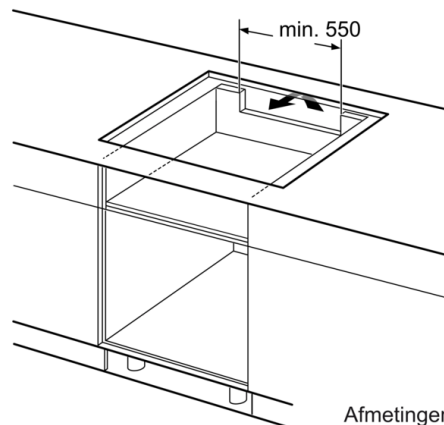

Technische Data

Productnaam/ Productfamilie :	kookplaat glaskeramiek
Uitvoering :	Inbouw
Energiesoort :	Elektrisch
Aantal zones dat tegelijk kan worden gebruikt :	5
Inbouwafmetingen (hxbxd) :	51 x 750-780 x 490-500
Breedte apparaat (mm) :	816
Afmetingen van het apparaat h(min/max)x bxd (mm) :	51 x 816 x 527
Afmetingen inclusief verpakking hxbxd (mm) :	126 x 953 x 603
Nettogewicht (kg) :	16,876
Brutogewicht (kg) :	18,5
Restwarmte indicator :	Apart
Positie bedieningspaneel :	Voorzijde kookplaat
Materiaal vangschaal :	glaskeramisch
Kleur oppervlak :	zwart
Keurmerken :	AENOR, CE
Lengte elektriciteitsnoer (cm) :	110
EAN-code :	4242002871035
Aansluitwaarde (W) :	7400
Spanning (V) :	220-240
Frequentie (Hz) :	50; 60

Technische specificaties:

- Inbouwmaten (hxbxd):
51 mm x 750 mm x 490 - 500 mm
- Aansluitwaarde: 7.4 kW
- Aansluitsnoer: 1.1 m
- Minimale werkbladdikte: 16 mm

Serie | 8, Inductiekookplaat, 80 cm, zwart PXV875DC1E

Afmetingen in mm

①
Er moet voor een ventilatiespleet worden gezorgd.

Afmetingen in mm

Afmetingen in mm