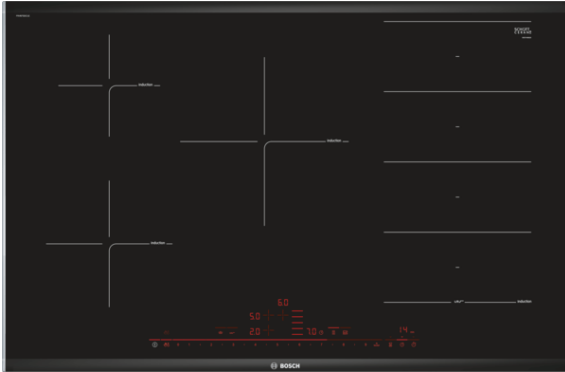

**Serie | 8, Inductiekookplaat, 80 cm,
zwart
PXV875DC1E**

Optionele accessoires

HEZ390011 : RVS braadpan voor inductie
HEZ390012 : Stoominzet voor rvs braadpan HEZ390011
HEZ390090 : rvs wokpan glazen deksel
HEZ390230 : Systeem koekenpan Ø 21cm
HEZ390512 : Teppanyaki
HEZ390522 : Grillplaat
HEZ394301 :
HEZ9SE030 : 3-delige pannenset

**De inductie kookplaat met PerfectFry
BraadSensor Plus: perfecte resultaten
dankzij een automatische en constante
temperatuurregeling.**

- **DirectSelect Premium:** met een druk op de knop de gewenste kookzone, vermogensstand en extra functies selecteren.
- **FlexInductie zone:** Meer flexibiliteit door het koppelen van twee kookzones naar een groot kookoppervlak.
- **PerfectFry BraadSensor:** voor een perfecte bereiding van alle gerechten dankzij een speciale sensor onder de kookplaat die de temperatuur in de pan constant houdt. Keus uit 5 vermogensstanden.
- **MoveMode:** met de automatisch ingestelde kookstanden kies je voor snelkoken vooraan, normaal koken in het midden en sudderen op de achterste kookzone.
- **PowerBoost:** tot 50% sneller koken.

Technische Data

Productnaam/ Productfamilie :	kookplaat glaskeramiek
Uitvoering :	Inbouw
Energiesoort :	Elektrisch
Aantal zones dat tegelijk kan worden gebruikt :	5
Inbouwafmetingen (hxbxd) :	51 x 750-780 x 490-500
Breedte apparaat (mm) :	816
Afmetingen van het apparaat h(min/max)x bxd (mm) :	51 x 816 x 527
Afmetingen inclusief verpakking hxbxd (mm) :	126 x 953 x 603
Nettogewicht (kg) :	16,876
Brutogewicht (kg) :	18,5
Restwarmte indicator :	Apart
Positie bedieningspaneel :	Voorzijde kookplaat
Materiaal vangschaal :	glaskeramisch
Kleur oppervlak :	zwart
Keurmerken :	AENOR, CE
Lengte elektriciteitsnoer (cm) :	110
EAN-code :	4242002871035
Aansluitwaarde (W) :	7400
Spanning (V) :	220-240
Frequentie (Hz) :	50; 60