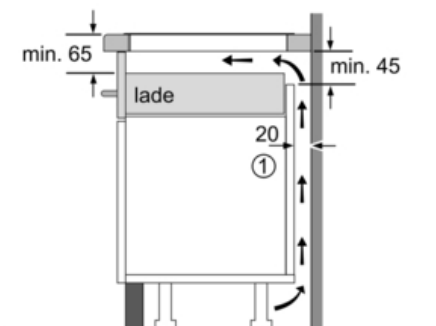

Technische Data

Productnaam/ Productfamilie :	kookplaat glaskeramik
Uitvoering :	Inbouw
Aantal zones dat tegelijk kan worden gebruikt :	5
Inbouwfmetingen (hxbxd) :	51 x 750-750 x 490-500
Breedte apparaat (mm) :	802
Afmetingen van het apparaat h(min/max)xbxd (mm) :	51 x 802 x 522
Nettogewicht (kg) :	16,0
Brutogewicht (kg) :	18,0
Restwarmte indicator :	Apart
Positie bedieningspaneel :	Voorzijde kookplaat
Materiaal vangschaal :	glaskeramisch
Kleur oppervlak :	zwart
Keurmerken :	AENOR, CE
Lengte elektriciteitsnoer (cm) :	110
EAN-code :	4242002870861
Aansluitwaarde (W) :	7400
Spanning (V) :	220-240
Frequentie (Hz) :	60; 50

Technische specificaties:

- Inbouwmaten (hxbxd): 750 mm x 500 mm x 55 mm
- Aansluitwaarde: 7,4 kW
- Aansluitsnoer: 1,1 m
- Inclusief aansluitsnoer
- Minimale werkbladdikte: 30 mm

Serie | 6 Kookplaten

PVW851FB1E

Inductiekookplaat, 80 cm

① Er moet voor een ventilatiespleet worden gezorgd.

Afmetingen in mm

① Er moet voor een ventilatiespleet worden gezorgd.

Afmetingen in mm

* Minimale afstand van kookplaatuitsparing tot de wand
 ** Inbouwdiepte
 *** met ondergebouwde bakoven min. 30, eventueel meer; zie maatvereisten van de bakoven

Afmeting in mm