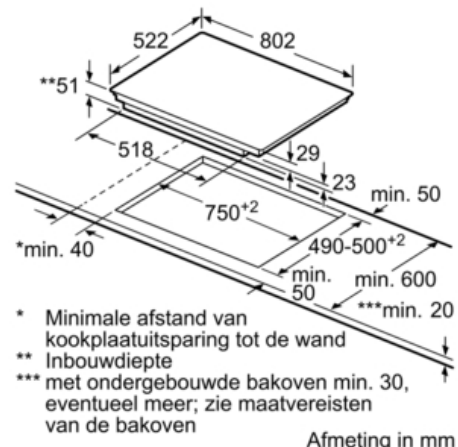

Technische Data

Productnaam/ Productfamilie :	kookplaat glaskeramik
Uitvoering :	Inbouw
Aantal zones dat tegelijk kan worden gebruikt :	5
Inbouwfmetingen (hxbxd) :	51 x 750-750 x 490-500
Breedte apparaat (mm) :	802
Afmetingen van het apparaat h(min/max)xbxd (mm) :	51 x 802 x 522
Nettogewicht (kg) :	16,0
Brutogewicht (kg) :	18,0
Restwarmte indicator :	Apart
Positie bedieningspaneel :	Voorzijde kookplaat
Materiaal vangschaal :	glaskeramisch
Kleur oppervlak :	zwart
Keurmerken :	AENOR, CE
Lengte elektriciteitsnoer (cm) :	110
EAN-code :	4242002870861
Aansluitwaarde (W) :	7400
Spanning (V) :	220-240
Frequentie (Hz) :	60; 50

Technische specificaties:

- Inbouwmaten (hxbxd): 750 mm x 500 mm x 55 mm
- Aansluitwaarde: 7,4 kW
- Aansluitsnoer: 1,1 m
- Inclusief aansluitsnoer
- Minimale werkbladdikte: 30 mm

Serie | 6 Kookplaten

PVW851FB1E

Inductiekookplaat, 80 cm

① Er moet voor een ventilatiespleet worden gezorgd.

Afmetingen in mm

① Er moet voor een ventilatiespleet worden gezorgd.

Afmetingen in mm

* Minimale afstand van kookplaatuitsparing tot de wand
 ** Inbouwdiepte
 *** met ondergebouwde bakoven min. 30, eventueel meer; zie maatvereisten van de bakoven

Afmeting in mm