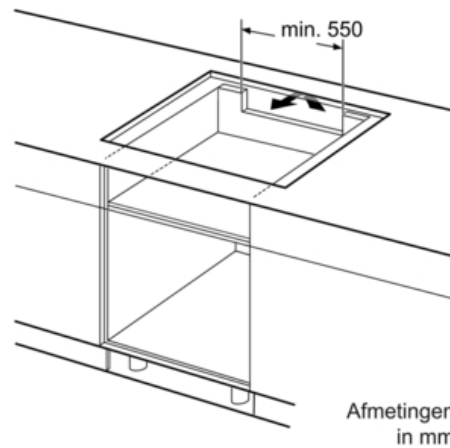

Technische Data

Productnaam/ Productfamilie :	kookplaat glaskeramik
Uitvoering :	Inbouw
Aantal zones dat tegelijk kan worden gebruikt :	5
Inbouwfmetingen (hxbxd) :	51 x 750-750 x 490-500
Breedte apparaat (mm) :	802
Afmetingen van het apparaat h(min/max)xbxd (mm) :	51 x 802 x 522
Nettogewicht (kg) :	16,0
Brutogewicht (kg) :	18,0
Restwarmte indicator :	Apart
Positie bedieningspaneel :	Voorzijde kookplaat
Materiaal vangschaal :	glaskeramisch
Kleur oppervlak :	zwart
Keurmerken :	AENOR, CE
Lengte elektriciteitsnoer (cm) :	110
EAN-code :	4242002870861
Aansluitwaarde (W) :	7400
Spanning (V) :	220-240
Frequentie (Hz) :	60; 50

Technische specificaties:

- Inbouwmaten (hxbxd): 750 mm x 500 mm x 55 mm
- Aansluitwaarde: 7,4 kW
- Aansluitsnoer: 1,1 m
- Inclusief aansluitsnoer
- Minimale werkbladdikte: 30 mm

Serie | 6 Kookplaten

PVW851FB1E

Inductiekookplaat, 80 cm

① Er moet voor een ventilatiespleet worden gezorgd.

Afmetingen in mm

① Er moet voor een ventilatiespleet worden gezorgd.

Afmetingen in mm

* Minimale afstand van kookplaatuitsparing tot de wand
 ** Inbouwdiepte
 *** met ondergebouwde bakoven min. 30, eventueel meer; zie maatvereisten van de bakoven