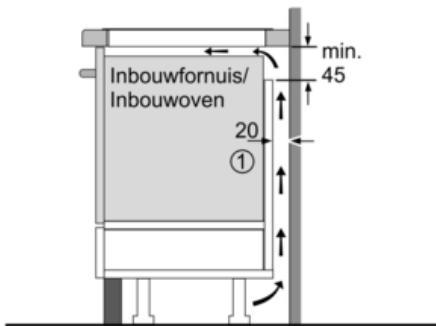

Technische Data

Productnaam/ Productfamilie :	kookplaat glaskeramik
Uitvoering :	Inbouw
Aantal zones dat tegelijk kan worden gebruikt :	5
Inbouwfmetingen (hxbxd) :	51 x 750-750 x 490-500
Breedte apparaat (mm) :	802
Afmetingen van het apparaat h(min/max)xbxd (mm) :	51 x 802 x 522
Nettogewicht (kg) :	16,0
Brutogewicht (kg) :	18,0
Restwarmte indicator :	Apart
Positie bedieningspaneel :	Voorzijde kookplaat
Materiaal vangschaal :	glaskeramisch
Kleur oppervlak :	zwart
Keurmerken :	AENOR, CE
Lengte elektriciteitsnoer (cm) :	110
EAN-code :	4242002870861
Aansluitwaarde (W) :	7400
Spanning (V) :	220-240
Frequentie (Hz) :	60; 50

Optionele accessoires

HEZ390042 : 4-delige pannenset

Serie | 6 Kookplaten

PVW851FB1E

Inductiekookplaat, 80 cm

De inductiekookplaat voor snel, veilig en schoon koken met laag energieverbruik.

Algemeen:

- 5 Elektronisch geregelde inductiekookzones met panwaarneming
- 1 CombiZone
- Kookzones:
 - Linksvoor: 1 x Ø 180 mm / 1.8 kW (met powerBoost 3.1 kW)
 - Linksachter: 1 x Ø 145 mm / 1.4 kW (met powerBoost 2.2 kW)
 - Midden: 1 x Ø 240 mm / 2.2 kW (met powerBoost 3.7 kW)
 - Rechtsvoor: 1 x Ø 210 mm / 2.2 kW (met powerBoost 3.7 kW)
 - Rechtsachter: 1 x Ø 210 mm / 2.2 kW (met powerBoost 3.7 kW)
- PowerBoost-functie voor alle kookzones
- Elektronische besturing met 17 standen

Technische specificaties:

- Inbouwmaten (hxbxd): 750 mm x 500 mm x 55 mm
- Aansluitwaarde: 7,4 kW
- Aansluitsnoer: 1,1 m
- Inclusief aansluitsnoer
- Minimale werkbladdikte: 30 mm

Serie | 6 Kookplaten

PVW851FB1E

Inductiekookplaat, 80 cm

① Er moet voor een ventilatiespleet worden gezorgd.

Afmetingen in mm

① Er moet voor een ventilatiespleet worden gezorgd.

Afmetingen in mm

* Minimale afstand van kookplaatuitsparing tot de wand
 ** Inbouwdiepte
 *** met ondergebouwde bakoven min. 30, eventueel meer; zie maatvereisten van de bakoven