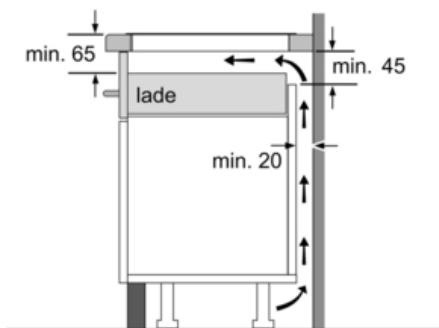

Technische Data

Productnaam/ Productfamilie :	kookplaat glaskeramik
Uitvoering :	Inbouw
Aantal zones dat tegelijk kan worden gebruikt :	4
Inbouwfmetingen (hxbxd) :	55 x 560-560 x 490-500
Breedte apparaat (mm) :	583
Afmetingen van het apparaat h(min/max)xbxd (mm) :	55 x 583 x 513
Nettogewicht (kg) :	11,0
Brutogewicht (kg) :	13,0
Restwarmte indicator :	Apart
Positie bedieningspaneel :	Voorzijde kookplaat
Materiaal vangschaal :	glaskeramisch
Kleur oppervlak :	edelstaal, zwart
Kleur van de omlijsting :	edelstaal
Keurmerken :	AENOR, CE
Lengte elektriciteits snoer (cm) :	110
EAN-code :	4242002870632
Aansluitwaarde (W) :	4600
Spanning (V) :	220-240
Frequentie (Hz) :	60; 50

Serie | 4 Kookplaten

PUE645BB1E

Inductiekookplaat, 60 cm

De inductiekookplaat voor snel, veilig en schoon koken met laag energieverbruik.

Algemeen:

- 4 Elektronisch geregelde inductiekookzones met panwaarneming
- Kookzones:
 - Linksvoor: 1 x Ø 180 mm / 1.8 kW (met powerBoost 3.1 kW)
 - Linksachter: 1 x Ø 180 mm / 1.8 kW (met powerBoost 3.1 kW)
 - Rechtsvoor: 1 x Ø 210 mm / 2.2 kW (met powerBoost 3.7 kW)
 - Rechtsachter: 1 x Ø 145 mm / 1.4 kW (met powerBoost 2.2 kW)
- PowerBoost-functie voor alle kookzones
- Elektronische besturing met 17 standen

Technische specificaties:

- Inbouwmaten (hxbxd): 560 mm x 490 mm x 55 mm
- Aansluitwaarde: 4,6 kW
- Aansluitsnoer: 1,1 m
- Inclusief aansluitsnoer
- Minimale werkbladdikte: 30 mm

Serie | 4 Kookplaten

PUE645BB1E

Inductiekookplaat, 60 cm

① Er moet voor een ventilatiespleet worden gezorgd.