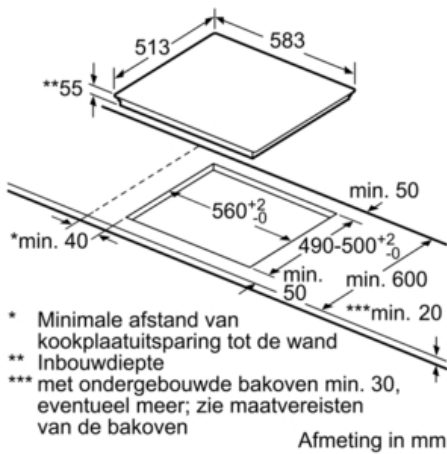

Serie | 4 Kookplaten

PUE645BB1E

Inductiekookplaat, 60 cm

① Er moet voor een ventilatiespleet worden gezorgd.