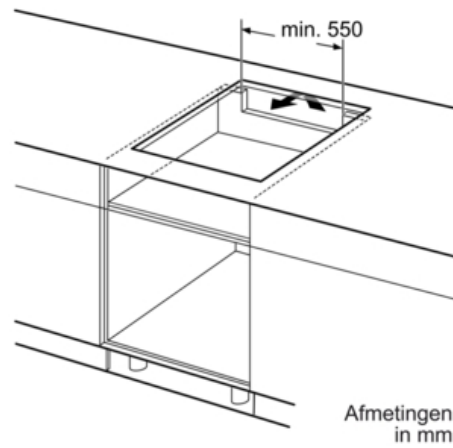

Technische Data

Productnaam/ Productfamilie :	kookplaat glaskeramik
Uitvoering :	Inbouw
Aantal zones dat tegelijk kan worden gebruikt :	4
Inbouwfmetingen (hxbxd) :	55 x 560-560 x 490-500
Breedte apparaat (mm) :	583
Afmetingen van het apparaat h(min/max)xbxd (mm) :	55 x 583 x 513
Nettogewicht (kg) :	11,0
Brutogewicht (kg) :	13,0
Restwarmte indicator :	Apart
Positie bedieningspaneel :	Voorzijde kookplaat
Materiaal vangschaal :	glaskeramisch
Kleur oppervlak :	edelstaal, zwart
Kleur van de omlijsting :	edelstaal
Keurmerken :	AENOR, CE
Lengte elektriciteits snoer (cm) :	110
EAN-code :	4242002870632
Aansluitwaarde (W) :	4600
Spanning (V) :	220-240
Frequentie (Hz) :	60; 50

Serie | 4 Kookplaten

PUE645BB1E

Inductiekookplaat, 60 cm

De inductiekookplaat voor snel, veilig en schoon koken met laag energieverbruik.

Algemeen:

- 4 Elektronisch geregelde inductiekookzones met panwaarneming
- Kookzones:
 - Linksvoor: 1 x Ø 180 mm / 1.8 kW (met powerBoost 3.1 kW)
 - Linksachter: 1 x Ø 180 mm / 1.8 kW (met powerBoost 3.1 kW)
 - Rechtsvoor: 1 x Ø 210 mm / 2.2 kW (met powerBoost 3.7 kW)
 - Rechtsachter: 1 x Ø 145 mm / 1.4 kW (met powerBoost 2.2 kW)
- PowerBoost-functie voor alle kookzones
- Elektronische besturing met 17 standen

Technische specificaties:

- Inbouwmaten (hxbxd): 560 mm x 490 mm x 55 mm
- Aansluitwaarde: 4,6 kW
- Aansluitsnoer: 1,1 m
- Inclusief aansluitsnoer
- Minimale werkbladdikte: 30 mm

Serie | 4 Kookplaten

PUE645BB1E

Inductiekookplaat, 60 cm

① Er moet voor een ventilatiespleet worden gezorgd.