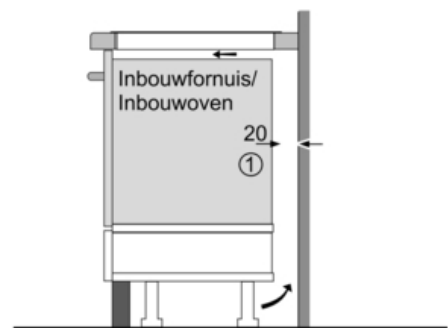

Serie | 4 Kookplaten

PUE645BB1E

Inductiekookplaat, 60 cm

① Er moet voor een ventilatiespleet worden gezorgd.