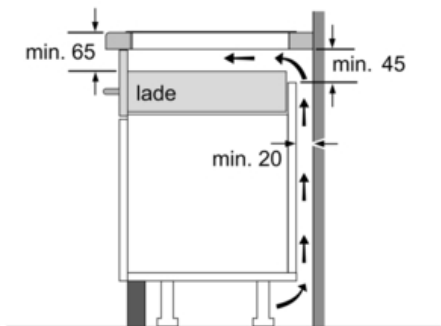

Technische Data

Productnaam/ Productfamilie :	kookplaat glaskeramiek
Uitvoering :	Inbouw
Aantal zones dat tegelijk kan worden gebruikt :	4
Inbouwfmetingen (hxbxd) :	51 x 560-560 x 490-500
Breedte apparaat (mm) :	592
Afmetingen van het apparaat h(min/max)x bxd (mm) :	51 x 592 x 522
Nettogewicht (kg) :	10,0
Brutogewicht (kg) :	12,0
Restwarmte indicator :	Apart
Positie bedieningspaneel :	Voorzijde kookplaat
Materiaal vangschaal :	glaskeramisch
Kleur oppervlak :	zwart
Keurmerken :	AENOR, CE
Lengte elektriciteits snoer (cm) :	110
EAN-code :	4242002736365
Aansluitwaarde (W) :	4600
Spanning (V) :	220-240
Frequentie (Hz) :	50; 60

- 4 Elektronisch geregelde inductiekookzones met panwaarneming
- - Linksvoor: Ø 145 mm / 1.4 kW (met powerBoost 1.8 kW)
- - Linksachter: Ø 180 mm / 1.8 kW (met powerBoost 2.5 kW)
- - Rechtsvoor: Ø 180 mm / 1.8 kW (met powerBoost 2.5 kW)
- - Rechtsachter: Ø 145 mm / 1.4 kW (met powerBoost 1.8 kW)
- PowerBoost-functie voor alle kookzones
- Elektronische besturing met 17 standen

Design:

- HighSpeed keramisch glas
- Zonder rand

Bediening:

- DirectSelect
- Timer met uitschakelfunctie voor elke kookzone
- Kookwekker
- ReStart functie
- QuickStart functie
- Weergave energieverbruik
- 2-traps restwarmte-indicatie voor elke kookzone
- Schoonmaakvergrendeling
- PowerManagement functie
- Hoofdschakelaar
- Kinderbeveiliging
- Veiligheidsuitschakeling

Technische specificaties:

- Inbouwmaten (bxdxh): 560 x 500 x 51 mm
- Minimale werkbladdikte: 20 mm
- Aansluitwaarde: 4,6 kW
- Aansluitsnoer: 1,1 m

Serie | 6 Kookplaten

PIA611F18E

Inductiekookplaat, 60 cm

① Er moet voor een ventilatiespleet worden gezorgd.