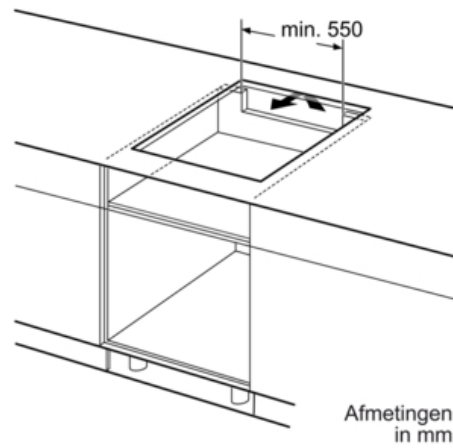

Technische Data

Productnaam/ Productfamilie :	kookplaat glaskeramiek
Uitvoering :	Inbouw
Aantal zones dat tegelijk kan worden gebruikt :	4
Inbouwfmetingen (hxbxd) :	51 x 560-560 x 490-500
Breedte apparaat (mm) :	592
Afmetingen van het apparaat h(min/max)x bxd (mm) :	51 x 592 x 522
Nettogewicht (kg) :	10,0
Brutogewicht (kg) :	12,0
Restwarmte indicator :	Apart
Positie bedieningspaneel :	Voorzijde kookplaat
Materiaal vangschaal :	glaskeramisch
Kleur oppervlak :	zwart
Keurmerken :	AENOR, CE
Lengte elektriciteits snoer (cm) :	110
EAN-code :	4242002736365
Aansluitwaarde (W) :	4600
Spanning (V) :	220-240
Frequentie (Hz) :	50; 60

- 4 Elektronisch geregelde inductiekookzones met panwaarneming
- - Linksvoor: Ø 145 mm / 1.4 kW (met powerBoost 1.8 kW)
- - Linksachter: Ø 180 mm / 1.8 kW (met powerBoost 2.5 kW)
- - Rechtsvoor: Ø 180 mm / 1.8 kW (met powerBoost 2.5 kW)
- - Rechtsachter: Ø 145 mm / 1.4 kW (met powerBoost 1.8 kW)
- PowerBoost-functie voor alle kookzones
- Elektronische besturing met 17 standen

Design:

- HighSpeed keramisch glas
- Zonder rand

Bediening:

- DirectSelect
- Timer met uitschakelfunctie voor elke kookzone
- Kookwekker
- ReStart functie
- QuickStart functie
- Weergave energieverbruik
- 2-traps restwarmte-indicatie voor elke kookzone
- Schoonmaakvergrendeling
- PowerManagement functie
- Hoofdschakelaar
- Kinderbeveiliging
- Veiligheidsuitschakeling

Technische specificaties:

- Inbouwmaten (bxdxh): 560 x 500 x 51 mm
- Minimale werkbladdikte: 20 mm
- Aansluitwaarde: 4,6 kW
- Aansluitsnoer: 1,1 m

Serie | 6 Kookplaten

PIA611F18E

Inductiekookplaat, 60 cm

① Er moet voor een ventilatiespleet worden gezorgd.