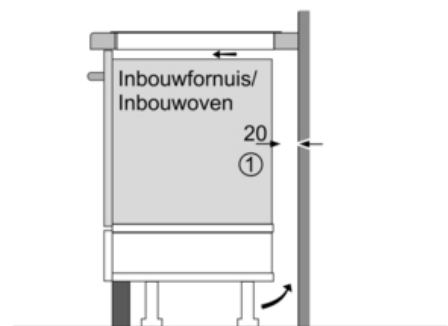

Technische Data

Productnaam/ Productfamilie :	kookplaat glaskeramiek
Uitvoering :	Inbouw
Aantal zones dat tegelijk kan worden gebruikt :	4
Inbouwfmetingen (hxbxd) :	51 x 560-560 x 490-500
Breedte apparaat (mm) :	592
Afmetingen van het apparaat h(min/max)x bxd (mm) :	51 x 592 x 522
Nettogewicht (kg) :	10,0
Brutogewicht (kg) :	12,0
Restwarmte indicator :	Apart
Positie bedieningspaneel :	Voorzijde kookplaat
Materiaal vangschaal :	glaskeramisch
Kleur oppervlak :	zwart
Keurmerken :	AENOR, CE
Lengte elektriciteits snoer (cm) :	110
EAN-code :	4242002736365
Aansluitwaarde (W) :	4600
Spanning (V) :	220-240
Frequentie (Hz) :	50; 60

- 4 Elektronisch geregelde inductiekookzones met panwaarneming
- - Linksvoor: Ø 145 mm / 1.4 kW (met powerBoost 1.8 kW)
- - Linksachter: Ø 180 mm / 1.8 kW (met powerBoost 2.5 kW)
- - Rechtsvoor: Ø 180 mm / 1.8 kW (met powerBoost 2.5 kW)
- - Rechtsachter: Ø 145 mm / 1.4 kW (met powerBoost 1.8 kW)
- PowerBoost-functie voor alle kookzones
- Elektronische besturing met 17 standen

Design:

- HighSpeed keramisch glas
- Zonder rand

Bediening:

- DirectSelect
- Timer met uitschakelfunctie voor elke kookzone
- Kookwekker
- ReStart functie
- QuickStart functie
- Weergave energieverbruik
- 2-traps restwarmte-indicatie voor elke kookzone
- Schoonmaakvergrendeling
- PowerManagement functie
- Hoofdschakelaar
- Kinderbeveiliging
- Veiligheidsuitschakeling

Technische specificaties:

- Inbouwmaten (bxdxh): 560 x 500 x 51 mm
- Minimale werkbladdikte: 20 mm
- Aansluitwaarde: 4,6 kW
- Aansluitsnoer: 1,1 m

Serie | 6 Kookplaten

PIA611F18E

Inductiekookplaat, 60 cm

① Er moet voor een ventilatiespleet worden gezorgd.