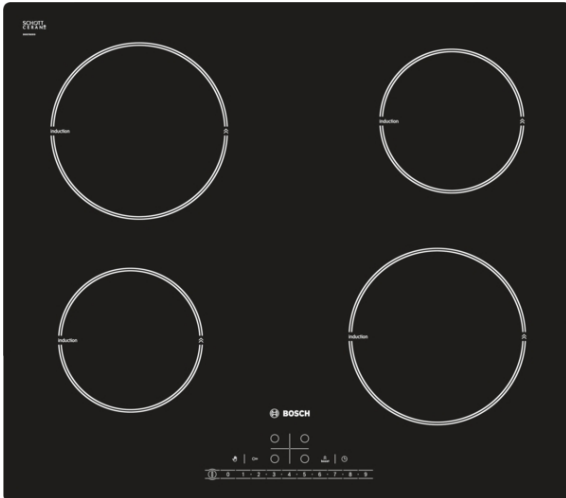

Serie | 6 Kookplaten
PIA611F18E
Inductiekookplaat, 60 cm

De inductiekookplaat voor snel, veilig en schoon koken met laag energieverbruik.

- **Inductie:** snel, nauwkeurig, energiezuinig en eenvoudig schoon te maken.
- **PowerBoost:** tot 50% sneller koken.
- **Weergave energieverbruik:** toont het energieverbruik van de meest recente kooksessie.
- Voor aansluiting op één aparte elektriciteitsgroep (met een 220V stekker), afgezekerd met een 16 Ampère zekering.

Technische Data

Productnaam/ Productfamilie :	kookplaat glaskeramiek
Uitvoering :	Inbouw
Aantal zones dat tegelijk kan worden gebruikt :	4
Inbouwfmetingen (hxbxd) :	51 x 560-560 x 490-500
Breedte apparaat (mm) :	592
Afmetingen van het apparaat h(min/max)x bxd (mm) :	51 x 592 x 522
Nettogewicht (kg) :	10,0
Brutogewicht (kg) :	12,0
Restwarmte indicator :	Apart
Positie bedieningspaneel :	Voorzijde kookplaat
Materiaal vangschaal :	glaskeramisch
Kleur oppervlak :	zwart
Keurmerken :	AENOR, CE
Lengte elektriciteits snoer (cm) :	110
EAN-code :	4242002736365
Aansluitwaarde (W) :	4600
Spanning (V) :	220-240
Frequentie (Hz) :	50; 60

- 4 Elektronisch geregelde inductiekookzones met panwaarneming
- - Linksvoor: Ø 145 mm / 1.4 kW (met powerBoost 1.8 kW)
- - Linksachter: Ø 180 mm / 1.8 kW (met powerBoost 2.5 kW)
- - Rechtsvoor: Ø 180 mm / 1.8 kW (met powerBoost 2.5 kW)
- - Rechtsachter: Ø 145 mm / 1.4 kW (met powerBoost 1.8 kW)
- PowerBoost-functie voor alle kookzones
- Elektronische besturing met 17 standen

Technische specificaties:

- Inbouwmaten (bxdxh): 560 x 500 x 51 mm
- Minimale werkbladdikte: 20 mm
- Aansluitwaarde: 4,6 kW
- Aansluitsnoer: 1,1 m

Serie | 6 Kookplaten

PIA611F18E

Inductiekookplaat, 60 cm

① Er moet voor een ventilatiespleet worden gezorgd.