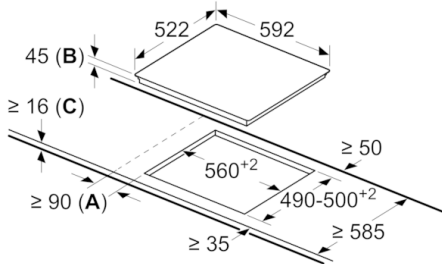

Technische Data

Productnaam/ Productfamilie :	kookplaat glaskeramik
Uitvoering :	Inbouw
Energiesoort :	Elektrisch
Aantal zones dat tegelijk kan worden gebruikt :	4
Inbouwafmetingen (hxbxd) :	45 x 560-560 x 490-500
Breedte apparaat (mm) :	592
Afmetingen van het apparaat h(min/max)xbxd (mm) :	45 x 592 x 522
Afmetingen inclusief verpakking hxbxd (mm) :	100 x 750 x 590
Nettogewicht (kg) :	7,560
Brutogewicht (kg) :	8,4
Restwarmte indicator :	Apart
Positie bedieningspaneel :	Voorzijde kookplaat
Materiaal vangschaal :	glaskeramisch
Kleur oppervlak :	zwart
Keurmerken :	CE, Eurasian, Ukraine, VDE
EAN-code :	4242002940465
Aansluitwaarde (W) :	6900
Spanning (V) :	220-240
Frequentie (Hz) :	60; 50

Algemeen:

- 4 HighSpeed kookzones
- 1 Variabele kookzone
- - Linksachter: Ø 210 mm, 120 mm / 2.2 kW, 0.75 kW
- - Linksvoor: Ø 145 mm / 1.2 kW
- - Rechtsachter: Ø 145 mm / 1.2 kW
- - Rechtsvoor: Ø 180 mm / 2 kW

Technische specificaties:

- Inbouwmaten (hxbxd):
45 mm x 560 mm x 490 - 500 mm
- Minimale werkbladdikte: 16 mm
- Aansluitwaarde: 6.9 kW

Serie | 6, Elektrische kookplaat, 60 cm, zwart PKF651FP1E

afmetingen in mm

- A:** Minimale afstand van de kookplaat-uitsparing tot de wand.
B: Uitsparingsdiepte
C: Met daaronder gemonteerde oven min. 20, eventueel meer; raadpleeg ruimtevereisten voor de oven.