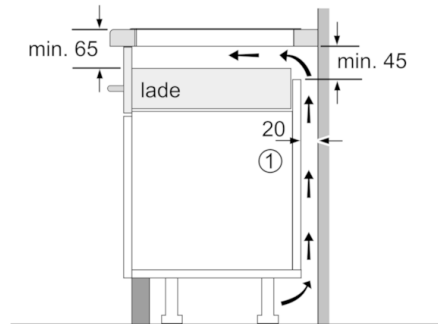

Technische Data

Productnaam/ Productfamilie :	kookplaat glaskeramiek
Uitvoering :	Inbouw
Energiesoort :	Elektrisch
Aantal zones dat tegelijk kan worden gebruikt :	4
Inbouwfmetingen (hxbxd) :	51 x 750-780 x 490-500
Breedte apparaat (mm) :	816
Afmetingen van het apparaat h(min/max)xbxd (mm) :	51 x 816 x 527
Afmetingen inclusief verpakking hxbxd (mm) :	126 x 953 x 608
Nettogewicht (kg) :	15,528
Brutogewicht (kg) :	17,0
Restwarmte indicator :	Apart
Positie bedieningspaneel :	Voorzijde kookplaat
Materiaal vangschaal :	glaskeramisch
Kleur oppervlak :	geborsteld aluminium, zwart
Kleur van de omlijsting :	geborsteld aluminium
Keurmerken :	AENOR, CE
Lengte elektriciteits snoer (cm) :	110
EAN-code :	4242005097272
Aansluitwaarde (W) :	7400
Spanning (V) :	220-240
Frequentie (Hz) :	50; 60

Technische specificaties:

- Inbouwmaten (hxbxd):
51 x 750 x 490 mm
- Afmetingen: (bxd) 816 mm x 527 mm
- Minimale werkbladdikte: 30 mm
- Aansluitsnoer: 1,1 m
- Aansluitwaarde: 7,4 kW
- Inclusief aansluitsnoer
- Te combineren met domino kookplaten met Comfort-design

Serie | 4 Kookplaten

PXE875BB1E

Inductiekookplaat, 80 cm

①
Er moet voor een ventilatiespleet worden gezorgd.

Afmetingen in mm

①
Er moet voor een ventilatiespleet worden gezorgd.

Afmetingen in mm

* Minimale afstand van kookplaatuitsparing tot de wand
 ** Inbouwdiepte
 *** met ondergebouwde bakoven min. 30, eventueel meer; zie maatvereisten van de bakoven

Afmeting in mm

Afmetingen in mm