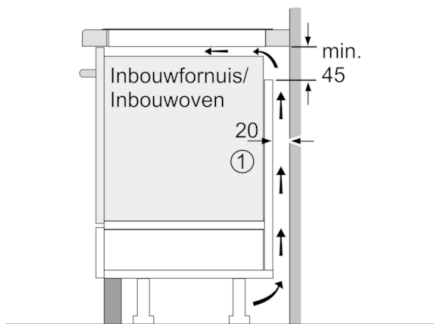

Technische Data

Productnaam/ Productfamilie :	kookplaat glaskeramiek
Uitvoering :	Inbouw
Energiesoort :	Elektrisch
Aantal zones dat tegelijk kan worden gebruikt :	4
Inbouwfmetingen (hxbxd) :	51 x 750-780 x 490-500
Breedte apparaat (mm) :	816
Afmetingen van het apparaat h(min/max)xbxd (mm) :	51 x 816 x 527
Afmetingen inclusief verpakking hxbxd (mm) :	126 x 953 x 608
Nettogewicht (kg) :	15,528
Brutogewicht (kg) :	17,0
Restwarmte indicator :	Apart
Positie bedieningspaneel :	Voorzijde kookplaat
Materiaal vangschaal :	glaskeramisch
Kleur oppervlak :	geborsteld aluminium, zwart
Kleur van de omlijsting :	geborsteld aluminium
Keurmerken :	AENOR, CE
Lengte elektriciteits snoer (cm) :	110
EAN-code :	4242005097272
Aansluitwaarde (W) :	7400
Spanning (V) :	220-240
Frequentie (Hz) :	50; 60

Design:

- Comfort profiellijst

Bediening:

- TouchControl
- TopControl - digitale indicatie
- Timer met uitschakelfunctie voor elke kookzone, Kookwekker
- 2-traps restwarmte-indicatie voor elke kookzone
- Hoofdschakelaar
- Panwaarneming
- QuickStart functie
- ReStart functie
- Weergave energieverbruik

Technische specificaties:

- Inbouwmaten (hxbxd):
51 x 750 x 490 mm
- Afmetingen: (bxd) 816 mm x 527 mm
- Minimale werkbladdikte: 30 mm
- Aansluitsnoer: 1,1 m
- Aansluitwaarde: 7,4 kW
- Inclusief aansluitsnoer
- Te combineren met domino kookplaten met Comfort-design

Serie | 4 Kookplaten

PXE875BB1E

Inductiekookplaat, 80 cm

①
Er moet voor een ventilatiespleet worden gezorgd.

Afmetingen in mm

①
Er moet voor een ventilatiespleet worden gezorgd.

Afmetingen in mm

* Minimale afstand van kookplaatuitsparing tot de wand
 ** Inbouwdiepte
 *** met ondergebouwde bakoven min. 30, eventueel meer; zie maatvereisten van de bakoven