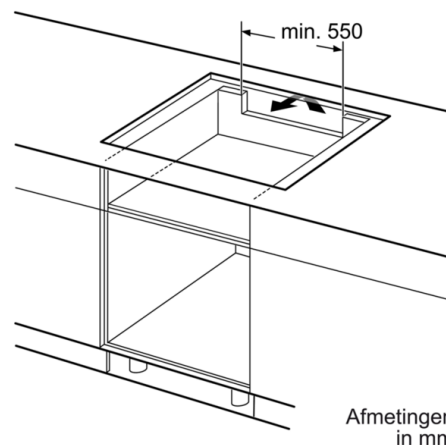

Technische Data

Productnaam/ Productfamilie :	kookplaat glaskeramiek
Uitvoering :	Inbouw
Energiesoort :	Elektrisch
Aantal zones dat tegelijk kan worden gebruikt :	4
Inbouwfmetingen (hxbxd) :	51 x 750-780 x 490-500
Breedte apparaat (mm) :	816
Afmetingen van het apparaat h(min/max)xbxd (mm) :	51 x 816 x 527
Afmetingen inclusief verpakking hxbxd (mm) :	126 x 953 x 608
Nettogewicht (kg) :	15,528
Brutogewicht (kg) :	17,0
Restwarmte indicator :	Apart
Positie bedieningspaneel :	Voorzijde kookplaat
Materiaal vangschaal :	glaskeramisch
Kleur oppervlak :	geborsteld aluminium, zwart
Kleur van de omlijsting :	geborsteld aluminium
Keurmerken :	AENOR, CE
Lengte elektriciteits snoer (cm) :	110
EAN-code :	4242005097272
Aansluitwaarde (W) :	7400
Spanning (V) :	220-240
Frequentie (Hz) :	50; 60

Technische specificaties:

- Inbouwmaten (hxbxd):
51 x 750 x 490 mm
- Afmetingen: (bxd) 816 mm x 527 mm
- Minimale werkbladdikte: 30 mm
- Aansluitsnoer: 1,1 m
- Aansluitwaarde: 7,4 kW
- Inclusief aansluitsnoer
- Te combineren met domino kookplaten met Comfort-design

Serie | 4 Kookplaten

PXE875BB1E

Inductiekookplaat, 80 cm

①
Er moet voor een ventilatiespleet worden gezorgd.

Afmetingen in mm

①
Er moet voor een ventilatiespleet worden gezorgd.

Afmetingen in mm

* Minimale afstand van kookplaatuitsparing tot de wand
 ** Inbouwdiepte
 *** met ondergebouwde bakoven min. 30, eventueel meer; zie maatvereisten van de bakoven

Afmeting in mm

Afmetingen in mm