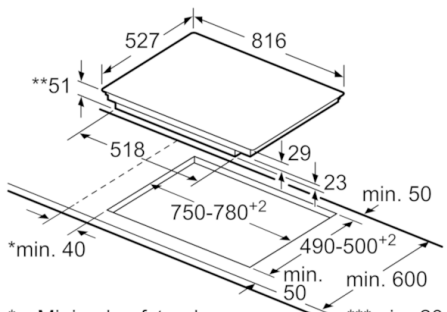

Technische Data

Productnaam/ Productfamilie :	kookplaat glaskeramiek
Uitvoering :	Inbouw
Energiesoort :	Elektrisch
Aantal zones dat tegelijk kan worden gebruikt :	4
Inbouwfmetingen (hxbxd) :	51 x 750-780 x 490-500
Breedte apparaat (mm) :	816
Afmetingen van het apparaat h(min/max)xbxd (mm) :	51 x 816 x 527
Afmetingen inclusief verpakking hxbxd (mm) :	126 x 953 x 608
Nettogewicht (kg) :	15,528
Brutogewicht (kg) :	17,0
Restwarmte indicator :	Apart
Positie bedieningspaneel :	Voorzijde kookplaat
Materiaal vangschaal :	glaskeramisch
Kleur oppervlak :	geborsteld aluminium, zwart
Kleur van de omlijsting :	geborsteld aluminium
Keurmerken :	AENOR, CE
Lengte elektriciteits snoer (cm) :	110
EAN-code :	4242005097272
Aansluitwaarde (W) :	7400
Spanning (V) :	220-240
Frequentie (Hz) :	50; 60

Technische specificaties:

- Inbouwmaten (hxbxd):
51 x 750 x 490 mm
- Afmetingen: (bxd) 816 mm x 527 mm
- Minimale werkbladdikte: 30 mm
- Aansluitsnoer: 1,1 m
- Aansluitwaarde: 7,4 kW
- Inclusief aansluitsnoer
- Te combineren met domino kookplaten met Comfort-design

Serie | 4 Kookplaten

PXE875BB1E

Inductiekookplaat, 80 cm

①
Er moet voor een ventilatiespleet worden gezorgd.

Afmetingen in mm

①
Er moet voor een ventilatiespleet worden gezorgd.

Afmetingen in mm

* Minimale afstand van kookplaatuitsparing tot de wand
 ** Inbouwdiepte
 *** met ondergebouwde bakoven min. 30, eventueel meer; zie maatvereisten van de bakoven

Afmeting in mm

Afmetingen in mm