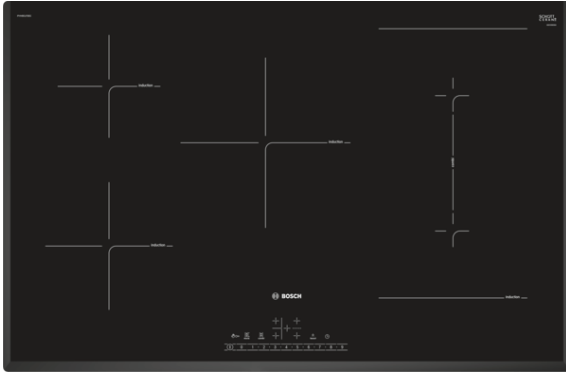

**Serie | 6, Inductiekookplaat, 80 cm,
zwart
PVW851FB5E**

Optionele accessoires

HEZ9SE030 : 3-delige pannenset

**De inductiekookplaat voor snel, veilig en
schoon koken met laag energieverbruik.**

- **DirectSelect:** Directe, eenvoudige selectie van de gewenste kookzone, vermogen en extra functies.
- **PowerBoost:** tot 50% sneller koken.
- Kies zonder veel tijd te verliezen de gewenste kookstand met QuickStart.
- **ReStart:** als je pan overkookt, schakelt de kookplaat zichzelf automatisch uit en slaat de laatst gekozen instellingen op.
- Iedere kookzone heeft een eigen timer.

Technische Data

Productnaam/ Productfamilie :	kookplaat glaskeramik
Uitvoering :	Inbouw
Energiesoort :	Elektrisch
Aantal zones dat tegelijk kan worden gebruikt :	5
Inbouwfmetingen (hxbxd) :	51 x 750-750 x 490-500
Breedte apparaat (mm) :	802
Afmetingen van het apparaat h(min/max)xhxd (mm) :	51 x 802 x 522
Afmetingen inclusief verpakking hxbxd (mm) :	126 x 953 x 608
Nettogewicht (kg) :	14,876
Brutogewicht (kg) :	16,5
Restwarmte indicator :	Apart
Positie bedieningspaneel :	Voorzijde kookplaat
Materiaal vangschaal :	glaskeramisch
Kleur oppervlak :	zwart
Keurmerken :	AENOR, CE
Lengte elektriciteits snoer (cm) :	110
EAN-code :	4242005088836
Aansluitwaarde (W) :	7400
Spanning (V) :	220-240
Frequentie (Hz) :	50; 60

Serie | 6, Inductiekookplaat, 80 cm, zwart PVW851FB5E

De inductiekookplaat voor snel, veilig en schoon koken met laag energieverbruik.

Algemeen:

- 5 Elektronisch geregelde inductiekookzones met panwaarneming
- Linksvoor: 1 x Ø 180 mm / 1.8 kW (met PowerBoost 3.1 kW)
- Linksachter: 1 x Ø 145 mm / 1.4 kW (met PowerBoost 2.2 kW)
- Midden: 1 x Ø 240 mm / 2.2 kW (met PowerBoost 3.7 kW)
- Rechtsvoor: 1 x Ø 190 mm / 2.2 kW (met PowerBoost 3.7 kW)
- Rechtsachter: 1 x Ø 190 mm / 2.2 kW (met PowerBoost 3.7 kW)
- 1 CombiZone
- PowerBoost-functie voor alle kookzones