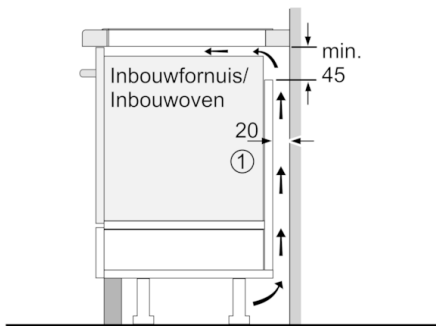

Technische Data

Productnaam/ Productfamilie :	kookplaat glaskeramik
Uitvoering :	Inbouw
Energiesoort :	Elektrisch
Aantal zones dat tegelijk kan worden gebruikt :	5
Inbouwfmetingen (hxbxd) :	51 x 750-750 x 490-500
Breedte apparaat (mm) :	802
Afmetingen van het apparaat h(min/max)xhxd (mm) :	51 x 802 x 522
Afmetingen inclusief verpakking hxbxd (mm) :	126 x 953 x 608
Nettogewicht (kg) :	14,876
Brutogewicht (kg) :	16,5
Restwarmte indicator :	Apart
Positie bedieningspaneel :	Voorzijde kookplaat
Materiaal vangschaal :	glaskeramisch
Kleur oppervlak :	zwart
Keurmerken :	AENOR, CE
Lengte elektriciteits snoer (cm) :	110
EAN-code :	4242005088836
Aansluitwaarde (W) :	7400
Spanning (V) :	220-240
Frequentie (Hz) :	50; 60

Serie | 6, Inductiekookplaat, 80 cm, zwart PVW851FB5E

De inductiekookplaat voor snel, veilig en schoon koken met laag energieverbruik.

Algemeen:

- 5 Elektronisch geregelde inductiekookzones met panwaarneming
- Linksvoor: 1 x Ø 180 mm / 1.8 kW (met PowerBoost 3.1 kW)
- Linksachter: 1 x Ø 145 mm / 1.4 kW (met PowerBoost 2.2 kW)
- Midden: 1 x Ø 240 mm / 2.2 kW (met PowerBoost 3.7 kW)
- Rechtsvoor: 1 x Ø 190 mm / 2.2 kW (met PowerBoost 3.7 kW)
- Rechtsachter: 1 x Ø 190 mm / 2.2 kW (met PowerBoost 3.7 kW)
- 1 CombiZone
- PowerBoost-functie voor alle kookzones

Design:

- Facetrand aan voor- en zijkanten

Bediening:

- DirectSelect
- Elektronische besturing met 17 standen
- Timer met uitschakelfunctie voor elke kookzone, Kookwekker
- MoveMode (2 niveaus), MoveMode
- 2-traps restwarmte-indicatie voor elke kookzone
- QuickStart functie
- ReStart functie
- Weergave energieverbruik
- Panwaarneming
- Hoofdschakelaar

Technische specificaties:

- Inbouwmaten (hxbxd):
51 mm x 750 mm x 490 - 500 mm
- Minimale werkbladdikte: 16 mm
- Aansluitsnoer: 1.1 m
- Inclusief aansluitsnoer
- Aansluitwaarde: 7.4 kW

Serie | 6, Inductiekookplaat, 80 cm, zwart PVW851FB5E