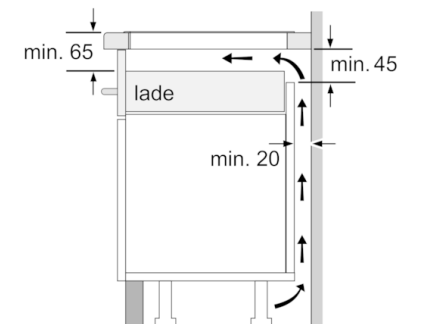

Technische Data

Productnaam/ Productfamilie :	kookplaat glaskeramik
Uitvoering :	Inbouw
Energiesoort :	Elektrisch
Aantal zones dat tegelijk kan worden gebruikt :	5
Inbouwfmetingen (hxbxd) :	51 x 750-750 x 490-500
Breedte apparaat (mm) :	802
Afmetingen van het apparaat h(min/max)xhxd (mm) :	51 x 802 x 522
Afmetingen inclusief verpakking hxbxd (mm) :	126 x 953 x 608
Nettogewicht (kg) :	14,876
Brutogewicht (kg) :	16,5
Restwarmte indicator :	Apart
Positie bedieningspaneel :	Voorzijde kookplaat
Materiaal vangschaal :	glaskeramisch
Kleur oppervlak :	zwart
Keurmerken :	AENOR, CE
Lengte elektriciteits snoer (cm) :	110
EAN-code :	4242005088836
Aansluitwaarde (W) :	7400
Spanning (V) :	220-240
Frequentie (Hz) :	50; 60

Technische specificaties:

- Inbouwmaten (hxbxd):
51 mm x 750 mm x 490 - 500 mm
- Minimale werkbladdikte: 16 mm
- Aansluitsnoer: 1.1 m
- Inclusief aansluitsnoer
- Aansluitwaarde: 7.4 kW

Serie | 6, Inductiekookplaat, 80 cm, zwart PVW851FB5E

①
Er moet voor een ventilatiespleet
worden gezorgd.

Afmetingen in mm

Afmetingen
in mm

Afmetingen in mm