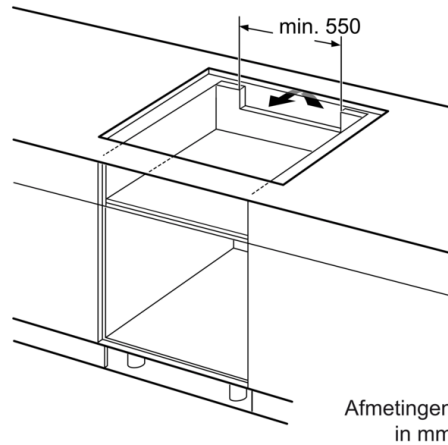

Technische Data

Productnaam/ Productfamilie :	kookplaat glaskeramik
Uitvoering :	Inbouw
Energiesoort :	Elektrisch
Aantal zones dat tegelijk kan worden gebruikt :	5
Inbouwfmetingen (hxbxd) :	51 x 750-750 x 490-500
Breedte apparaat (mm) :	802
Afmetingen van het apparaat h(min/max)xhxd (mm) :	51 x 802 x 522
Afmetingen inclusief verpakking hxbxd (mm) :	126 x 953 x 608
Nettogewicht (kg) :	14,876
Brutogewicht (kg) :	16,5
Restwarmte indicator :	Apart
Positie bedieningspaneel :	Voorzijde kookplaat
Materiaal vangschaal :	glaskeramisch
Kleur oppervlak :	zwart
Keurmerken :	AENOR, CE
Lengte elektriciteits snoer (cm) :	110
EAN-code :	4242005088836
Aansluitwaarde (W) :	7400
Spanning (V) :	220-240
Frequentie (Hz) :	50; 60

Technische specificaties:

- Inbouwmaten (hxbxd):
51 mm x 750 mm x 490 - 500 mm
- Minimale werkbladdikte: 16 mm
- Aansluitsnoer: 1.1 m
- Inclusief aansluitsnoer
- Aansluitwaarde: 7.4 kW

Serie | 6, Inductiekookplaat, 80 cm, zwart PVW851FB5E

①
Er moet voor een ventilatiespleet
worden gezorgd.

Afmetingen in mm

Afmetingen
in mm

Afmetingen in mm