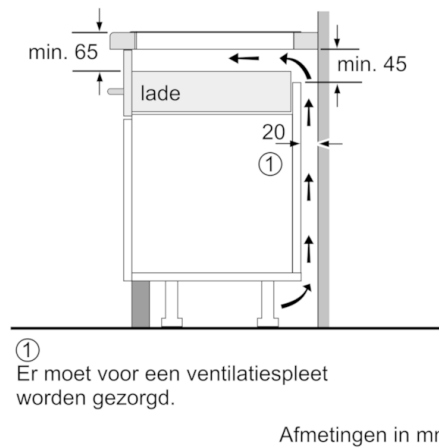

Serie | 6, Inductiekookplaat, 60 cm, PVS651FB5E

1. **A:** Minimale afstand kookplaatuitsparing tot wand
   B: Inbouwdiepte
   C: Met daaronder ingebouwde bakoven min. 30, mogelijkerwijze meer, zie benodigde ruimte voor de bakoven.