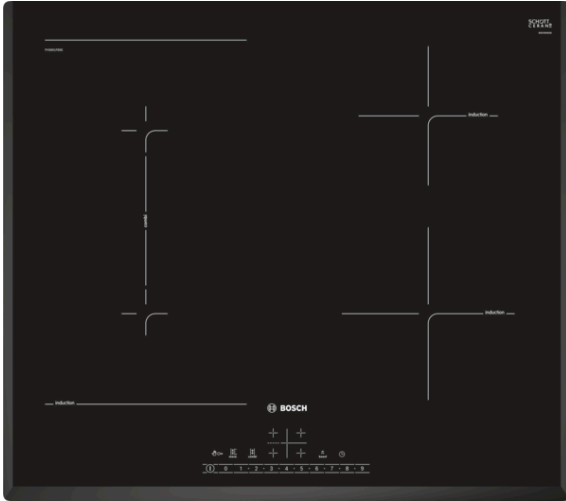

### Optionele accessoires

HEZ9SE030 : 3-delige pannenset

### Technische Data

Productnaam/ Productfamilie :	kookplaat glaskeramik
Uitvoering :	Inbouw
Energiesoort :	Elektrisch
Aantal zones dat tegelijk kan worden gebruikt :	4
Inbouwfmetingen (hxbxd) :	51 x 560-560 x 490-500
Breedte apparaat (mm) :	592
Afmetingen van het apparaat h(min/max)x bxd (mm) :	51 x 592 x 522
Afmetingen inclusief verpakking hxbxd (mm) :	126 x 753 x 608
Nettogewicht (kg) :	12,171
Brutogewicht (kg) :	13,4
Restwarmte indicator :	Apart
Positie bedieningspaneel :	Voorzijde kookplaat
Materiaal vangschaal :	glaskeramisch
Kleur oppervlak :	zwart
Keurmerken :	AENOR, CE
Lengte elektriciteits snoer (cm) :	110
EAN-code :	4242005088744
Aansluitwaarde (W) :	6900
Spanning (V) :	220-240
Frequentie (Hz) :	50; 60

**Prestaties en grootte:**

- Linksvoor: Ø 190 mm / 2.2 kW (met PowerBoost 3.7 kW)
- Linksachter: Ø 210 mm / 2.2 kW (met PowerBoost 3.7 kW)
- Rechtsvoor: Ø 180 mm / 1.8 kW (met PowerBoost 3.1 kW)
- Rechtsachter: Ø 145 mm / 1.4 kW (met PowerBoost 2.2 kW)
- Elektronische besturing met 17 standen