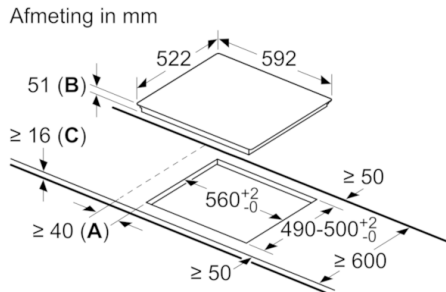

Serie | 6, Inductiekookplaat, 60 cm, PVS651FB5E

1. **A:** Minimale afstand kookplaatuitsparing tot wand
   B: Inbouwdiepte
   C: Met daaronder ingebouwde bakoven min. 30, mogelijkerwijze meer, zie benodigde ruimte voor de bakoven.