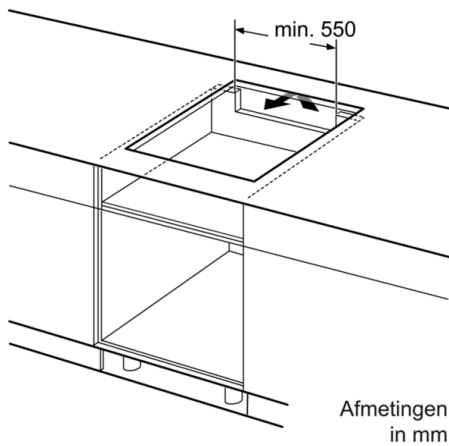

### Technische Data

Productnaam/ Productfamilie :	kookplaat glaskeramik
Uitvoering :	Inbouw
Energiesoort :	Elektrisch
Aantal zones dat tegelijk kan worden gebruikt :	4
Inbouwfmetingen (hxbxd) :	51 x 560-560 x 490-500
Breedte apparaat (mm) :	592
Afmetingen van het apparaat h(min/max)x bxd (mm) :	51 x 592 x 522
Afmetingen inclusief verpakking hxbxd (mm) :	126 x 753 x 608
Nettogewicht (kg) :	12,171
Brutogewicht (kg) :	13,4
Restwarmte indicator :	Apart
Positie bedieningspaneel :	Voorzijde kookplaat
Materiaal vangschaal :	glaskeramisch
Kleur oppervlak :	zwart
Keurmerken :	AENOR, CE
Lengte elektriciteits snoer (cm) :	110
EAN-code :	4242005088744
Aansluitwaarde (W) :	6900
Spanning (V) :	220-240
Frequentie (Hz) :	50; 60

**Prestaties en grootte:**

- Linksvoor: Ø 190 mm / 2.2 kW (met PowerBoost 3.7 kW)
- Linksachter: Ø 210 mm / 2.2 kW (met PowerBoost 3.7 kW)
- Rechtsvoor: Ø 180 mm / 1.8 kW (met PowerBoost 3.1 kW)
- Rechtsachter: Ø 145 mm / 1.4 kW (met PowerBoost 2.2 kW)
- Elektronische besturing met 17 standen

**Comfort / Zekerheid:**

- 2-traps restwarmte-indicatie voor elke kookzone
- Hoofdschakelaar
- Panwaarneming
- Weergave energieverbruik

**Technische data:**

- Inbouwmaten (bx dx h):  
560 x 490 x 51 mm
- Afmetingen: (bx d) 592 mm x 522 mm
- Minimale werkbladdikte: 30 mm
- Inclusief aansluitsnoer
- Aansluitsnoer: 1,1 m
- Aansluitwaarde: 6,9 kW

## Serie | 6, Inductiekookplaat, 60 cm, PVS651FB5E

- A:** Minimale afstand kookplaatuitsparing tot wand  
**B:** Inbouwdiepte  
**C:** Met daaronder ingebouwde bakoven min. 30, mogelijkerwijze meer, zie benodigde ruimte voor de bakoven.