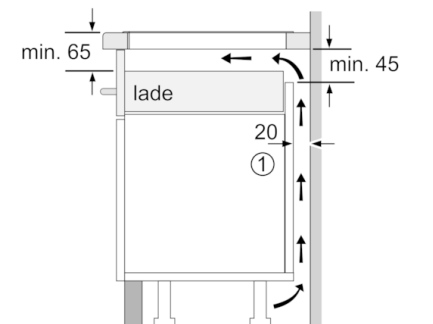

- ① Er moet voor een ventilatiespleet worden gezorgd.

Afmetingen in mm