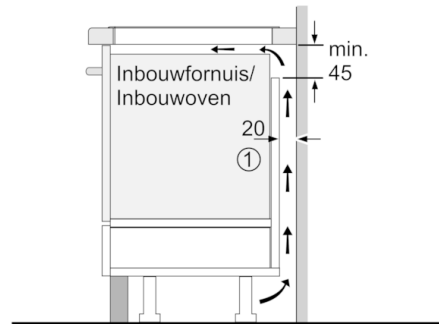

Serie | 4, Inductiekookplaat, 70 cm, zwart PUE731BF5E

Afmeting in mm

D	E	F
585-600	50	≥ 35
> 600	≥ 50	≥ 50

- ① Er moet voor een ventilatiespleet worden gezorgd.

Afmetingen in mm