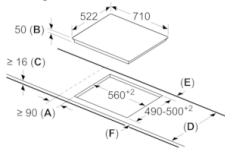

Serie | 4, Inductiekookplaat, 70 cm, zwart PUE731BF5E

Afmeting in mm

D	E	F
585-600	50	≥ 35
> 600	≥ 50	≥ 50