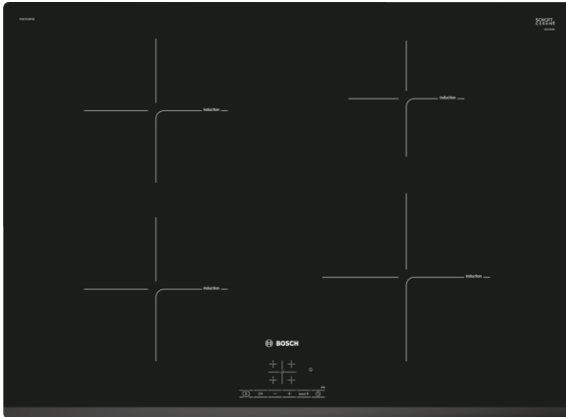

**Serie | 4, Inductiekookplaat, 70 cm,
zwart
PUE731BF5E**

Optionele accessoires

HEZ390090 : rvs wokpan glazen deksel
HEZ9SE030 : 3-delige pannenset

**De inductiekookplaat voor snel, veilig en
schoon koken met laag energieverbruik.**

- **TouchControl:** Gemakkelijke selectie van de kookzone om vervolgens het vermogen eenvoudig in te stellen.
- **PowerBoost:** tot 50% sneller koken.
- Kies zonder veel tijd te verliezen de gewenste kookstand met QuickStart.
- **ReStart:** als je pan overkookt, schakelt de kookplaat zichzelf automatisch uit en slaat de laatst gekozen instellingen op.
- Iedere kookzone heeft een eigen timer.

Technische Data

Productnaam/ Productfamilie :	kookplaat glaskeramik
Uitvoering :	Inbouw
Energiesoort :	Elektrisch
Aantal zones dat tegelijk kan worden gebruikt :	4
Inbouwfmetingen (hxbxd) :	51 x 560-560 x 490-500
Breedte apparaat (mm) :	710
Afmetingen van het apparaat h(min/max)xbxd (mm) :	51 x 710 x 522
Afmetingen inclusief verpakking hxbxd (mm) :	126 x 953 x 608
Nettogewicht (kg) :	11,864
Brutogewicht (kg) :	13,3
Restwarmte indicator :	Apart
Positie bedieningspaneel :	Voorzijde kookplaat
Materiaal vangschaal :	glaskeramisch
Kleur oppervlak :	zwart
Keurmerken :	AENOR, CE
Lengte elektriciteits snoer (cm) :	110
EAN-code :	4242005190003
Aansluitwaarde (W) :	3700
Spanning (V) :	220-240
Frequentie (Hz) :	50-60

Serie | 4, Inductiekookplaat, 70 cm, zwart PUE731BF5E

De inductiekookplaat voor snel, veilig en schoon koken met laag energieverbruik.

- 4 Elektronisch geregelde inductiekookzones met panwaarneming
- Linksvoor: 1 x Ø 180 mm / 1.8 kW (met PowerBoost 3.1 kW)
- Linksachter: 1 x Ø 180 mm / 1.8 kW (met PowerBoost 3.1 kW)
- Rechtsvoor: 1 x Ø 210 mm / 2.2 kW (met PowerBoost 3.7 kW)
- Rechtsachter: 1 x Ø 145 mm / 1.4 kW (met PowerBoost 2.2 kW)
- PowerBoost-functie voor alle kookzones