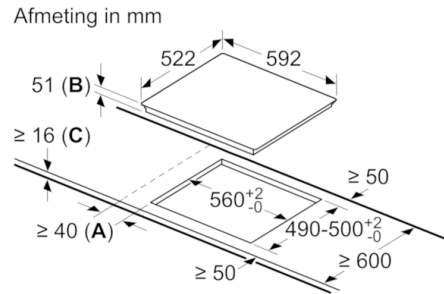

Productnaam/ Productfamilie :	kookplaat glaskeramiek
Uitvoering :	Inbouw
Energiesoort :	Elektrisch
Aantal zones dat tegelijk kan worden gebruikt :	4
Inbouwfmetingen (hxbxd) :	51 x 560-560 x 490-500
Breedte apparaat (mm) :	592
Afmetingen van het apparaat h(min/max)xbxd (mm) :	51 x 592 x 522
Afmetingen inclusief verpakking hxbxd (mm) :	126 x 753 x 603
Nettogewicht (kg) :	11,591
Brutogewicht (kg) :	12,8
Restwarmte indicator :	Apart
Positie bedieningspaneel :	Voorzijde kookplaat
Materiaal vangschaal :	glaskeramisch
Kleur oppervlak :	zwart
Keurmerken :	AENOR, CE
Lengte elektriciteits snoer (cm) :	110
EAN-code :	4242002870519
Aansluitwaarde (W) :	4600
Spanning (V) :	220-240
Frequentie (Hz) :	50; 60

Serie | 4, Inductiekookplaat, 60 cm, PUE611BB2E

**De inductiekookplaat voor snel, veilig en
schoon koken met laag energieverbruik.**

Algemeen:

- 4 Elektronisch geregelde inductiekookzones met panwaarneming
- Kookzones:
 - Linksvoor: 1 x Ø 180 mm / 1.8 kW (met powerBoost 3.1 kW)
 - Linksachter: 1 x Ø 180 mm / 1.8 kW (met powerBoost 3.1 kW)
 - Rechtsvoor: 1 x Ø 210 mm / 2.2 kW (met powerBoost 3.7 kW)
 - Rechtsachter: 1 x Ø 145 mm / 1.4 kW (met powerBoost 2.2 kW)
- PowerBoost-functie voor alle kookzones
- Elektronische besturing met 17 standen

Technische specificaties:

- Inbouwmaten (hxbxd): 560 mm x 490 mm x 55 mm
- Aansluitwaarde: 4,6 kW
- Aansluitsnoer: 1,1 m
- Inclusief aansluitsnoer
- Minimale werkbladdikte: 30 mm

Serie | 4, Inductiekookplaat, 60 cm, PUE611BB2E

- A:** Minimale afstand kookplaatuitsparing tot wand
- B:** Inbouwdiepte
- C:** Met daaronder ingebouwde bakoven min. 30, mogelijkerwijze meer, zie benodigde ruimte voor de bakoven.