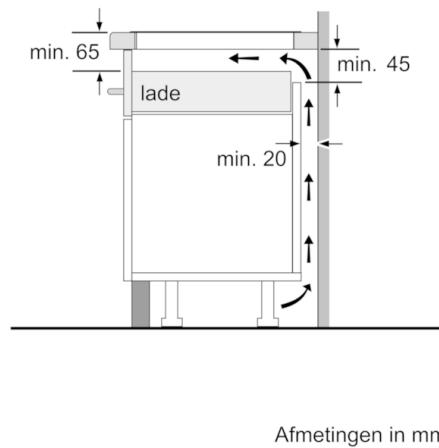

Productnaam/ Productfamilie :	kookplaat glaskeramiek
Uitvoering :	Inbouw
Energiesoort :	Elektrisch
Aantal zones dat tegelijk kan worden gebruikt :	4
Inbouwfmetingen (hxbxd) :	51 x 560-560 x 490-500
Breedte apparaat (mm) :	592
Afmetingen van het apparaat h(min/max)xbxd (mm) :	51 x 592 x 522
Afmetingen inclusief verpakking hxbxd (mm) :	126 x 753 x 603
Nettogewicht (kg) :	11,591
Brutogewicht (kg) :	12,8
Restwarmte indicator :	Apart
Positie bedieningspaneel :	Voorzijde kookplaat
Materiaal vangschaal :	glaskeramisch
Kleur oppervlak :	zwart
Keurmerken :	AENOR, CE
Lengte elektriciteits snoer (cm) :	110
EAN-code :	4242002870519
Aansluitwaarde (W) :	4600
Spanning (V) :	220-240
Frequentie (Hz) :	50; 60

Serie | 4, Inductiekookplaat, 60 cm, PUE611BB2E

**De inductiekookplaat voor snel, veilig en
schoon koken met laag energieverbruik.**

Algemeen:

- 4 Elektronisch geregelde inductiekookzones met panwaarneming
- Kookzones:
 - Linksvoor: 1 x Ø 180 mm / 1.8 kW (met powerBoost 3.1 kW)
 - Linksachter: 1 x Ø 180 mm / 1.8 kW (met powerBoost 3.1 kW)
 - Rechtsvoor: 1 x Ø 210 mm / 2.2 kW (met powerBoost 3.7 kW)
 - Rechtsachter: 1 x Ø 145 mm / 1.4 kW (met powerBoost 2.2 kW)
- PowerBoost-functie voor alle kookzones
- Elektronische besturing met 17 standen

Technische specificaties:

- Inbouwmaten (hxbxd): 560 mm x 490 mm x 55 mm
- Aansluitwaarde: 4,6 kW
- Aansluitsnoer: 1,1 m
- Inclusief aansluitsnoer
- Minimale werkbladdikte: 30 mm

Serie | 4, Inductiekookplaat, 60 cm, PUE611BB2E

- A:** Minimale afstand kookplaatuitsparing tot wand
- B:** Inbouwdiepte
- C:** Met daaronder ingebouwde bakoven min. 30, mogelijkerwijze meer, zie benodigde ruimte voor de bakoven.