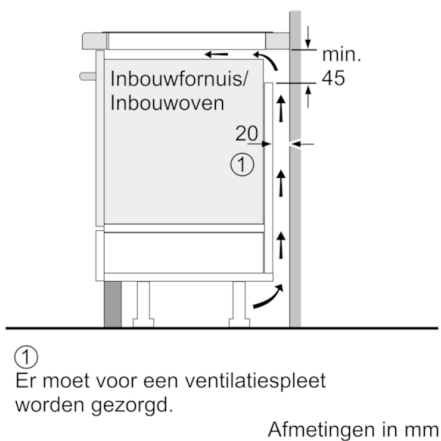

Productnaam/ Productfamilie :	kookplaat glaskeramiek
Uitvoering :	Inbouw
Energiesoort :	Elektrisch
Aantal zones dat tegelijk kan worden gebruikt :	4
Inbouwfmetingen (hxbxd) :	51 x 560-560 x 490-500
Breedte apparaat (mm) :	592
Afmetingen van het apparaat h(min/max)xbxd (mm) :	51 x 592 x 522
Afmetingen inclusief verpakking hxbxd (mm) :	126 x 753 x 603
Nettogewicht (kg) :	11,591
Brutogewicht (kg) :	12,8
Restwarmte indicator :	Apart
Positie bedieningspaneel :	Voorzijde kookplaat
Materiaal vangschaal :	glaskeramisch
Kleur oppervlak :	zwart
Keurmerken :	AENOR, CE
Lengte elektriciteits snoer (cm) :	110
EAN-code :	4242002870519
Aansluitwaarde (W) :	4600
Spanning (V) :	220-240
Frequentie (Hz) :	50; 60

Serie | 4, Inductiekookplaat, 60 cm, PUE611BB2E

**De inductiekookplaat voor snel, veilig en
schoon koken met laag energieverbruik.**

Algemeen:

- 4 Elektronisch geregelde inductiekookzones met panwaarneming
- Kookzones:
 - Linksvoor: 1 x Ø 180 mm / 1.8 kW (met powerBoost 3.1 kW)
 - Linksachter: 1 x Ø 180 mm / 1.8 kW (met powerBoost 3.1 kW)
 - Rechtsvoor: 1 x Ø 210 mm / 2.2 kW (met powerBoost 3.7 kW)
 - Rechtsachter: 1 x Ø 145 mm / 1.4 kW (met powerBoost 2.2 kW)
- PowerBoost-functie voor alle kookzones
- Elektronische besturing met 17 standen

Technische specificaties:

- Inbouwmaten (hxbxd): 560 mm x 490 mm x 55 mm
- Aansluitwaarde: 4,6 kW
- Aansluitsnoer: 1,1 m
- Inclusief aansluitsnoer
- Minimale werkbladdikte: 30 mm

Serie | 4, Inductiekookplaat, 60 cm, PUE611BB2E

- A:** Minimale afstand kookplaatuitsparing tot wand
- B:** Inbouwdiepte
- C:** Met daaronder ingebouwde bakoven min. 30, mogelijkerwijze meer, zie benodigde ruimte voor de bakoven.