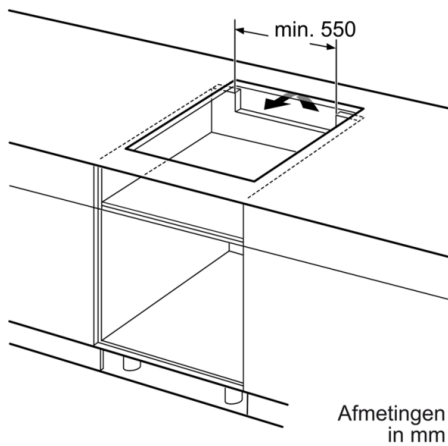

Productnaam/ Productfamilie :	kookplaat glaskeramiek
Uitvoering :	Inbouw
Energiesoort :	Elektrisch
Aantal zones dat tegelijk kan worden gebruikt :	4
Inbouwfmetingen (hxbxd) :	51 x 560-560 x 490-500
Breedte apparaat (mm) :	592
Afmetingen van het apparaat h(min/max)xbxd (mm) :	51 x 592 x 522
Afmetingen inclusief verpakking hxbxd (mm) :	126 x 753 x 603
Nettogewicht (kg) :	11,591
Brutogewicht (kg) :	12,8
Restwarmte indicator :	Apart
Positie bedieningspaneel :	Voorzijde kookplaat
Materiaal vangschaal :	glaskeramisch
Kleur oppervlak :	zwart
Keurmerken :	AENOR, CE
Lengte elektriciteits snoer (cm) :	110
EAN-code :	4242002870519
Aansluitwaarde (W) :	4600
Spanning (V) :	220-240
Frequentie (Hz) :	50; 60

Serie | 4, Inductiekookplaat, 60 cm, PUE611BB2E

**De inductiekookplaat voor snel, veilig en
schoon koken met laag energieverbruik.**

Algemeen:

- 4 Elektronisch geregelde inductiekookzones met panwaarneming
- Kookzones:
 - Linksvoor: 1 x Ø 180 mm / 1.8 kW (met powerBoost 3.1 kW)
 - Linksachter: 1 x Ø 180 mm / 1.8 kW (met powerBoost 3.1 kW)
 - Rechtsvoor: 1 x Ø 210 mm / 2.2 kW (met powerBoost 3.7 kW)
 - Rechtsachter: 1 x Ø 145 mm / 1.4 kW (met powerBoost 2.2 kW)
- PowerBoost-functie voor alle kookzones
- Elektronische besturing met 17 standen

Technische specificaties:

- Inbouwmaten (hxbxd): 560 mm x 490 mm x 55 mm
- Aansluitwaarde: 4,6 kW
- Aansluitsnoer: 1,1 m
- Inclusief aansluitsnoer
- Minimale werkbladdikte: 30 mm

Serie | 4, Inductiekookplaat, 60 cm, PUE611BB2E

- A:** Minimale afstand kookplaatuitsparing tot wand
- B:** Inbouwdiepte
- C:** Met daaronder ingebouwde bakoven min. 30, mogelijkerwijze meer, zie benodigde ruimte voor de bakoven.