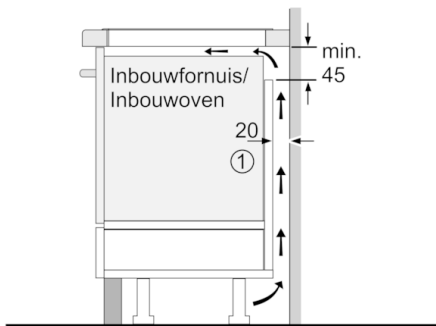

Serie | 6, Inductiekookplaat, 80 cm, zwart PIV851FC5E

①
Er moet voor een ventilatiespleet worden gezorgd.

Afmetingen in mm