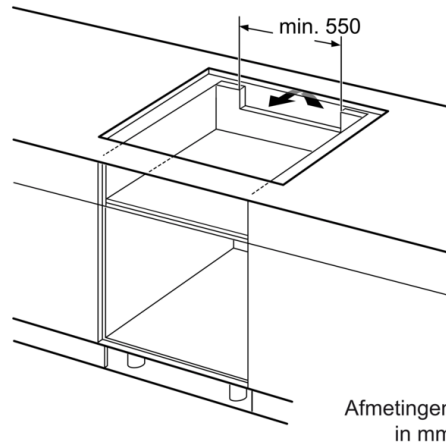

**Technische Data**

Productnaam/ Productfamilie :	kookplaat glaskeramiek
Uitvoering :	Inbouw
Energiesoort :	Elektrisch
Aantal zones dat tegelijk kan worden gebruikt :	5
Inbouwfmetingen (hxbxd) :	51 x 750-750 x 490-500
Breedte apparaat (mm) :	802
Afmetingen van het apparaat h(min/max)xhxd (mm) :	51 x 802 x 522
Afmetingen inclusief verpakking hxbxd (mm) :	126 x 953 x 608
Nettogewicht (kg) :	14,676
Brutogewicht (kg) :	16,3
Restwarmte indicator :	Apart
Positie bedieningspaneel :	Voorzijde kookplaat
Materiaal vangschaal :	glaskeramisch
Kleur oppervlak :	zwart
Keurmerken :	AENOR, CE
Lengte elektriciteitsnoer (cm) :	110
EAN-code :	4242005090013
Aansluitwaarde (W) :	7400
Spanning (V) :	220-240
Frequentie (Hz) :	50; 60

#### Technische specificaties:

- Inbouwmaten (hxbxd):  
51 mm x 750 mm x 490 mm
- Inbouwmaten (hxbxd):  
51 mm x 750 mm x 490 - 500 mm
- Afmetingen: (bxd) 80.2 cm x 52.2 cm
- Aansluitwaarde: 7.4 kW
- Aansluitsnoer: 1.1 m
- Inclusief aansluitsnoer
- Minimale werkbladdikte: 16 mm

## Serie | 6, Inductiekookplaat, 80 cm, zwart PIV851FC5E

①  
Er moet voor een ventilatiespleet worden gezorgd.

Afmetingen in mm

Afmetingen  
in mm

Afmetingen in mm