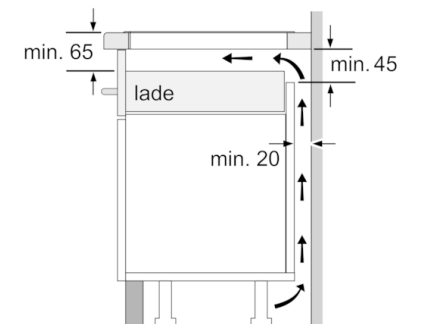

**Technische Data**

Productnaam/ Productfamilie :	kookplaat glaskeramiek
Uitvoering :	Inbouw
Energiesoort :	Elektrisch
Aantal zones dat tegelijk kan worden gebruikt :	5
Inbouwfmetingen (hxbxd) :	51 x 750-750 x 490-500
Breedte apparaat (mm) :	802
Afmetingen van het apparaat h(min/max)xhxd (mm) :	51 x 802 x 522
Afmetingen inclusief verpakking hxbxd (mm) :	126 x 953 x 608
Nettogewicht (kg) :	14,676
Brutogewicht (kg) :	16,3
Restwarmte indicator :	Apart
Positie bedieningspaneel :	Voorzijde kookplaat
Materiaal vangschaal :	glaskeramisch
Kleur oppervlak :	zwart
Keurmerken :	AENOR, CE
Lengte elektriciteitsnoer (cm) :	110
EAN-code :	4242005090013
Aansluitwaarde (W) :	7400
Spanning (V) :	220-240
Frequentie (Hz) :	50; 60

#### Technische specificaties:

- Inbouwmaten (hxbxd):  
51 mm x 750 mm x 490 mm
- Inbouwmaten (hxbxd):  
51 mm x 750 mm x 490 - 500 mm
- Afmetingen: (bxd) 80.2 cm x 52.2 cm
- Aansluitwaarde: 7.4 kW
- Aansluitsnoer: 1.1 m
- Inclusief aansluitsnoer
- Minimale werkbladdikte: 16 mm

## Serie | 6, Inductiekookplaat, 80 cm, zwart PIV851FC5E

①  
Er moet voor een ventilatiespleet worden gezorgd.

Afmetingen in mm

Afmetingen  
in mm

Afmetingen in mm