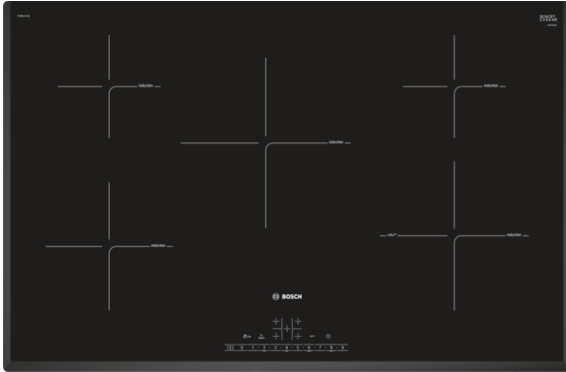

**Serie | 6, Inductiekookplaat, 80 cm,  
zwart  
PIV851FC5E**

**Optionele accessoires**

HEZ390230 : Systeem koekenpan Ø 21cm  
HEZ9SE030 : 3-delige pannenset

**De inductie kookplaat met PerfectFry  
BraadSensor Plus: perfecte resultaten  
dankzij een automatische en constante  
temperatuurregeling.**

**Technische Data**

Productnaam/ Productfamilie :	kookplaat glaskeramiek
Uitvoering :	Inbouw
Energiesoort :	Elektrisch
Aantal zones dat tegelijk kan worden gebruikt :	5
Inbouwfmetingen (hxbxd) :	51 x 750-750 x 490-500
Breedte apparaat (mm) :	802
Afmetingen van het apparaat h(min/max)xhxd (mm) :	51 x 802 x 522
Afmetingen inclusief verpakking hxbxd (mm) :	126 x 953 x 608
Nettogewicht (kg) :	14,676
Brutogewicht (kg) :	16,3
Restwarmte indicator :	Apart
Positie bedieningspaneel :	Voorzijde kookplaat
Materiaal vangschaal :	glaskeramisch
Kleur oppervlak :	zwart
Keurmerken :	AENOR, CE
Lengte elektriciteitsnoer (cm) :	110
EAN-code :	4242005090013
Aansluitwaarde (W) :	7400
Spanning (V) :	220-240
Frequentie (Hz) :	50; 60