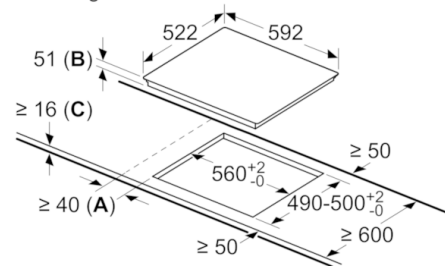

Technische Data

Productnaam/ Productfamilie :	kookplaat glaskeramik
Uitvoering :	Inbouw
Energiesoort :	Elektrisch
Aantal zones dat tegelijk kan worden gebruikt :	4
Inbouwfmetingen (hxbxd) :	51 x 560-560 x 490-500
Breedte apparaat (mm) :	592
Afmetingen van het apparaat h(min/max)xbxd (mm) :	51 x 592 x 522
Afmetingen inclusief verpakking hxbxd (mm) :	126 x 753 x 603
Nettogewicht (kg) :	13,051
Brutogewicht (kg) :	14,3
Restwarmte indicator :	Apart
Positie bedieningspaneel :	Voorzijde kookplaat
Materiaal vangschaal :	glaskeramisch
Kleur oppervlak :	zwart
Keurmerken :	AENOR, CE
Lengte elektriciteits snoer (cm) :	110
EAN-code :	4242002870342
Aansluitwaarde (W) :	7400
Spanning (V) :	220-240
Frequentie (Hz) :	50; 60

Technische specificaties:

- Inbouwmaten (hxbxd):
560 mm x 490 mm x 55 mm
- Minimale werkbladdikte: 30 mm
- Aansluitsnoer: 1,1 m
- Aansluitwaarde: 7,4 kW

Serie | 6, Inductiekookplaat, 60 cm, PIF651FB1E

① Er moet voor een ventilatiespleet worden gezorgd.

Afmetingen in mm

Afmetingen
in mm

① Er moet voor een ventilatiespleet worden gezorgd.

Afmetingen in mm

Afmeting in mm

- A:** Minimale afstand kookplaatuitsparing tot wand
- B:** Inbouwdiepte
- C:** Met daaronder ingebouwde bakoven min. 30, mogelijkerwijze meer, zie benodigde ruimte voor de bakoven.