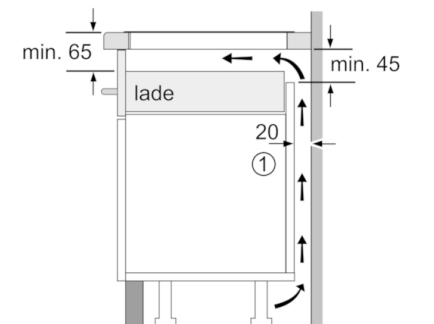

Technische Data

Productnaam/ Productfamilie :	kookplaat glaskeramik
Uitvoering :	Inbouw
Energiesoort :	Elektrisch
Aantal zones dat tegelijk kan worden gebruikt :	4
Inbouwfmetingen (hxbxd) :	51 x 560-560 x 490-500
Breedte apparaat (mm) :	592
Afmetingen van het apparaat h(min/max)xbxd (mm) :	51 x 592 x 522
Afmetingen inclusief verpakking hxbxd (mm) :	126 x 753 x 603
Nettogewicht (kg) :	13,051
Brutogewicht (kg) :	14,3
Restwarmte indicator :	Apart
Positie bedieningspaneel :	Voorzijde kookplaat
Materiaal vangschaal :	glaskeramisch
Kleur oppervlak :	zwart
Keurmerken :	AENOR, CE
Lengte elektriciteits snoer (cm) :	110
EAN-code :	4242002870342
Aansluitwaarde (W) :	7400
Spanning (V) :	220-240
Frequentie (Hz) :	50; 60

Technische specificaties:

- Inbouwmaten (hxbxd):
560 mm x 490 mm x 55 mm
- Minimale werkbladdikte: 30 mm
- Aansluitsnoer: 1,1 m
- Aansluitwaarde: 7,4 kW

Serie | 6, Inductiekookplaat, 60 cm, PIF651FB1E

① Er moet voor een ventilatiespleet worden gezorgd.

Afmetingen in mm

Afmetingen
in mm

① Er moet voor een ventilatiespleet worden gezorgd.

Afmetingen in mm

Afmeting in mm

- A:** Minimale afstand kookplaatuitsparing tot wand
- B:** Inbouwdiepte
- C:** Met daaronder ingebouwde bakoven min. 30, mogelijkerwijze meer, zie benodigde ruimte voor de bakoven.