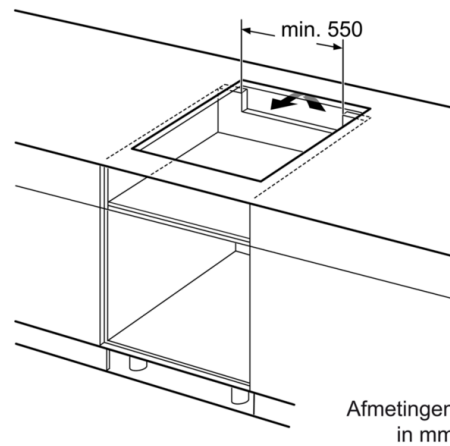

Technische Data

Productnaam/ Productfamilie :	kookplaat glaskeramik
Uitvoering :	Inbouw
Energiesoort :	Elektrisch
Aantal zones dat tegelijk kan worden gebruikt :	4
Inbouwfmetingen (hxbxd) :	51 x 560-560 x 490-500
Breedte apparaat (mm) :	592
Afmetingen van het apparaat h(min/max)xbxd (mm) :	51 x 592 x 522
Afmetingen inclusief verpakking hxbxd (mm) :	126 x 753 x 603
Nettogewicht (kg) :	13,051
Brutogewicht (kg) :	14,3
Restwarmte indicator :	Apart
Positie bedieningspaneel :	Voorzijde kookplaat
Materiaal vangschaal :	glaskeramisch
Kleur oppervlak :	zwart
Keurmerken :	AENOR, CE
Lengte elektriciteits snoer (cm) :	110
EAN-code :	4242002870342
Aansluitwaarde (W) :	7400
Spanning (V) :	220-240
Frequentie (Hz) :	50; 60

Technische specificaties:

- Inbouwmaten (hxbxd):
560 mm x 490 mm x 55 mm
- Minimale werkbladdikte: 30 mm
- Aansluitsnoer: 1,1 m
- Aansluitwaarde: 7,4 kW

Serie | 6, Inductiekookplaat, 60 cm, PIF651FB1E

① Er moet voor een ventilatiespleet worden gezorgd.

Afmetingen in mm

Afmetingen
in mm

① Er moet voor een ventilatiespleet worden gezorgd.

Afmetingen in mm

Afmeting in mm

- A:** Minimale afstand kookplaatuitsparing tot wand
- B:** Inbouwdiepte
- C:** Met daaronder ingebouwde bakoven min. 30, mogelijkerwijze meer, zie benodigde ruimte voor de bakoven.