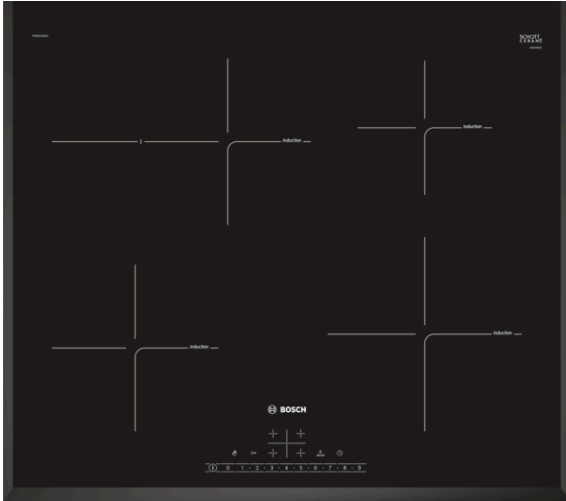

Serie | 6, Inductiekookplaat, 60 cm, PIF651FB1E

Optionele accessoires

- HEZ390090 : rvs wokpan glazen deksel
HEZ9SE030 : 3-delige pannenset

De inductiekookplaat voor snel, veilig en schoon koken met laag energieverbruik.

Technische Data

Productnaam/ Productfamilie :	kookplaat glaskeramik
Uitvoering :	Inbouw
Energiesoort :	Elektrisch
Aantal zones dat tegelijk kan worden gebruikt :	4
Inbouwfmetingen (hxbxd) :	51 x 560-560 x 490-500
Breedte apparaat (mm) :	592
Afmetingen van het apparaat h(min/max)xbxd (mm) :	51 x 592 x 522
Afmetingen inclusief verpakking hxbxd (mm) :	126 x 753 x 603
Nettogewicht (kg) :	13,051
Brutogewicht (kg) :	14,3
Restwarmte indicator :	Apart
Positie bedieningspaneel :	Voorzijde kookplaat
Materiaal vangschaal :	glaskeramisch
Kleur oppervlak :	zwart
Keurmerken :	AENOR, CE
Lengte elektriciteits snoer (cm) :	110
EAN-code :	4242002870342
Aansluitwaarde (W) :	7400
Spanning (V) :	220-240
Frequentie (Hz) :	50; 60

4 242002 870342

Serie | 6, Inductiekookplaat, 60 cm, PIF651FB1E

De inductiekookplaat voor snel, veilig en schoon koken met laag energieverbruik.

Algemeen:

- 4 Elektronisch geregelde inductiekookzones met panwaarneming
- Linksvoor: Ø 180 mm / 1.8 kW (met PowerBoost 3.1 kW)
- Linksachter: Ø 280 mm / 1.8 kW (met PowerBoost 3.1 kW)
- Rechtsvoor: Ø 210 mm / 2.2 kW (met PowerBoost 3.7 kW)
- Rechtsachter: Ø 145 mm / 1.4 kW (met PowerBoost 2.2 kW)
- PowerBoost-functie voor alle kookzones
- 1 Bij te schakelen braadzone

Design:

- Facetrand aan voor- en zijkanten

Bediening:

- DirectSelect
- Elektronische besturing met 17 standen
- Timer met uitschakelfunctie voor elke kookzone, Kookwekker
- 2-traps restwarmte-indicatie voor elke kookzone
- QuickStart functie
- ReStart functie
- Weergave energieverbruik
- Panwaarneming
- Hoofdschakelaar