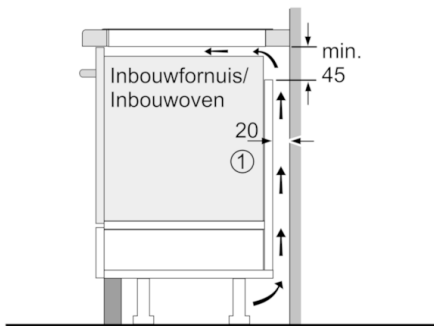

Technische Data

Productnaam/ Productfamilie :	kookplaat glaskeramik
Uitvoering :	Inbouw
Energiesoort :	Elektrisch
Aantal zones dat tegelijk kan worden gebruikt :	4
Inbouwfmetingen (hxbxd) :	51 x 560-560 x 490-500
Breedte apparaat (mm) :	592
Afmetingen van het apparaat h(min/max)xbxd (mm) :	51 x 592 x 522
Afmetingen inclusief verpakking hxbxd (mm) :	126 x 753 x 603
Nettogewicht (kg) :	13,051
Brutogewicht (kg) :	14,3
Restwarmte indicator :	Apart
Positie bedieningspaneel :	Voorzijde kookplaat
Materiaal vangschaal :	glaskeramisch
Kleur oppervlak :	zwart
Keurmerken :	AENOR, CE
Lengte elektriciteits snoer (cm) :	110
EAN-code :	4242002870342
Aansluitwaarde (W) :	7400
Spanning (V) :	220-240
Frequentie (Hz) :	50; 60

Design:

- Facetrand aan voor- en zijkanten

Bediening:

- DirectSelect
- Elektronische besturing met 17 standen
- Timer met uitschakelfunctie voor elke kookzone, Kookwekker
- 2-traps restwarmte-indicatie voor elke kookzone
- QuickStart functie
- ReStart functie
- Weergave energieverbruik
- Panwaarneming
- Hoofdschakelaar

Technische specificaties:

- Inbouwmaten (hxbxd):
560 mm x 490 mm x 55 mm
- Minimale werkbladdikte: 30 mm
- Aansluitsnoer: 1,1 m
- Aansluitwaarde: 7,4 kW

Serie | 6, Inductiekookplaat, 60 cm, PIF651FB1E

① Er moet voor een ventilatiespleet worden gezorgd.

Afmetingen in mm

Afmetingen
in mm

① Er moet voor een ventilatiespleet worden gezorgd.

Afmetingen in mm

Afmeting in mm

- A:** Minimale afstand kookplaatuitsparing tot wand
- B:** Inbouwdiepte
- C:** Met daaronder ingebouwde bakoven min. 30, mogelijkerwijze meer, zie benodigde ruimte voor de bakoven.